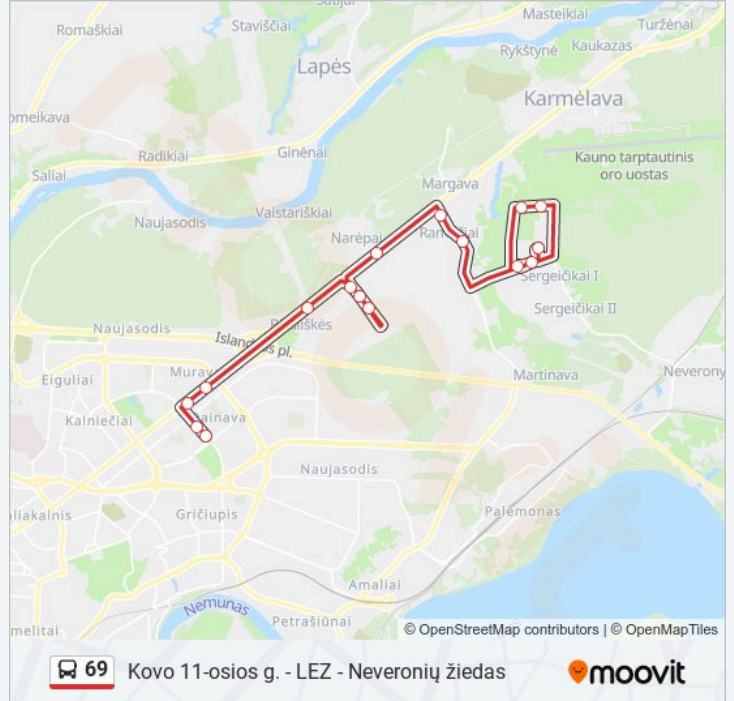

## Kryptis: Kovo 11-Osios G.

21 stotelė

[PERŽIŪRĖTI MARŠRUTO TVARKARAŠTĮ](#)

- Neveronių Žiedas
- Krašto G.
- Keramikų G.
- Lelijų G.
- 2-leji Sergeičikai
- 1-leji Sergeičikai
- Continental
- Fitsout
- Hella
- Hollister
- Continental
- Ramučių Kultūros Centras
- Margava
- Narėpai
- Lez1
- Lez2
- Lez3
- Biruliškės