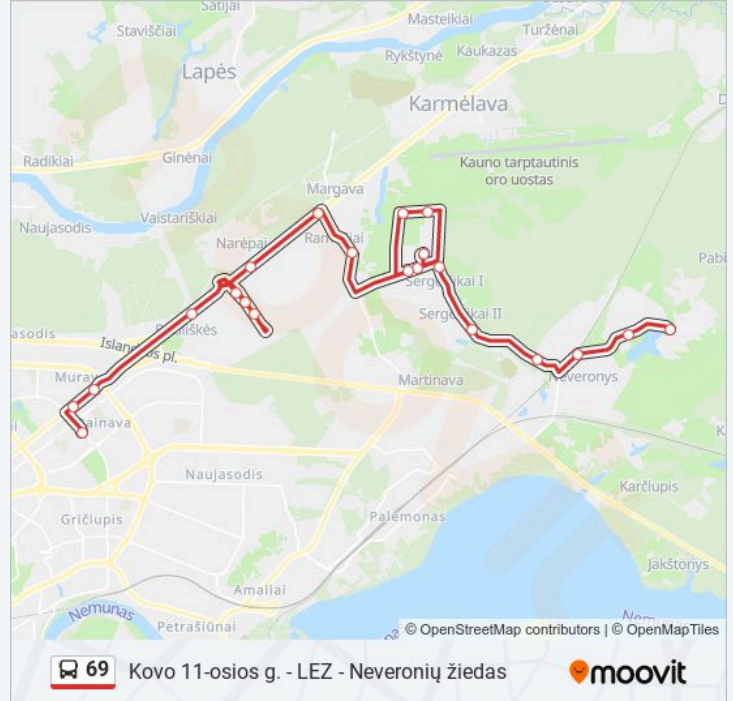

## 69 autobusas informacija

**Kryptis:** Kovo 11-Osios G.

**Stotelės:** 21

**Kelionės trukmė:** 41 min

**Maršruto apžvalga:**

Murava

Kalniečių Turgavietė

Turgavietė

### Kryptis: Kovo 11-Osios G.

5 stotelė

[PERŽIŪRĖTI MARŠRUTO TVARKARAŠTĮ](#)

Lez3

Biruliškės

Murava

Kalniečių Turgavietė

Turgavietė