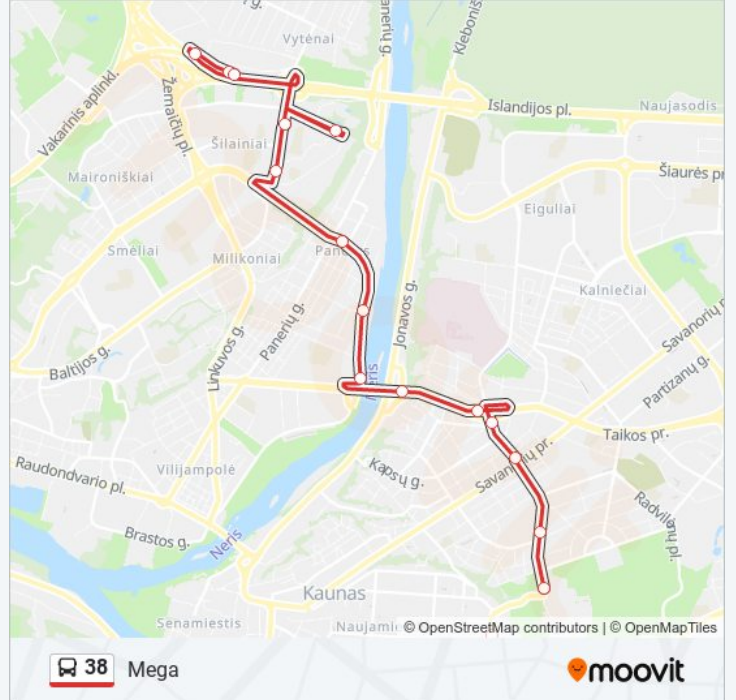

## 38 autobusas informacija

**Kryptis:** Mega

**Stotelės:** 20

**Kelionės trukmė:** 27 min

**Maršruto apžvalga:**

Mega

Stovėjimo Aikštelė

38 autobus tvarkaraščiai ir maršrutų žemėlapiai prieinami autonominiu režimu PDF formatu [moovitapp.com](https://moovitapp.com) svetainėje. Pasinaudokite Moovit App, kad pamatytumėte atvykimo laikus gyvai, traukinių ar metro tvarkaraščius, ir detalius krypčių nurodymus visam viešajam transportui Vilnius mieste.

© 2024 Moovit - Visos teisės saugomos