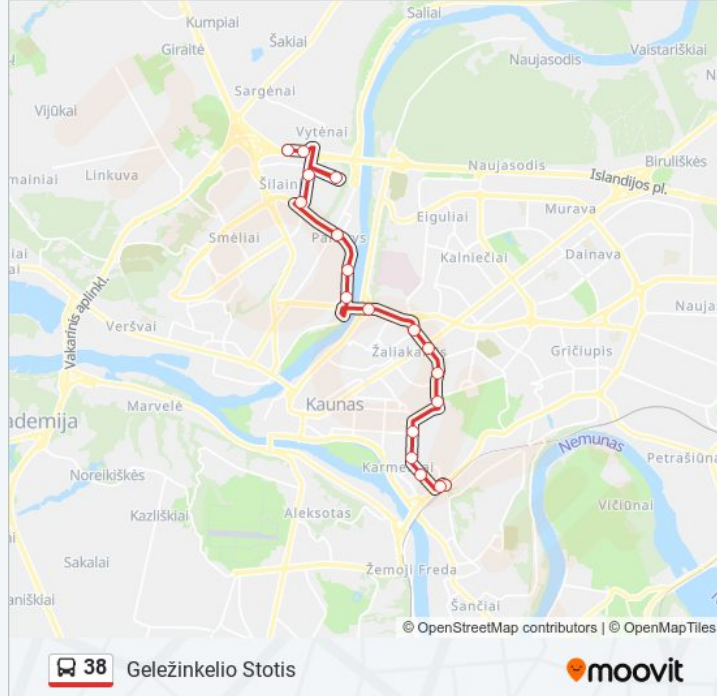

Naudokite Moovit App, kad rastumėte artimiausią 38 autobusas stotelę netoliese ir kada atvyksta kitas 38 autobusas.

### Kryptis: Geležinkelio Stotis

18 stotelė

[PERŽIŪRĖTI MARŠRUTO TVARKARAŠTĮ](#)

Mega  
Senukai  
Kuršių G.  
Šarkuvos G.  
Jotvingių G.  
A. Strazdo G.  
Kuršėnų G.  
Varnių Tiltas  
Jonavos G.  
P. Dovydaičio G.  
K. Petrausko G.  
Ledo Arena  
Sporto G.  
Kęstučio G.  
Griunvaldo G.  
Autobusų Stotis  
Geležinkelio Stotis  
Geležinkelio Stotis

### 38 autobusas grafikas

Geležinkelio Stotis maršruto grafikas:

pirmadienis	05:05 - 23:07
antradienis	05:05 - 23:07
trečiadienis	05:05 - 23:07
ketvirtadienis	05:05 - 23:07
penktadienis	05:05 - 23:07
šeštadienis	06:09 - 22:22
sekmadienis	06:09 - 22:22

### 38 autobusas informacija

**Kryptis:** Geležinkelio Stotis

**Stotelės:** 18

**Kelionės trukmė:** 27 min

**Maršruto apžvalga:**