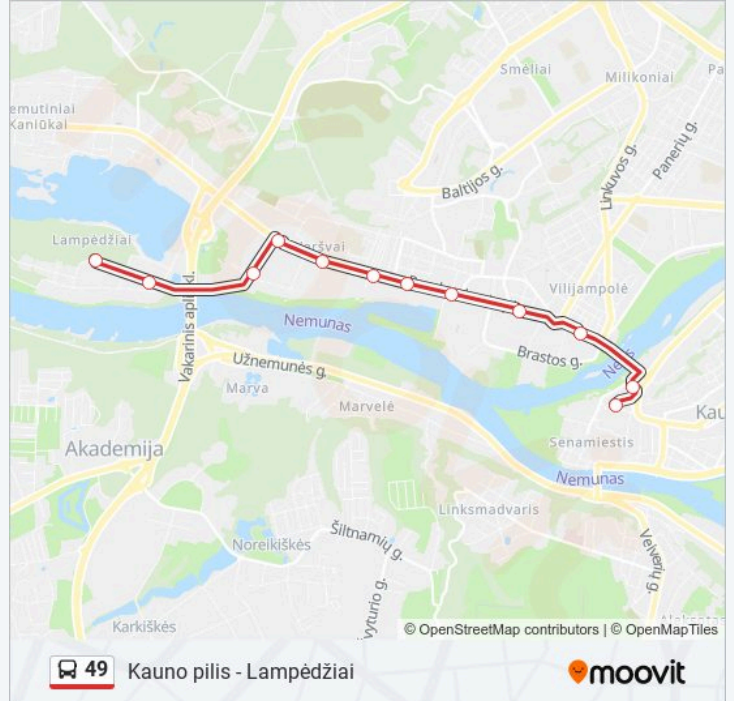

49 autobusas maršrutas (Kauno pilis - Lampėdžiai) turi 2 kryptis. Reguliariomis darbo dienomis, darbo valandos yra:
(1) Kauno Pilis: 04:45 - 21:17(2) Lampėdžiai: 05:04 - 20:59
Naudokite Moovit App, kad rastumėte arčiau 49 autobusas stotelę netoliese ir kada atvyksta kitas 49 autobusas.

Kryptis: Kauno Pilis

12 stotelė

[PERŽIŪRĖTI MARŠRUTO TVARKARAŠTĮ](#)

Lampėdžiai
Vytauto G.
Jovarų G.
Atrama
Vyžuonos G.
Inkaro G.
Žagarės G.
Kauno Autobusai
Kėdainių G.
Jurbarko G.
Kauno Pilis
Kauno Pilis

49 autobusas informacija**Kryptis:** Kauno Pilis**Stotelės:** 12**Kelionės trukmė:** 14 min**Maršruto apžvalga:**

Kryptis: Lampėdžiai

13 stotelė

[PERŽIŪRĖTI MARŠRUTO TVARKARAŠTĮ](#)

Kauno Pilis
 Kauno Pilis
 Jurbarko G.
 Kėdainių G.
 Kauno Autobusai
 Jūros G.
 Žagarės G.
 Inkaro G.
 Vyžuonos G.
 Atrama
 Jovarių G.
 Vytauto G.
 Lampėdžiai

49 autobusas informacija

Kryptis: Lampėdžiai

Stotelės: 13

Kelionės trukmė: 16 min

Maršruto apžvalga:

49 autobusas tvarkaraščiai ir maršrutų žemėlapiai prieinami autonominiu režimu PDF formatu moovitapp.com svetainėje. Pasinaudokite Moovit App, kad pamatytumėte atvykimo laikus gyvai, traukinių ar metro tvarkaraščius, ir detalius krypčių nurodymus visam viešajam transportui Vilnius mieste.