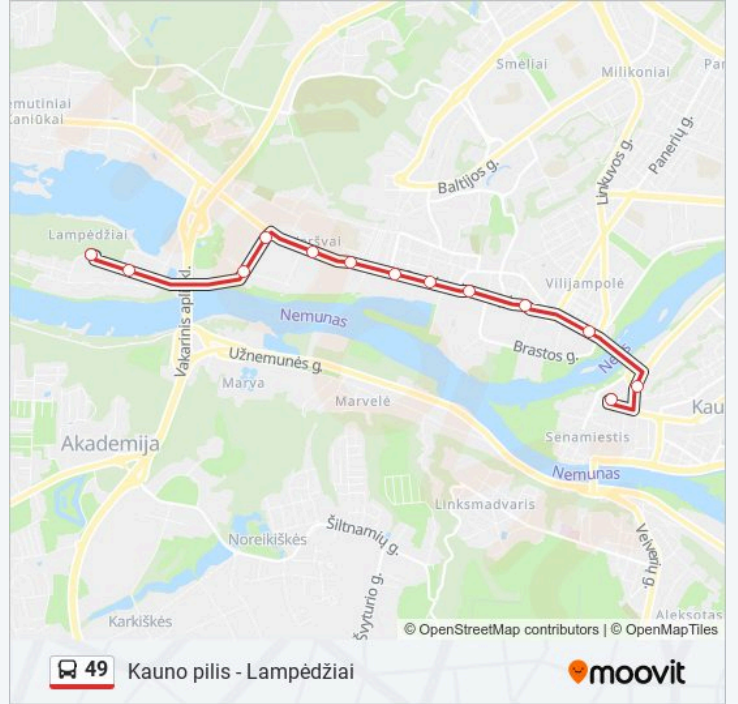

49 autobusas grafikas

Lampėdžiai maršruto grafikas:

pirmadienis	05:04 - 20:59
antradienis	05:04 - 20:59
trečiadienis	05:04 - 20:59
ketvirtadienis	05:04 - 20:59
penktadienis	05:04 - 20:59
šeštadienis	Neveikia
sekmadienis	Neveikia

49 autobusas informacija

Kryptis: Lampėdžiai

Stotelės: 13

Kelionės trukmė: 16 min

Maršruto apžvalga:

49 autobusas tvarkaraščiai ir maršrutų žemėlapiai prieinami autonominiu režimu PDF formatu moovitapp.com svetainėje. Pasinaudokite Moovit App, kad pamatytumėte atvykimo laikus gyvai, traukinių ar metro tvarkaraščius, ir detalius krypčių nurodymus visam viešajam transportui Vilnius mieste.