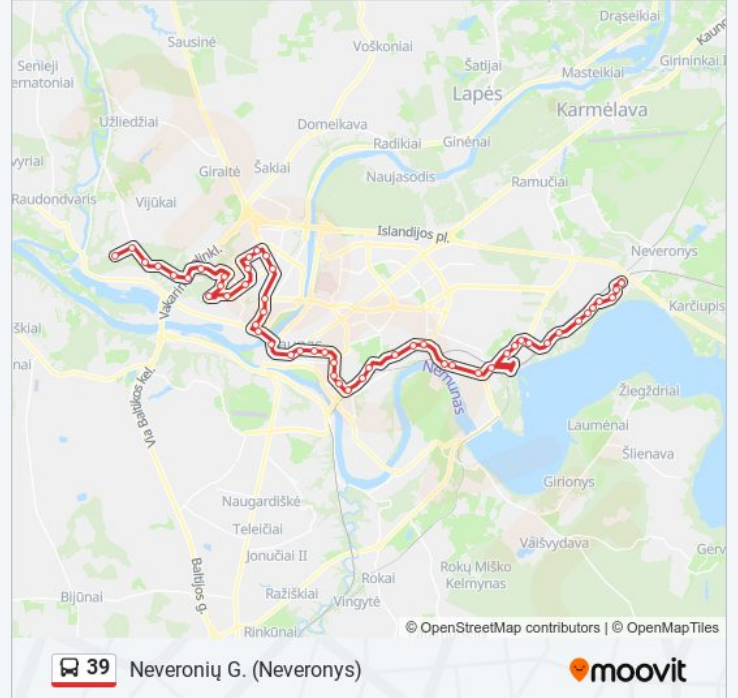

Linkuvos G.

M. Mažvydo G.

Radvilų Dvaro G.

Jurbarko G.

Kauno Pilis

E. Ožėškienės G.

L. Sapiegos G.

Studentų Skveras

Gedimino G.

Kęstučio G.

Griunvaldo G.

Autobusų Stotis

Geležinkelio Stotis

Viadukas

Dainų Slėnis

Breslaujos G.

Pašilės G.

6-Asis Fortas

Petrašiūnų Mokymo Centras

Jėgainės G.

Naglio G.

Kauno Keliai

Amaliai

Sodai

Viržių G.

Naktigonės G.

Marių G.

Jazminių G.

Šilėnų G.

S. Nėries Muziejus

Parko G.

Palemono Keramika

Pamario G.