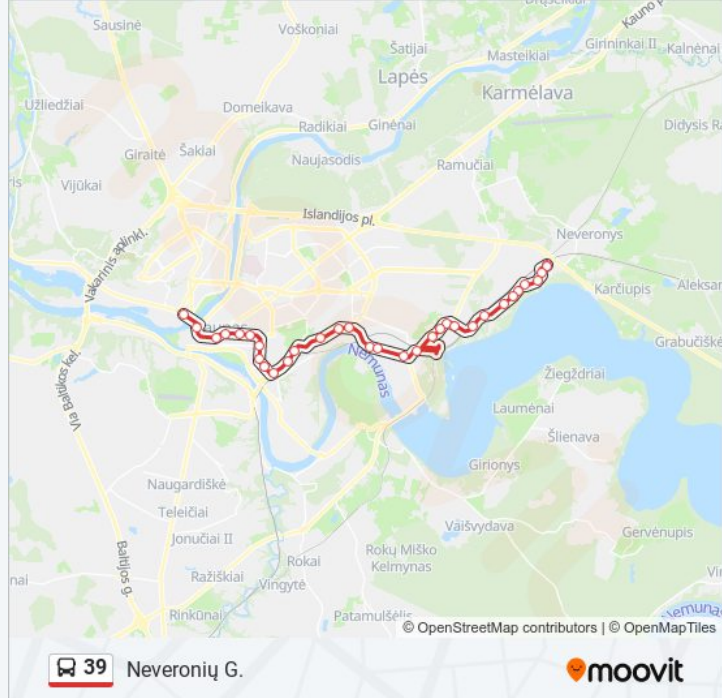

Viržių G.

Naktigonės G.

Marių G.

Jazminių G.

Šilėnų G.

S. Nėries Muziejus

Parko G.

Palemono Keramika

Pamario G.

Keramzito G.

Neveronių G.

Neveronių G.

Kryptis: Neveronių G. (Neveronys)

53 stotelė

[PERŽIŪRĖTI MARŠRUTO TVARKARAŠTĮ](#)

Medekšinės G.

Romainiai

Kauno Miškų Urėdija

Romainių Ligoninė

Ugnės G.

Romainių 2-Osios Kapinės

Romainių 1-Osios Kapinės

Prūsų G.

Labūnavos G.

Kauno Ligoninė

Naujakurių G.

Apuolės G.

Žiemgalių G.

Baltų Pr.

Žemaičių Pl.

Šilainių Poliklinika

Milikoniai

39 autobusas grafikas

Neveronių G. (Neveronys) maršruto grafikas:

pirmadienis	06:43 - 17:33
antradienis	06:43 - 17:33
trečiadienis	06:43 - 17:33
ketvirtadienis	06:43 - 17:33
penktadienis	06:43 - 17:33
šeštadienis	05:51 - 21:53
sekmadienis	05:51 - 21:53

39 autobusas informacija

Kryptis: Neveronių G. (Neveronys)

Stotelės: 53

Kelionės trukmė: 77 min

Maršruto apžvalga: