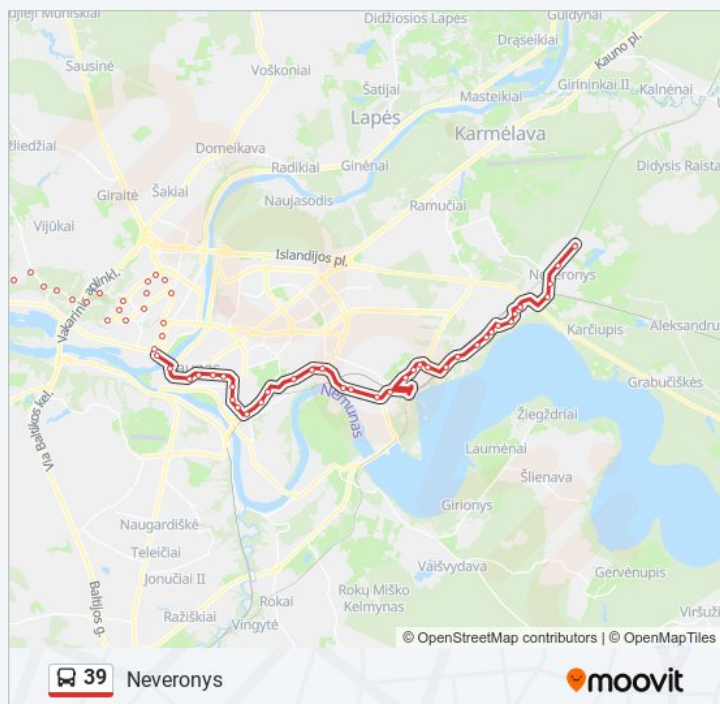

## 39 autobusas informacija

**Kryptis:** Neveronys

**Stotelės:** 56

**Kelionės trukmė:** 80 min

**Maršruto apžvalga:**

Kęstučio G.

Griunvaldo G.

Autobusų Stotis