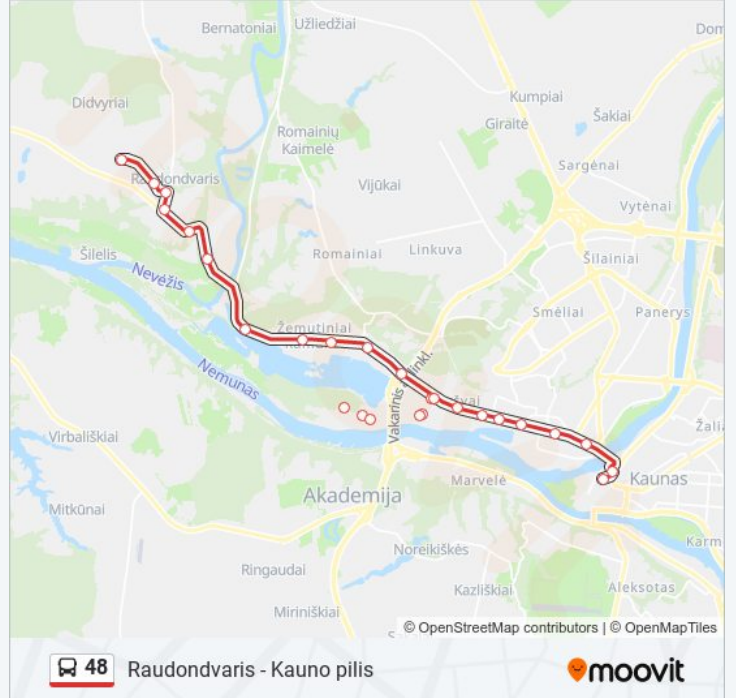

48 autobusas informacija

Kryptis: Kauno Pilis

Stotelės: 26

Kelionės trukmė: 27 min

Maršruto apžvalga:

Kėdainių G.

Jurbarko G.

Kauno Pilis

Kauno Pilis

Kryptis: Raudondvaris

30 stotelė

[PERŽIŪRĖTI MARŠRUTO TVARKARAŠTĮ](#)

Kauno Pilis

Kauno Pilis

Jurbarko G.

Kėdainių G.