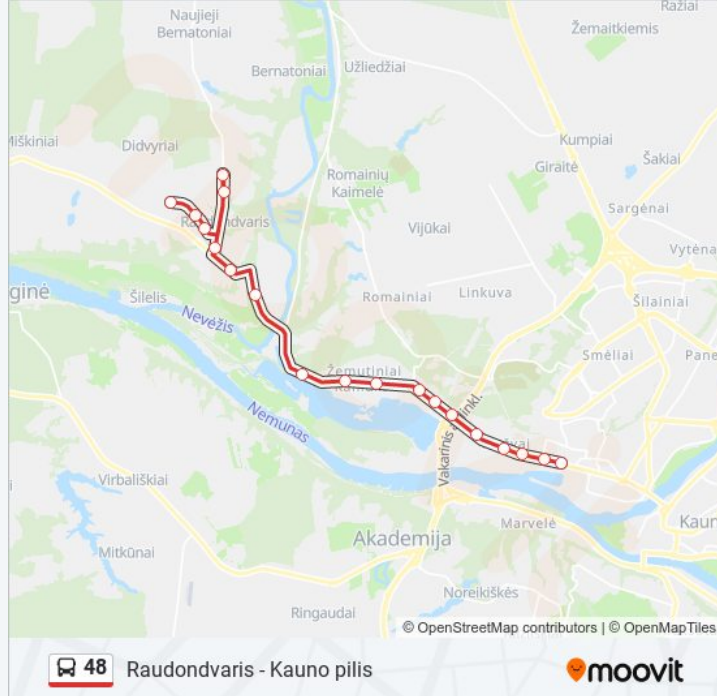

48 autobusas informacija

Kryptis: Raudondvaris

Stotelės: 19

Kelionės trukmė: 4 min

Maršruto apžvalga:

Sakalų G.

Svarstyklės

Kryptis: Žagarės G.