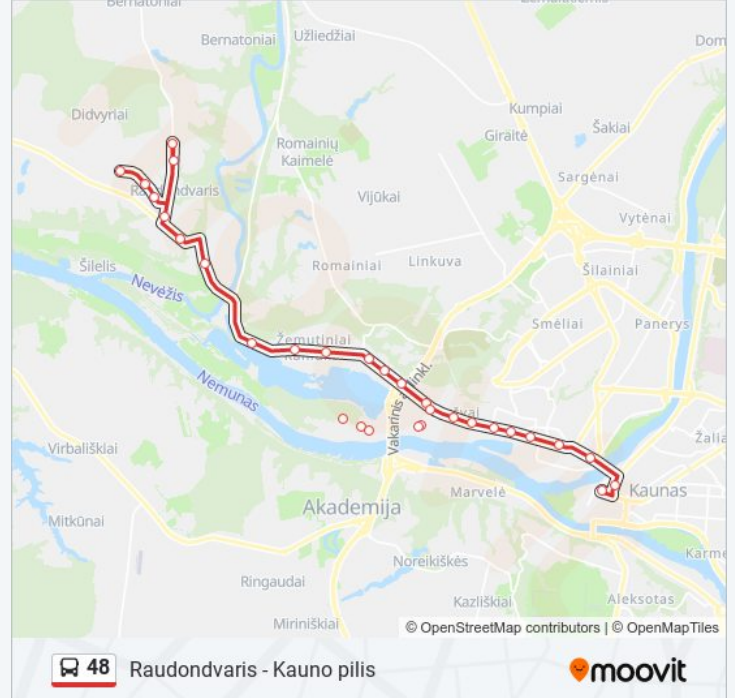

Raudondvario Pl.

Visvaldės G.

7-Asis Kilometras

Kaniūkai

Raudondvario Medelynas

Raudondvaris

Gimnazija

Švyturių G.

Didvyriai

Saulėtekio G.

Sakalų G.

Svarstyklės

Kryptis: Raudondvaris

19 stotelė

[PERŽIŪRĖTI MARŠRUTO TVARKARAŠTĮ](#)

Jūros G.

Žagarės G.

Inkaro G.

Vyžuonos G.

Atrama

Gervių G.

Kaniūkų 1-0ji G.

Raudondvario Pl.

Visvaldės G.

7-Asis Kilometras

Kaniūkai

Raudondvario Medelynas

Raudondvaris

Gimnazija

Švyturių G.

Didvyriai

Saulėtekio G.

48 autobusas grafikas

Raudondvaris maršruto grafikas:

pirmadienis	04:34
antradienis	04:34
trečiadienis	04:34
ketvirtadienis	04:34
penktadienis	04:34
šeštadienis	05:27
sekmadienis	05:27

48 autobusas informacija

Kryptis: Raudondvaris

Stotelės: 19

Kelionės trukmė: 4 min

Maršruto apžvalga: