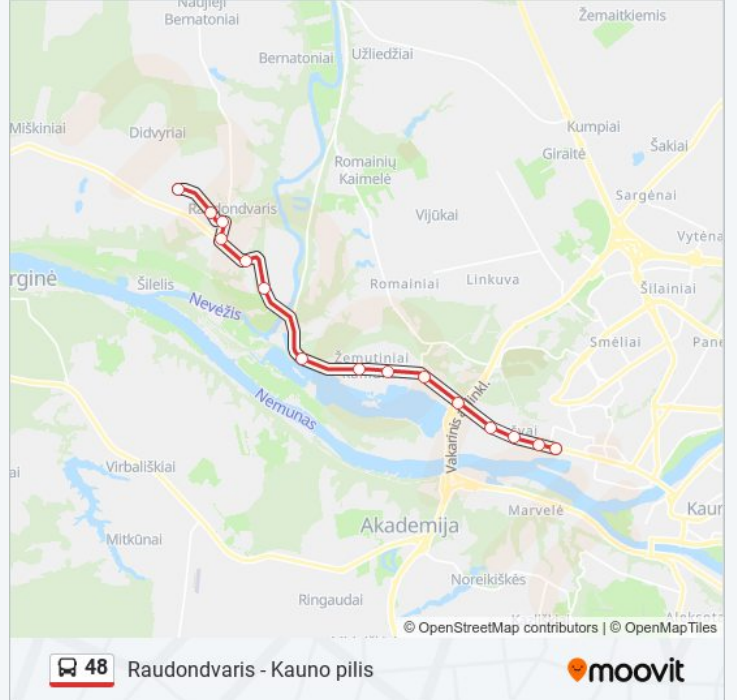

Kryptis: Žagarės G.

Stotelės: 15

Kelionės trukmė: 15 min

Maršruto apžvalga:

48 autobusas tvarkaraščiai ir maršrutų žemėlapiai prieinami autonominiu režimu PDF formatu moovitapp.com svetainėje. Pasinaudokite Moovit App, kad pamatytumėte atvykimo laikus gyvai, traukinių ar metro tvarkaraščius, ir detalius krypčių nurodymus visam viešajam transportui Vilnius mieste.