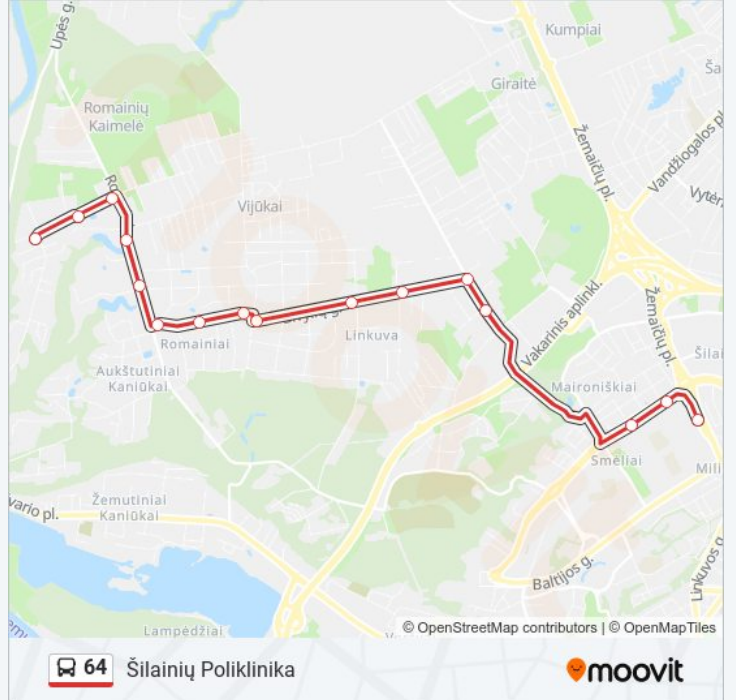

64 autobusas grafikas

Šilainių Poliklinika maršruto grafikas:

pirmadienis	05:31 - 21:15
antradienis	05:31 - 21:15
trečiadienis	05:31 - 21:15
ketvirtadienis	05:31 - 21:15
penktadienis	05:31 - 21:15
šeštadienis	06:04 - 20:29
sekmadienis	06:04 - 20:29

64 autobusas informacija

Kryptis: Šilainių Poliklinika

Stotelės: 16

Kelionės trukmė: 19 min

Maršruto apžvalga:

64 autobusas tvarkaraščiai ir maršrutų žemėlapiai prieinami autonominiu režimu PDF formatu moovitapp.com svetainėje. Pasinaudokite Moovit App, kad pamatytumėte atvykimo laikus gyvai, traukinių ar metro tvarkaraščius, ir detalius krypčių nurodymus visam viešajam transportui Vilnius mieste.