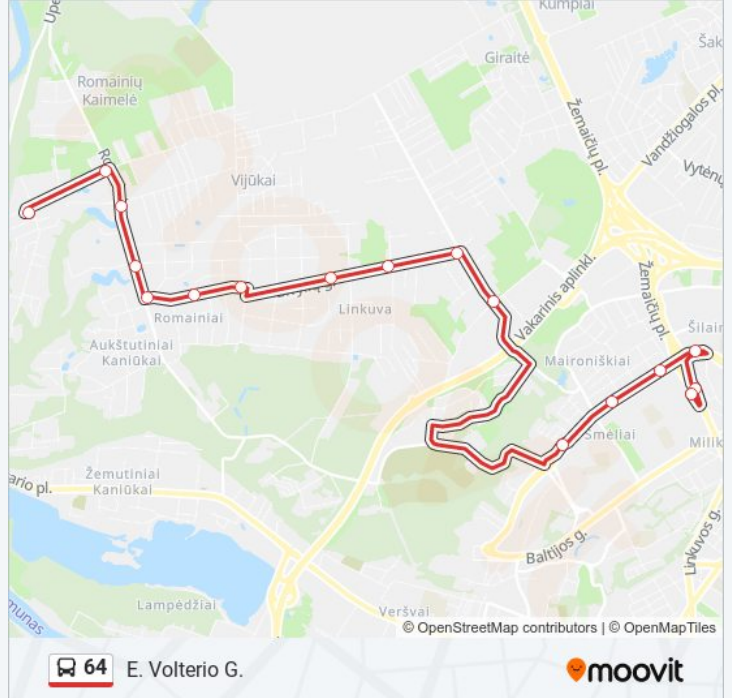

Naudokite Moovit App, kad rastumėte artimiausią 64 autobusas stotelę netoliese ir kada atvyksta kitas 64 autobusas.

Kryptis: E. Volterio G.

17 stotelė

[PERŽIŪRĖTI MARŠRUTO TVARKARAŠTĮ](#)

- Šilainių Poliklinika
- Šilainių Poliklinika
- Rietavo G.
- Žemaičių Pl
- Baltų Pr.
- Šilainių Pl.
- A. Šapokos G.
- A. Žmuidzinavičiaus G.
- Knygnešių G.
- S. Banaičio G.
- Paltiškių G.
- Chodkevičių G.
- Bivylių G.
- Vijūkų G.
- Lubinų G.
- Romainiškių G.
- E. Volterio G.

64 autobusas informacija

Kryptis: E. Volterio G.

Stotelės: 17

Kelionės trukmė: 25 min

Maršruto apžvalga:

Kryptis: Šilainių Poliklinika

16 stotelė

[PERŽIŪRĖTI MARŠRUTO TVARKARAŠTĮ](#)