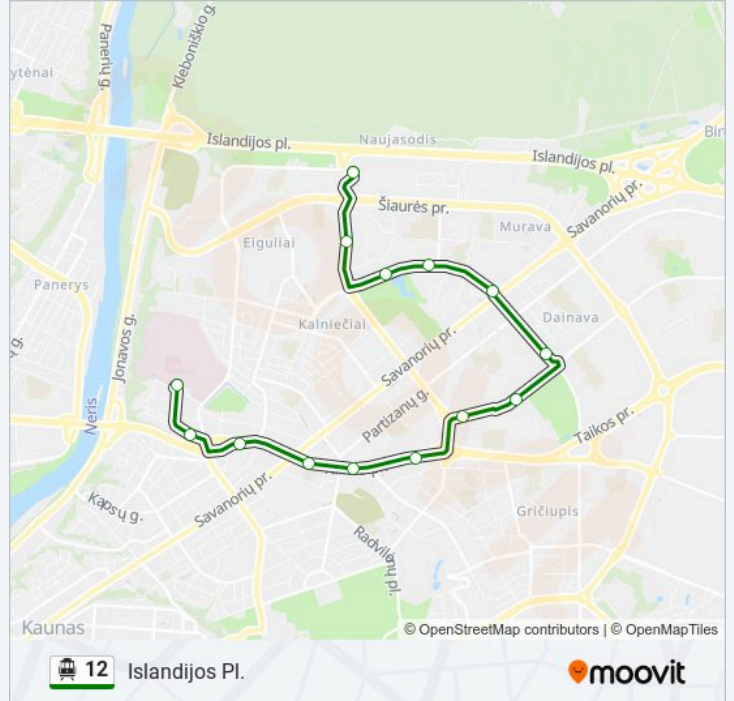

### 12 Troleibusas grafikas

Islandijos Pl. maršruto grafikas:

pirmadienis	22:33 - 22:53
antradienis	22:33 - 22:53
trečiadienis	22:33 - 22:53
ketvirtadienis	22:33 - 22:53
penktadienis	22:33 - 22:53
šeštadienis	22:29
sekmadienis	22:29

### 12 Troleibusas informacija

**Kryptis:** Islandijos Pl.

**Stotelės:** 14

**Kelionės trukmė:** 21 min

**Maršruto apžvalga:**