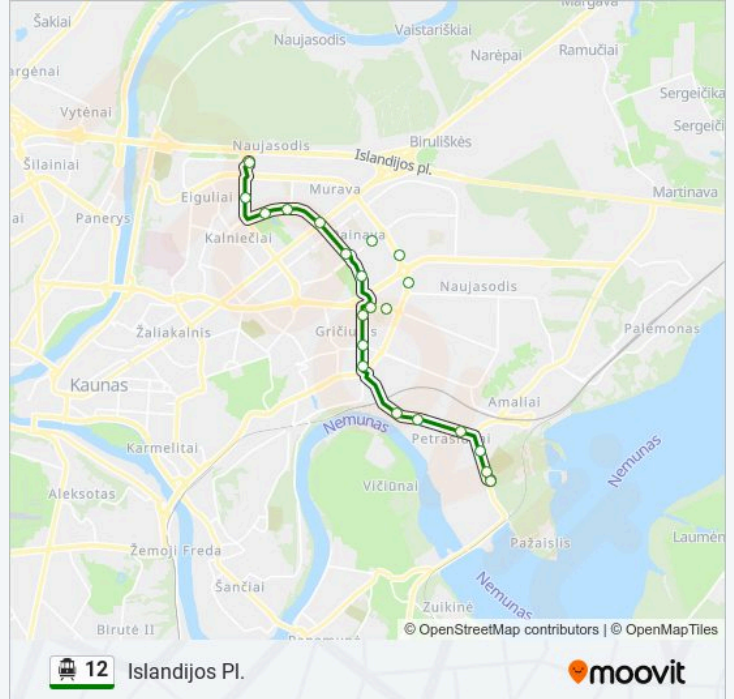

## 12 Troleibusas informacija

**Kryptis:** Islandijos Pl.

**Stotelės:** 20

**Kelionės trukmė:** 25 min

**Maršruto apžvalga:**

Eiguliai

Islandijos Pl.