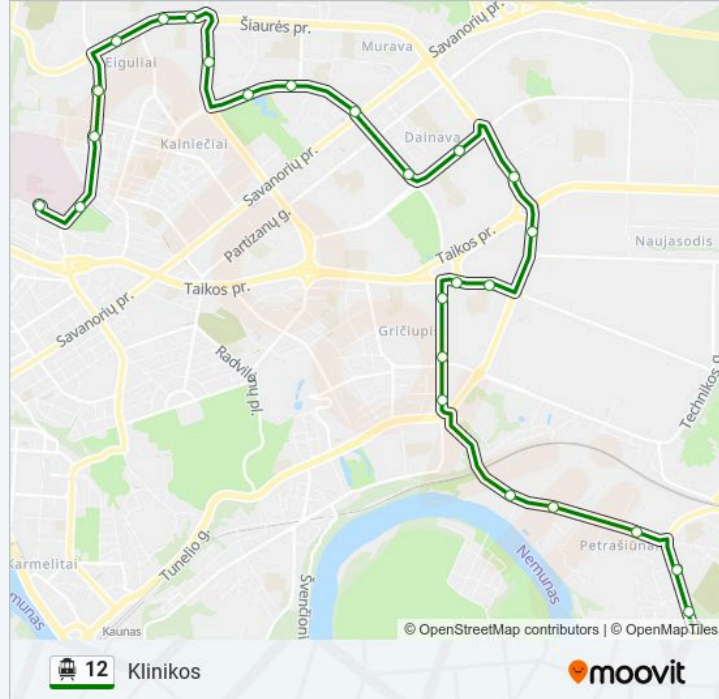

Eiguliai

S. Žukausko G.

Ašigalio G.

Ukmergės G.

Topolis

Žeimenos G.

Akių Klinika

Klinikos

Kryptis: Petrašiūnai

16 stotelė

[PERŽIURĖTI MARŠRUTO TVARKARAŠTĮ](#)

Islandijos Pl.

S. Žukausko G.

Eiguliai

Čečėnijos Aikštė

V. Landsbergio-Žemkalnio G.

Pakraščio G.

Turgavietė

Draugystės Parkas

Kovo 11-Osios Gimnazija

Girstutis

Petrašiūnų Mokymo Centras

Jėgainės G.

Naglio G.

Armatūrininkų G.

Elektros Tinklai

Petrašiūnai

12 Troleibusas grafikas

Petrašiūnai maršruto grafikas:

pirmadienis	04:41 - 06:57
antradienis	04:41 - 06:57
trečiadienis	04:41 - 06:57
ketvirtadienis	04:41 - 06:57
penktadienis	04:41 - 06:57
šeštadienis	05:24 - 08:36
sekmadienis	05:24 - 08:36

12 Troleibusas informacija

Kryptis: Petrašiūnai

Stotelės: 16

Kelionės trukmė: 24 min

Maršruto apžvalga: