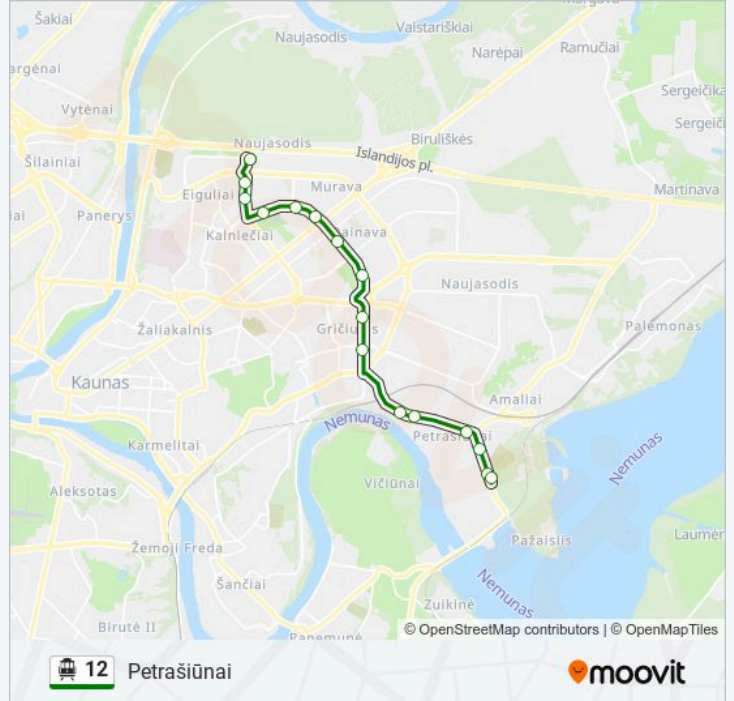

## 12 Troleibusas informacija

**Kryptis:** Petrašiūnai

**Stotelės:** 16

**Kelionės trukmė:** 24 min

**Maršruto apžvalga:**