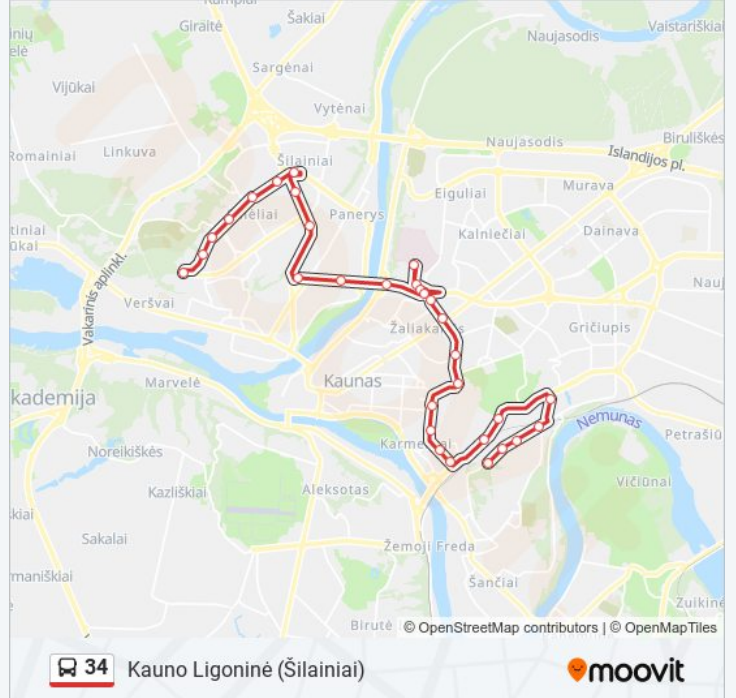

34 autobusas informacija

Kryptis: Kauno Ligoninė (Šilainiai)

Stotelės: 31

Kelionės trukmė: 43 min

Maršruto apžvalga:

Milikoniai

Šilainių Poliklinika

Rietavo G.

Žemaičių Pl.

Baltų Pr.

Šilainių Pl.

Prūsų G.

Labūnavos G.

Keleivių Išlaipinimo Aikštelė

Kryptis: Prancūzų G.

30 stotelė

[PERŽIŪRĖTI MARŠRUTO TVARKARAŠTĮ](#)

Kauno Ligoninė

Labūnavos G.

Šilainių Pl.

Baltų Pr.

Žemaičių Pl.

Šilainių Poliklinika

Milikoniai