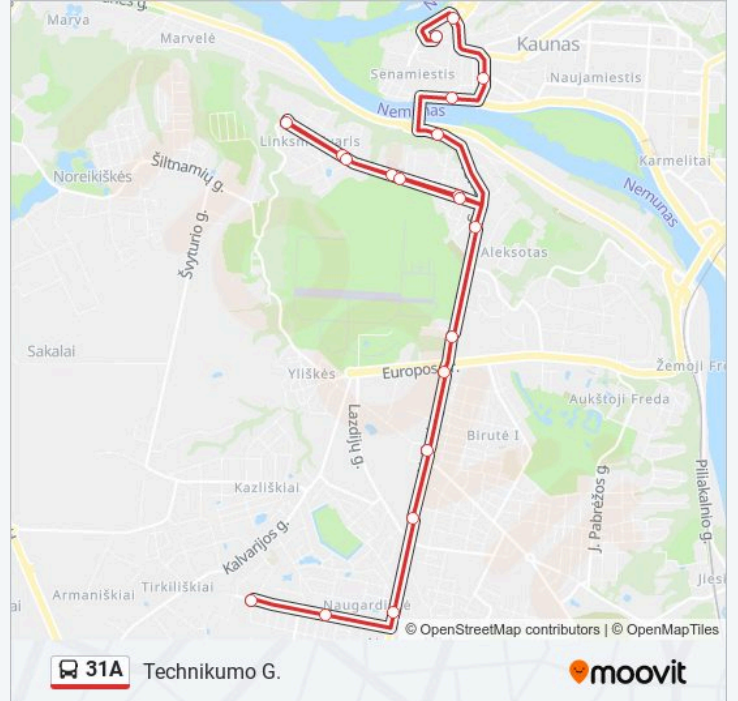

## 31A autobusas informacija

**Kryptis:** Technikumo G.

**Stotelės:** 20

**Kelionės trukmė:** 28 min

**Maršruto apžvalga:**

Vaitapilės G.

Technikumo G.

31A autobusas tvarkaraščiai ir maršrutų žemėlapiai prieinami autonominiu režimu PDF formatu moovitapp.com svetainėje. Pasinaudokite Moovit App, kad pamatytumėte atvykimo laikus gyvai, traukinių ar metro tvarkaraščius, ir detalius krypčių nurodymus visam viešajam transportui Vilnius mieste.

© 2024 Moovit - Visos teisės saugomos