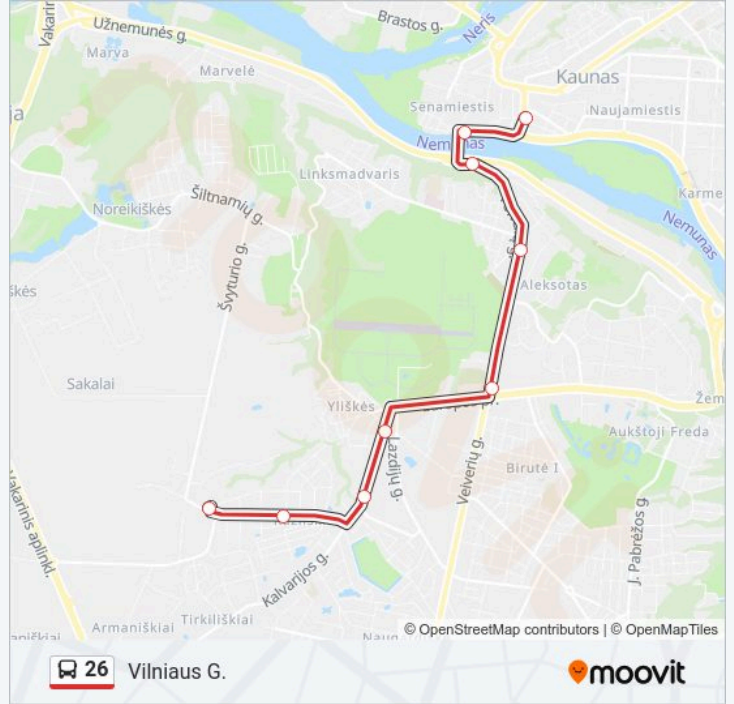

26 autobusas tvarkaraščiai ir maršrutų žemėlapiai prieinami autonominiu režimu PDF formatu moovitapp.com svetainėje. Pasinaudokite Moovit App, kad pamatytumėte atvykimo laikus gyvai, traukinių ar metro tvarkaraščius, ir detalius kryptių nurodymus visam viešajam transportui Vilnius mieste.

© 2024 Moovit - Visos teisės saugomos