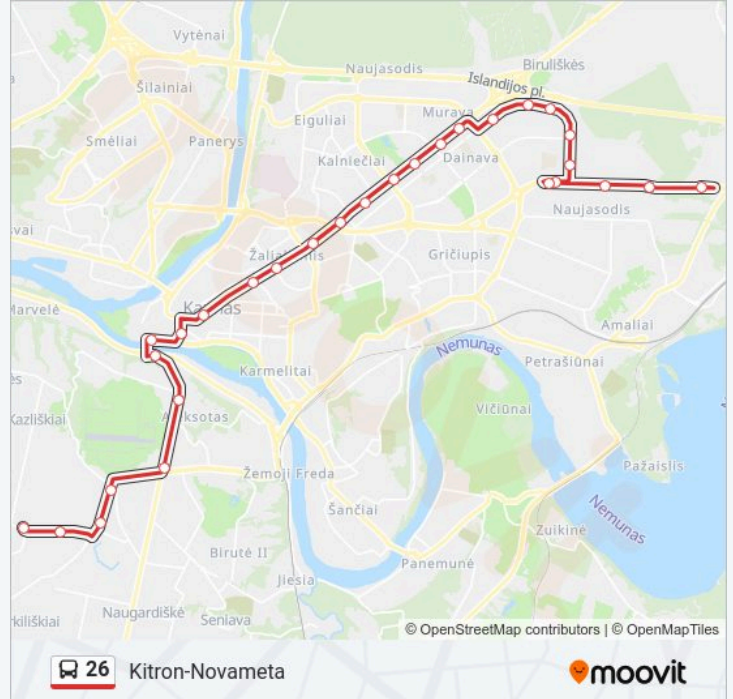

Regitra

Elektrinė

Kitron-Novameta

Kryptis: Laisvės Alėja

19 stotelė

[PERŽIURĖTI MARŠRUTO TVARKARAŠTĮ](#)

Kitron-Novameta

Elektrinė