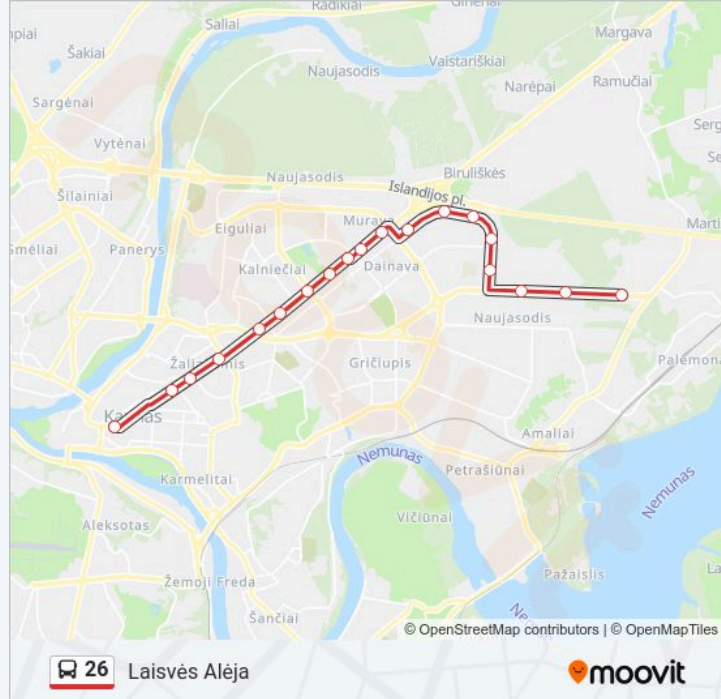

Utenos G.

Aukštaičių G.

Žemaičių G.

Laisvės Alėja

Kryptis: Vilniaus G.

9 stotelė

[PERŽIŪRĖTI MARŠRUTO TVARKARAŠTĮ](#)

Kazliškiai

Juodelynės G.

Alšėnų G.

Kalvarijos G.

Europos Pr.

Aleksoto Poliklinika

Vytauto Didžiojo Tiltas

Karaliaus Mindaugo Pr.

Vilniaus G.

26 autobusas grafikas

Vilniaus G. maršruto grafikas:

pirmadienis	21:41
antradienis	21:41
trečiadienis	21:41
ketvirtadienis	21:41
penktadienis	21:41
šeštadienis	20:57 - 21:51
sekmadienis	20:57 - 21:51

26 autobusas informacija

Kryptis: Vilniaus G.

Stotelės: 9

Kelionės trukmė: 13 min

Maršruto apžvalga: