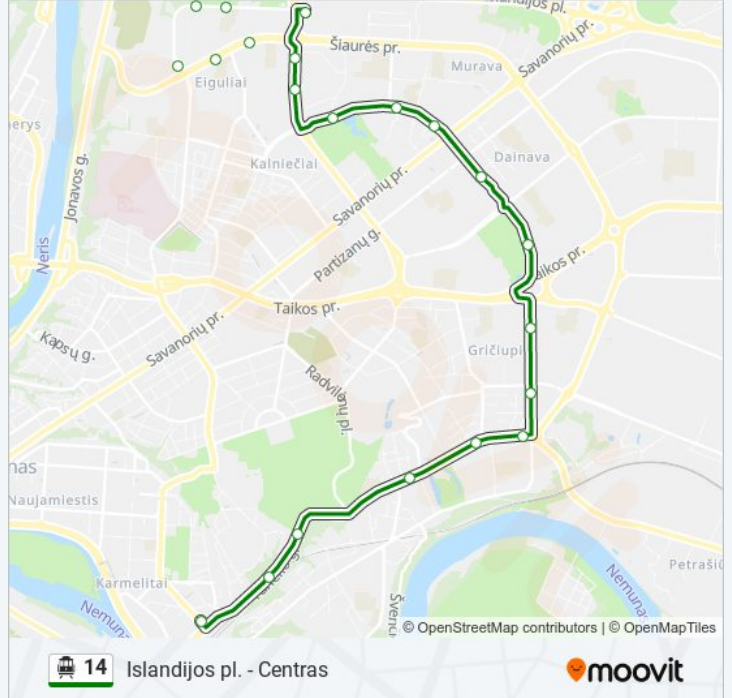

Naudokite Moovit App, kad rastumėte artimiausią 14 Troleibusas stotelę netoliese ir kada atvyksta kitas 14 Troleibusas.

Kryptis: Centras

21 stotelė

[PERŽIURĖTI MARŠRUTO TVARKARAŠTĮ](#)

Islandijos Pl.

„Pilėnų“ Progimnazija

Pėsčiųjų Tiltas

Šiaurės Pr.

Ukmergės G.

Ašigalio G.

S. Žukausko G.

Eiguliai

Čečėnijos Aikštė

V. Landsbergio-Žemkalnio G.

Dainų Slėnis

Viadukas

Geležinkelio Stotis

14 Troleibusas grafikas

Centras maršruto grafikas:

pirmadienis	04:18 - 22:32
antradienis	04:18 - 22:32
trečiadienis	04:18 - 22:32
ketvirtadienis	04:18 - 22:32
penktadienis	04:18 - 22:32
šeštadienis	05:26 - 22:34
sekmadienis	05:26 - 22:34

14 Troleibusas informacija**Kryptis:** Centras**Stotelės:** 21**Kelionės trukmė:** 33 min**Maršruto apžvalga:**

Kryptis: Islandijos Pl.

26 stotelė

[PERŽIŪRĖTI MARŠRUTO TVARKARAŠTĮ](#)

Geležinkelio Stotis

Autobusų Stotis