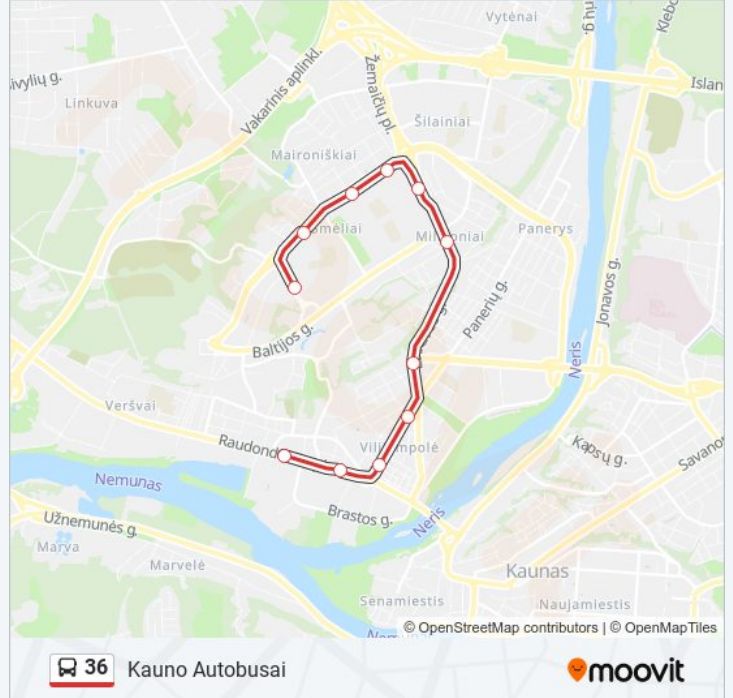

Kryptis: Kauno Autobusai

11 stotelė

[PERŽIŪRĖTI MARŠRUTO TVARKARAŠTĮ](#)

Prūsų G.
Šilainių Pl.
Baltų Pr.
Žemaičių Pl.
Šilainių Poliklinika
Milikoniai
Linkuvos G.
M. Mažvydo G.
Radvilų Dvaro G.
Kėdainių G.
Kauno Autobusai

36 autobusas informacija

Kryptis: Kauno Autobusai

Stotelės: 11

Kelionės trukmė: 12 min

Maršruto apžvalga:

Kryptis: Prūsų G.

23 stotelė

[PERŽIŪRĖTI MARŠRUTO TVARKARAŠTĮ](#)