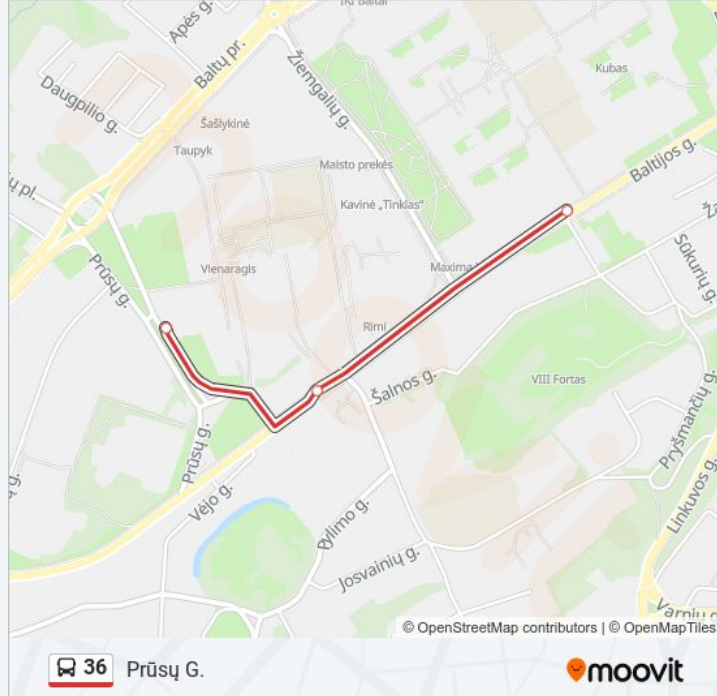

Juozo Grušo Meno Gimnazija

Šilainių Poliklinika

Baltijos G.

Apuolės G.

Prūsų G.

Kryptis: Prūsų G.

28 stotelė

[PERŽIŪRĖTI MARŠRUTO TVARKARAŠTĮ](#)

Technikos G.

Draugystės G.

Gamyklos

Kauno Gelžbetonis

Urmas

Trys Berželiai

Draugystės Žiedas

Draugystės Parkas

Turgavietė

Kalniečių Poliklinika

Baldų Parduotuvė

Ortopedijos Technika

Mituvos G.

Kauno Aklųjų Ir Silpnaregių Centras

Lietuvos Inžinerijos Kolegija

Nuokalnės G.

Jonavos G.

Vilijampolės Turgavietė

36 autobusas grafikas

Prūsų G. maršruto grafikas:

pirmadienis	06:07 - 23:11
antradienis	06:07 - 23:11
trečiadienis	06:07 - 23:11
ketvirtadienis	06:07 - 23:11
penktadienis	06:07 - 23:11
šeštadienis	Neveikia
sekmadienis	Neveikia

36 autobusas informacija

Kryptis: Prūsų G.

Stotelės: 28

Kelionės trukmė: 41 min

Maršruto apžvalga: