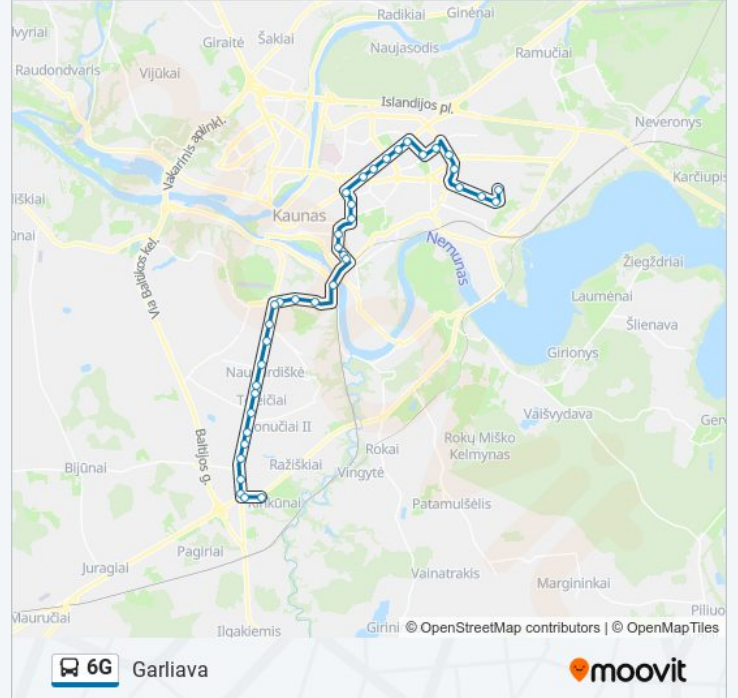

Ž. E. Žilibero G.

Bitininkų G.

Europos Pr.

Julijanavos G.

Lazdijų G.

2-Asis Fortas

Sodai

K. Dulksnio G.

Ramybės G.

Jonučiai

Vienybės G.

Tulpių G.

Garliava

Biblioteka

A. Mitkaus Pagrindinė Mokykla

Rinkūnai

Kryptis: Technikos G.

39 stotelė

[PERŽIŪRĖTI MARŠRUTO TVARKARAŠTĮ](#)

Rinkūnai

A. Mitkaus Pagrindinė Mokykla

Biblioteka

Garliava

Tulpių G.

Vienybės G.

Jonučiai

Ramybės G.

K. Dulksnio G.

Sodai

2-Asis Fortas

Lazdijų G.

Julijanavos G.

6G autobusas grafikas

Technikos G. maršruto grafikas:

pirmadienis	06:04 - 07:00
antradienis	06:04 - 07:00
trečiadienis	06:04 - 07:00
ketvirtadienis	06:04 - 07:00
penktadienis	06:04 - 07:00
šeštadienis	Neveikia
sekmadienis	Neveikia

6G autobusas informacija

Kryptis: Technikos G.

Stotelės: 39

Kelionės trukmė: 59 min

Maršruto apžvalga: