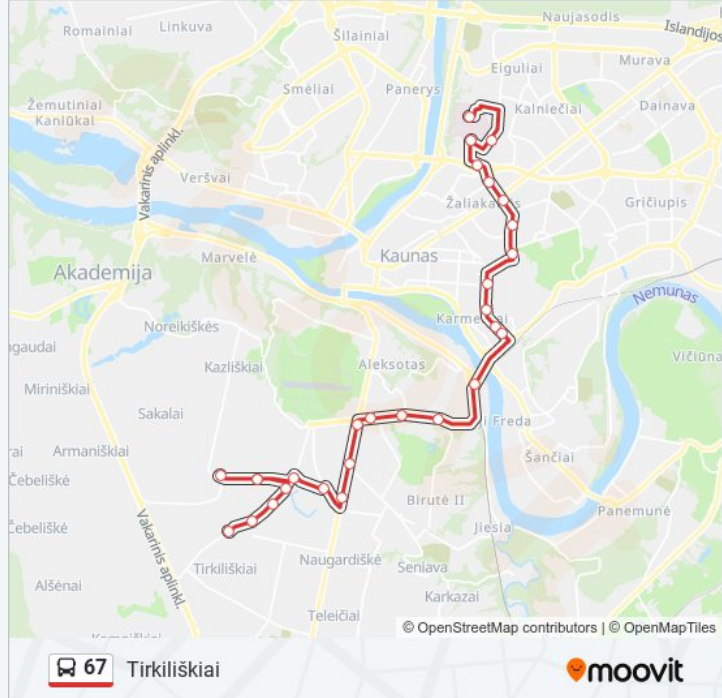

Lazdijų G.

Pilviškių G.

Alšėnų G.

Juodelynės G.

Kazliškiai

Juodelynės G.

Mokolų G.

Tirkiliškių G.

Naujadvario G.

Tirkiliškiai

67 autobusas tvarkaraščiai ir maršrutų žemėlapiai prieinami autonominiu režimu PDF formatu moovitapp.com svetainėje. Pasinaudokite Moovit App, kad pamatytumėte atvykimo laikus gyvai, traukinių ar metro tvarkaraščius, ir detalius krypčių nurodymus visam viešajam transportui Vilnius mieste.

© 2024 Moovit - Visos teisės saugomos