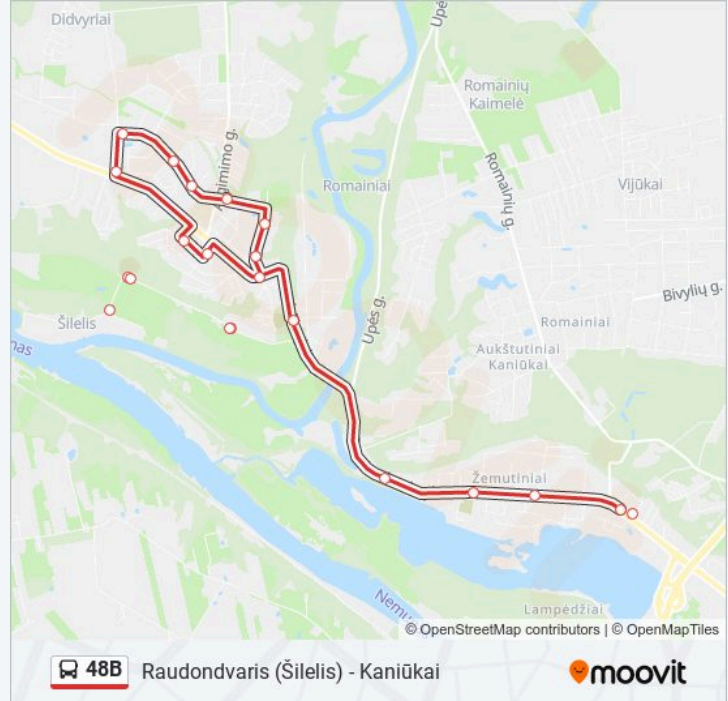

48B autobusas informacija

Kryptis: Raudondvaris

Stotelės: 21

Kelionės trukmė: 19 min

Maršruto apžvalga:

Eglių G.

J.Janonio G.

Raudondvaris