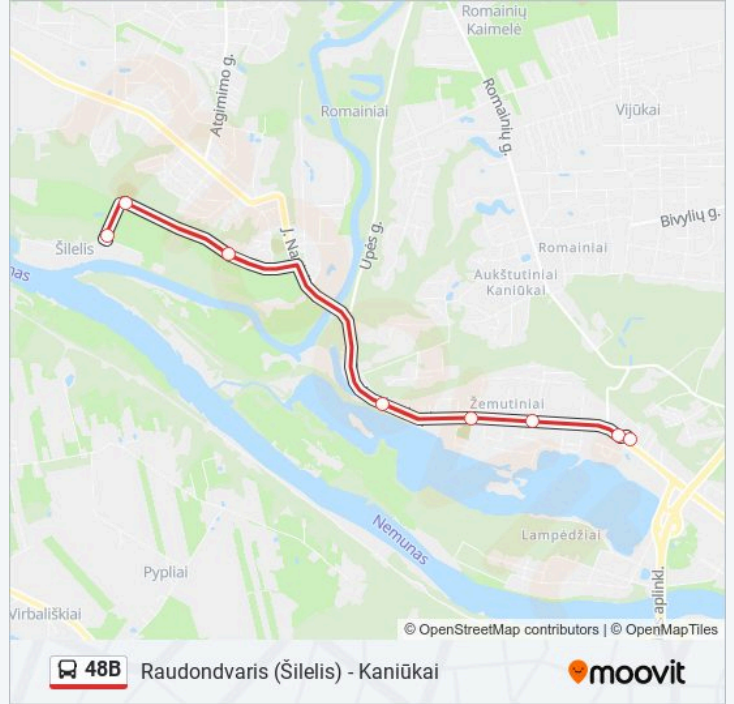

48B autobusų informacija

Kryptis: Šilelis

Stotelės: 8

Kelionės trukmė: 10 min

Maršruto apžvalga:

48B autobusas tvarkaraščiai ir maršrutų žemėlapiai prieinami autonominiu režimu PDF formatu moovitapp.com svetainėje. Pasinaudokite Moovit App, kad pamatytumėte atvykimo laikus gyvai, traukinių ar metro tvarkaraščius, ir detalius kryptių nurodymus visam viešajam transportui Vilnius mieste.