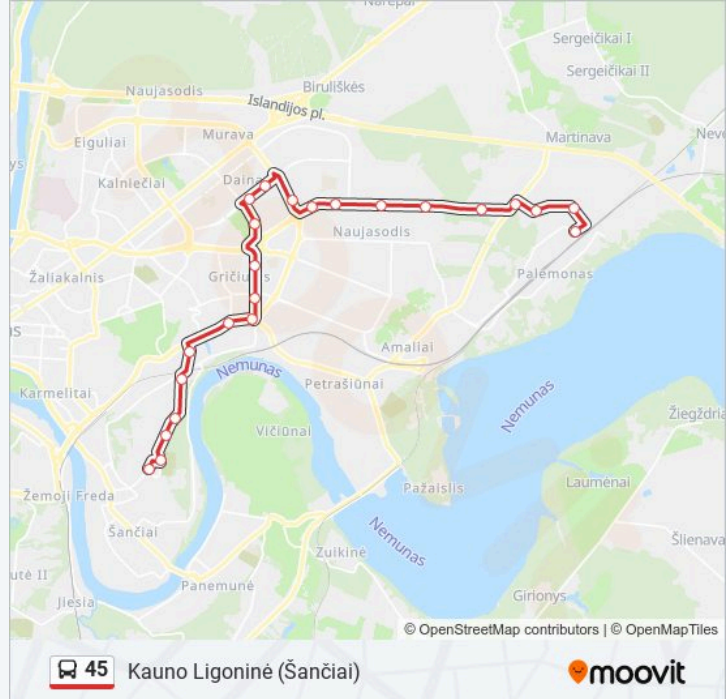

### 45 autobusas informacija

**Kryptis:** Kauno Ligoninė (Šančiai)

**Stotelės:** 23

**Kelionės trukmė:** 31 min

**Maršruto apžvalga:**

Karių Kapinės

Kauno Ligoninė

### Kryptis: Palemonas

25 stotelė

[PERŽIŪRĖTI MARŠRUTO TVARKARAŠTĮ](#)

Kauno Ligoninė

Karių Kapinės

Ašmenos 1-Oji G.

Žarėnų G.

Prancūzų G.