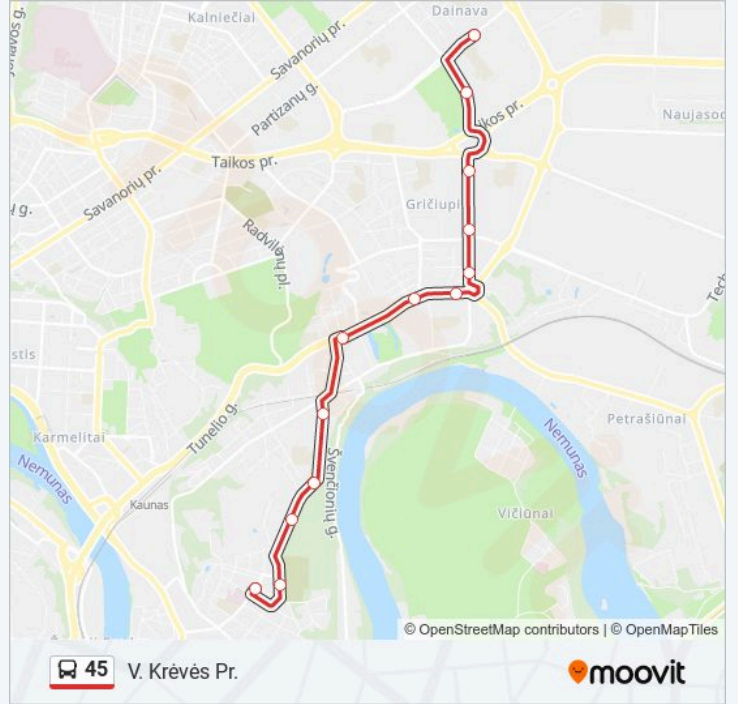

### 45 autobusas informacija

**Kryptis:** V. Krėvės Pr.

**Stotelės:** 13

**Kelionės trukmė:** 17 min

**Maršruto apžvalga:**

45 autobusas tvarkaraščiai ir maršrutų žemėlapiai prieinami autonominiu režimu PDF formatu [moovitapp.com](https://moovitapp.com) svetainėje. Pasinaudokite Moovit App, kad pamatytumėte atvykimo laikus gyvai, traukinių ar metro tvarkaraščius, ir detalius krypčių nurodymus visam viešajam transportui Vilnius mieste.