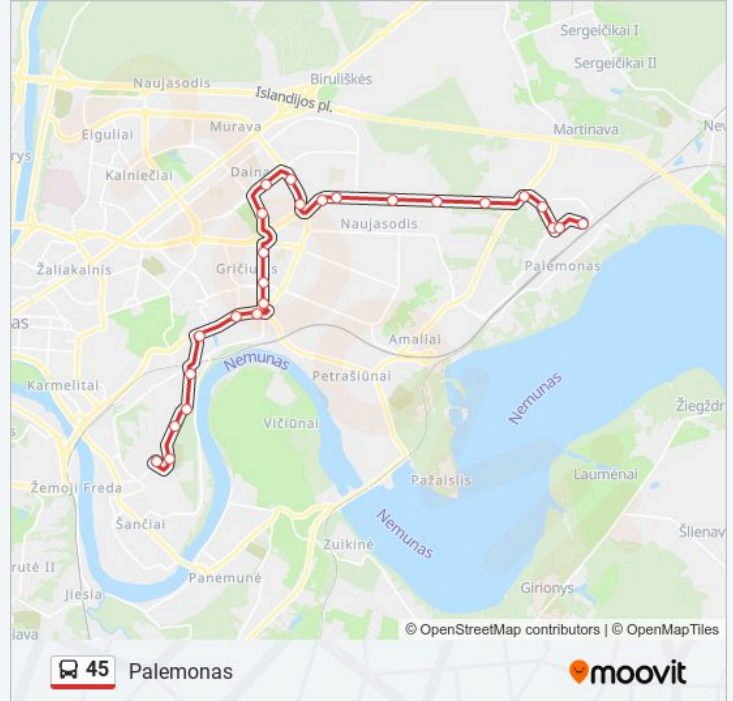

Elektrinė

Kitron-Novameta

Ateities Pl.

Pravienos G.

Pyvesos G.

Merkio G.

Palemono G.

Kryptis: V. Krėvės Pr.

13 stotelė

[PERŽIŪRĖTI MARŠRUTO TVARKARAŠTĮ](#)

Kauno Ligoninė

Karių Kapinės

Ašmenos 1-Oji G.

Žarėnų G.

Prancūzų G.

Breslaujos G.

Pašilės G.

6-Asis Fortas

Vienybės G.

Girstutis

Kovo 11-Osios Gimnazija

Draugystės Parkas

V. Krėvės Pr.

45 autobusas grafikas

V. Krėvės Pr. maršruto grafikas:

pirmadienis	10:23
antradienis	10:23
trečiadienis	10:23
ketvirtadienis	10:23
penktadienis	10:23
šeštadienis	Neveikia
sekmadienis	Neveikia

45 autobusas informacija

Kryptis: V. Krėvės Pr.

Stotelės: 13

Kelionės trukmė: 17 min

Maršruto apžvalga: