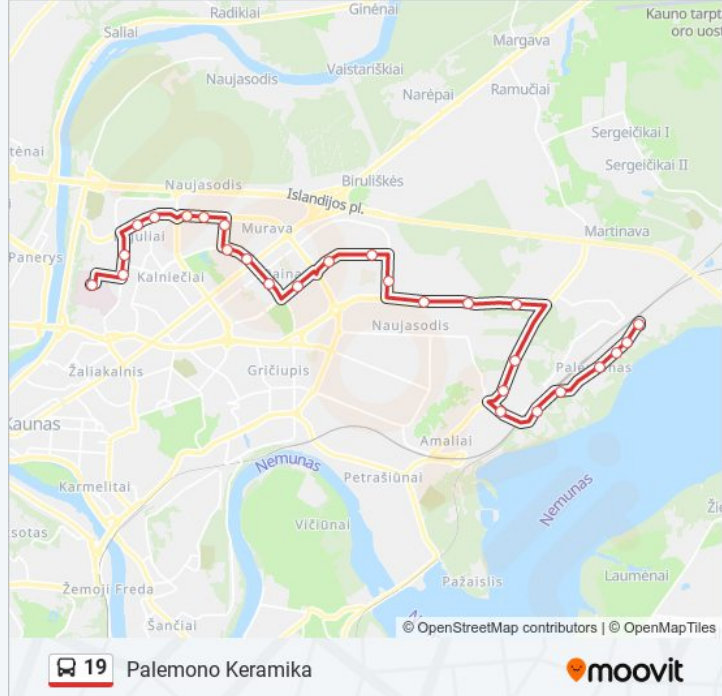

Jazminių G.

Šilėnų G.

S. Nėries Muziejus

Parko G.

Palemono Keramika

Kryptis: Skubios Pagalbos Centras

27 stotelė

[PERŽIŪRĖTI MARŠRUTO TVARKARAŠTĮ](#)

Palemono Keramika

Parko G.

S. Nėries Muziejus

Šilėnų G.

Jazminių G.

Marių G.

Naktigonės G.

Ateities Pl.

Upytės G.

Kitron-Novameta

Elektrinė

Regitra

Garažų G.

Technologijų Mokymo Centras

Kauno Saulėtekis

V. Krėvės Pr.

Turgavietė

Pakraščio G.

19 autobusas grafikas

Skubios Pagalbos Centras maršruto grafikas:

pirmadienis	05:28 - 22:12
antradienis	05:28 - 22:12
trečiadienis	05:28 - 22:12
ketvirtadienis	05:28 - 22:12
penktadienis	05:28 - 22:12
šeštadienis	Neveikia
sekmadienis	Neveikia

19 autobusas informacija

Kryptis: Skubios Pagalbos Centras

Stotelės: 27

Kelionės trukmė: 36 min

Maršruto apžvalga: