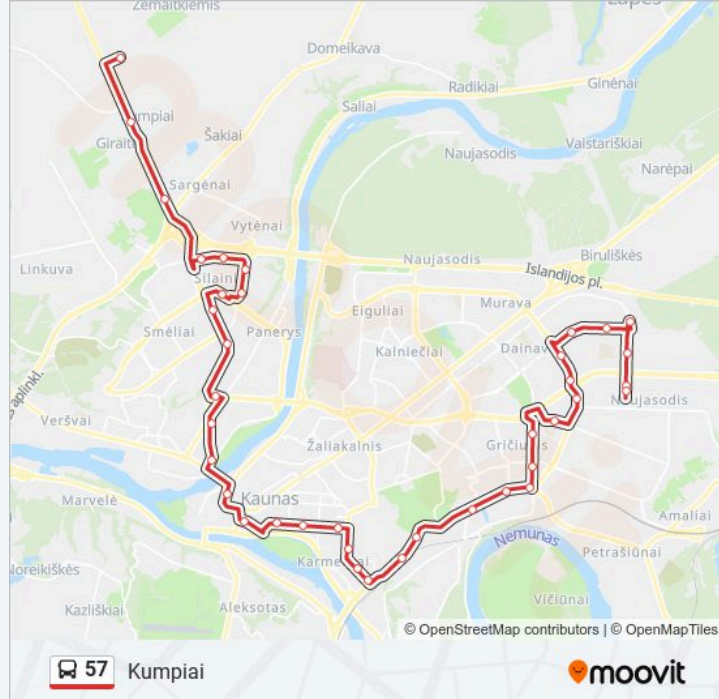

Nacionalinis Kauno Dramos Teatras

Muzikinis Teatras

Vilniaus G.

Kauno Pilis

Ariogalos G.

Sajungos Aikštė

Varnių G.

Milikoniai

Šilainių Poliklinika

Juozo Grušo Meno Gimnazija

Jotvingių G.

Šarkuvos G.

Kuršių G.

9-Ojo Forto G.

Lazdynėlių G.

9-Asis Fortas

Giraitė

Hegelmann

Kryptis: Partizanų G.

39 stotelė

[PERŽIŪRĖTI MARŠRUTO TVARKARAŠTĮ](#)

Hegelmann

Giraitė

9-Asis Fortas

Lazdynėlių G.

9-Ojo Forto G.

Kuršių G.

Šarkuvos G.

Jotvingių G.

Juozo Grušo Meno Gimnazija

Šilainių Poliklinika

Milikoniai

57 autobusas grafikas

Partizanų G. maršruto grafikas:

pirmadienis	05:10 - 22:09
antradienis	05:10 - 22:09
trečiadienis	05:10 - 22:09
ketvirtadienis	05:10 - 22:09
penktadienis	05:10 - 22:09
šeštadienis	15:21 - 20:55
sekmadienis	15:28 - 20:56

57 autobusas informacija

Kryptis: Partizanų G.

Stotelės: 39

Kelionės trukmė: 46 min

Maršruto apžvalga: