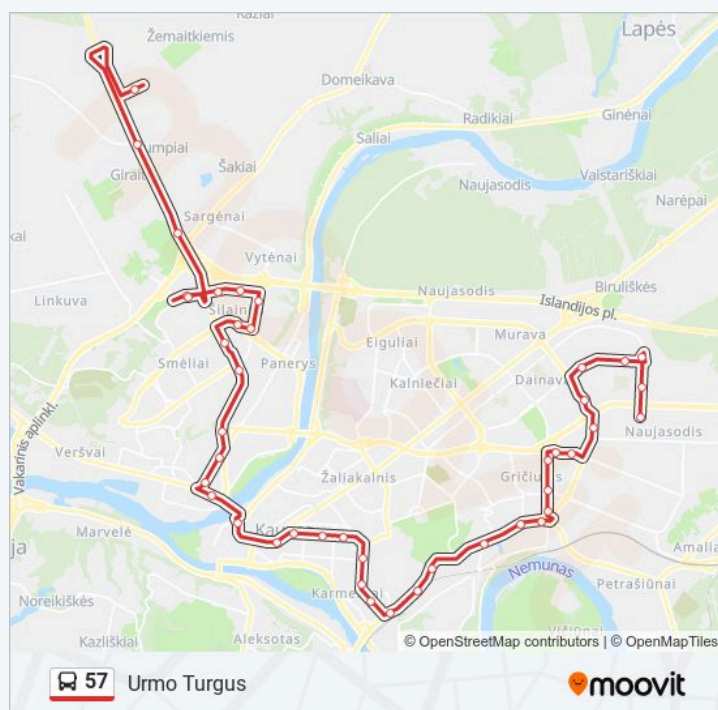

Draugystės Žiedas

trečiadienis 05:33 - 16:47

ketvirtadienis 05:33 - 16:47

penktadienis 05:33 - 16:47

šeštadienis 05:24 - 14:45

sekmadienis 05:25 - 14:48

57 autobusas informacija

Kryptis: Urmo Turgus

Stotelės: 41

Kelionės trukmė: 57 min

Maršruto apžvalga:

Dainava

Urmas

Kauno Kolegija

Kauno Saulėtekis

Technologijų Mokymo Centras