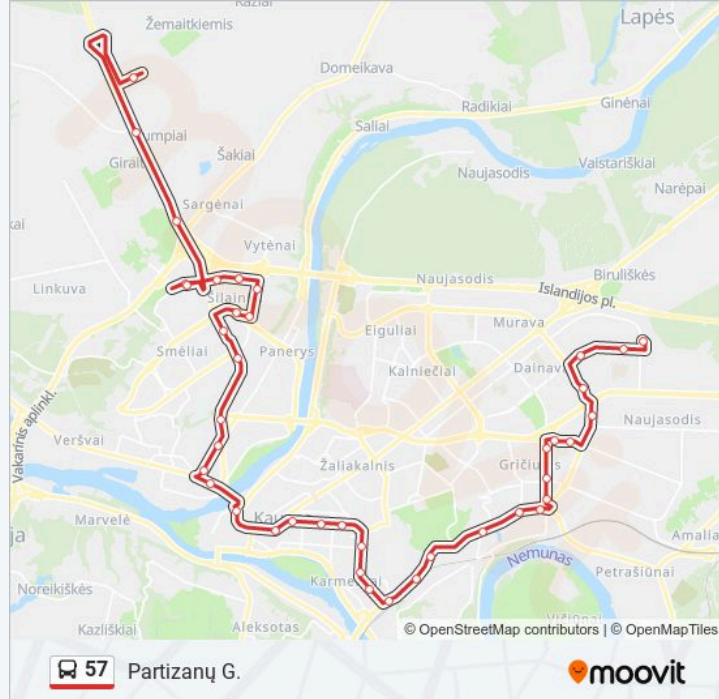

Linkuvos G.

M. Mažvydo G.

Radvilų Dvaro G.

Jurbarko G.

Kauno Pilis

E. Ožeškienės G.

L. Sapiegos G.

Studentų Skveras

Gedimino G.

Kęstučio G.

Grünvaldo G.

Autobusų Stotis

Geležinkelio Stotis

Viadukas

Dainų Slėnis

Breslaujos G.

Pašilės G.

6-Asis Fortas

Vienybės G.

Girstutis

Kovo 11-Osios Gimnazija

Draugystės Žiedas

Dainava

Urmas

Kauno Kolegija

Kauno Saulėtekis

Technologijų Mokymo Centras

Partizanų G.

Kryptis: Urmo Turgus

41 stotelė

[PERŽIŪRĖTI MARŠRUTO TVARKARAŠTĮ](#)

Hegelmann

57 autobusas grafikas

Urmo Turgus maršruto grafikas:

pirmadienis 05:33 - 16:47

antradienis 05:33 - 16:47