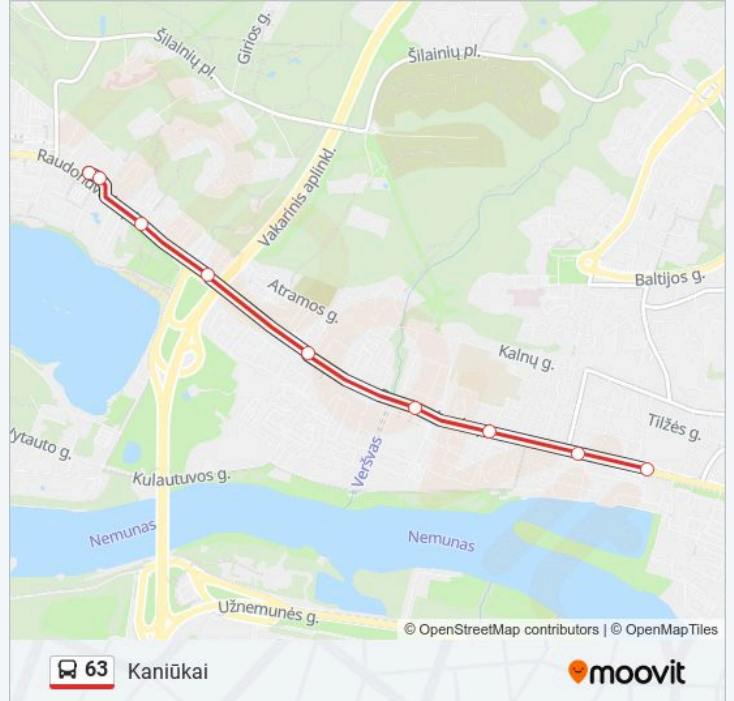

Kryptis: Kaniūkai

Stotelės: 9

Kelionės trukmė: 7 min

Maršruto apžvalga:

Kryptis: Mega

22 stotelė

[PERŽIŪRĖTI MARŠRUTO TVARKARAŠTĮ](#)

Kaniūkai