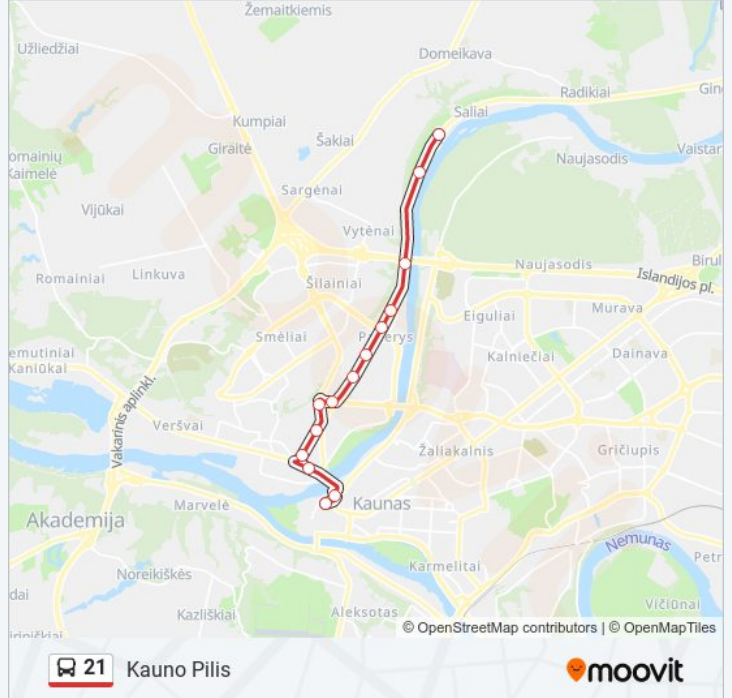

21

Kauno Pilis

Gauti Programėlę

21 autobusas maršrutas (Kauno Pilis) turi 2 kryptis. Reguliariomis darbo dienomis, darbo valandos yra:

(1) Kauno Pilis: 05:22 - 21:55(2) Saliai: 05:08 - 21:41

Naudokite Moovit App, kad rastumėte artimiausią 21 autobusas stotelę netoliese ir kada atvyksta kitas 21 autobusas.

Kryptis: Kauno Pilis

14 stotelė

[PERŽIŪRĖTI MARŠRUTO TVARKARAŠTĮ](#)

Saliai
Panerys
Šiaurinio Aplinkkelio Tiltas
Pikulo G.
Skaudvilės G.
Kuršėnų G.
Demokratų G.
Panerių G.
Linkuvos G.
M. Mažvydo G.
Radvilų Dvaro G.
Jurbarko G.
Kauno Pilis
Kauno Pilis

21 autobusas informacija

Kryptis: Kauno Pilis

Stotelės: 14

Kelionės trukmė: 16 min

Maršruto apžvalga:

Kryptis: Saliai

12 stotelė

[PERŽIŪRĖTI MARŠRUTO TVARKARAŠTĮ](#)