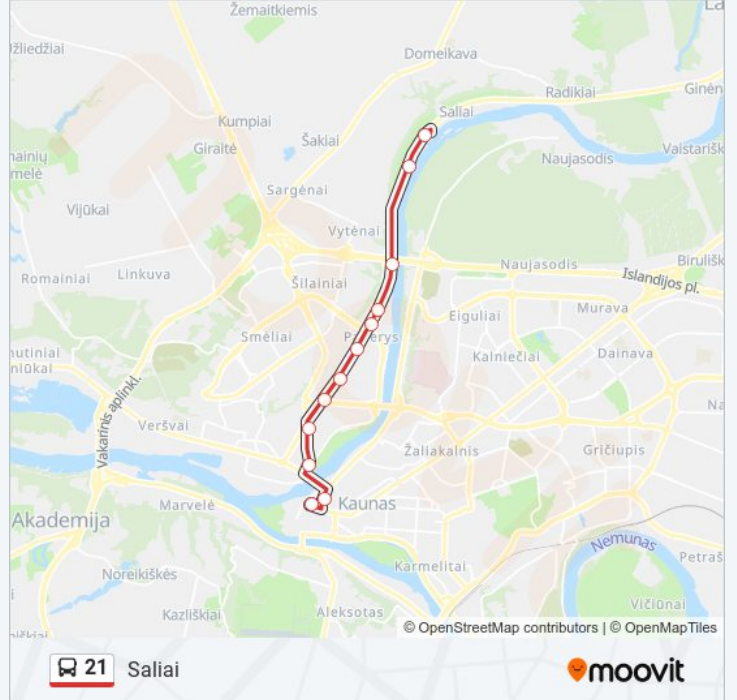

21 autobusas tvarkaraščiai ir maršrutų žemėlapiai prieinami autonominiu režimu PDF formatu moovitapp.com svetainėje. Pasinaudokite Moovit App, kad pamatytumėte atvykimo laikus gyvai, traukinių ar metro tvarkaraščius, ir detalius krypčių nurodymus visam viešajam transportui Vilnius mieste.

© 2024 Moovit - Visos teisės saugomos