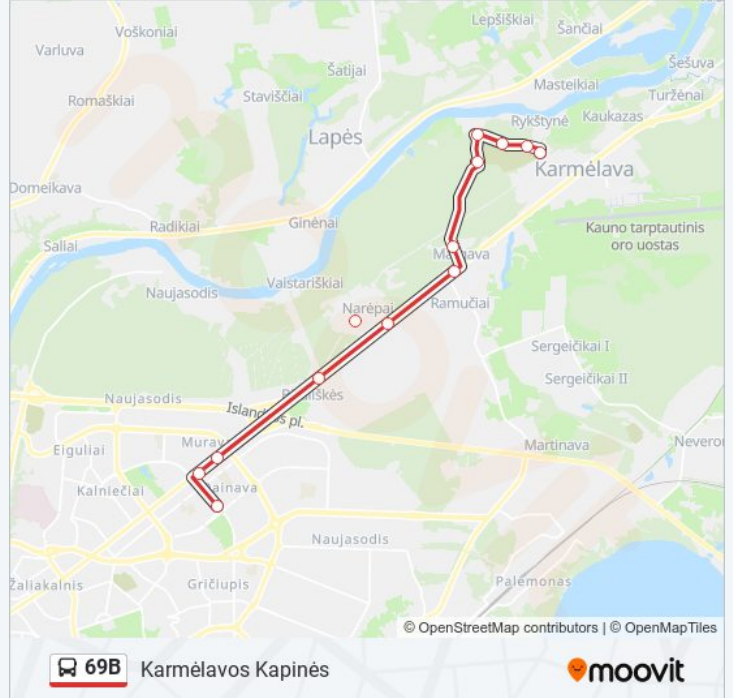

Kryptis: Karmėlavos Kapinės

13 stotelė

[PERŽIŪRĖTI MARŠRUTO TVARKARAŠTĮ](#)

Turgavietė

Kalniečių Poliklinika

Murava

Biruliškės

Garažų G.

69B autobusas grafikas

Karmėlavos Kapinės maršruto grafikas:

pirmadienis	06:48 - 19:27
antradienis	06:48 - 19:27
trečiadienis	06:48 - 19:27
ketvirtadienis	06:48 - 19:27
penktadienis	06:48 - 19:27
šeštadienis	07:30 - 17:08
sekmadienis	07:30 - 17:08

69B autobusas informacija

Kryptis: Karmėlavos Kapinės

Stotelės: 13

Kelionės trukmė: 20 min

Maršruto apžvalga:

Kryptis: Kovo 11-Osios G.

14 stotelė

[PERŽIŪRĖTI MARŠRUTO TVARKARAŠTĮ](#)