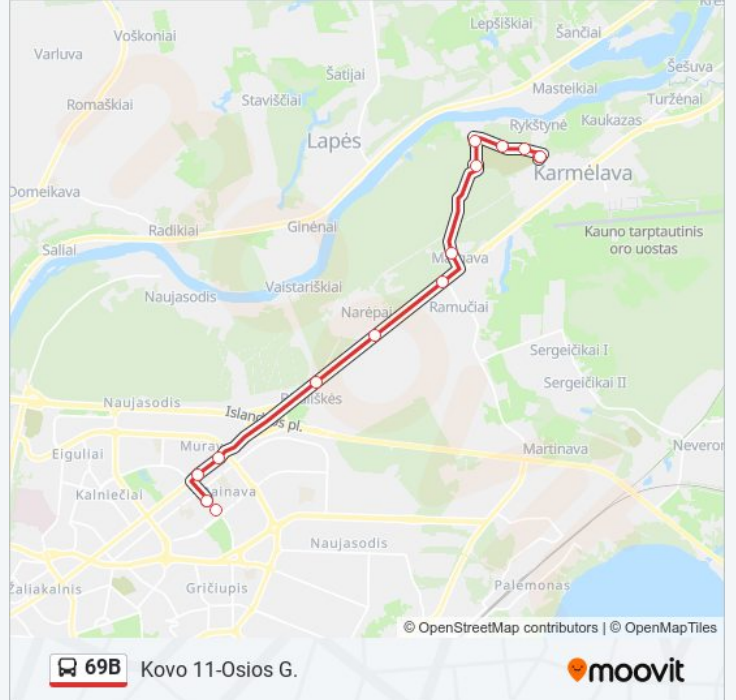

Kryptis: Kovo 11-Osios G.

Stotelės: 14

Kelionės trukmė: 21 min

Maršruto apžvalga:

69B autobusas tvarkaraščiai ir maršrutų žemėlapiai prieinami autonominiu režimu PDF formatu moovitapp.com svetainėje. Pasinaudokite Moovit App, kad pamatytumėte atvykimo laikus gyvai, traukinių ar metro tvarkaraščius, ir detalius krypčių nurodymus visam viešajam transportui Vilnius mieste.