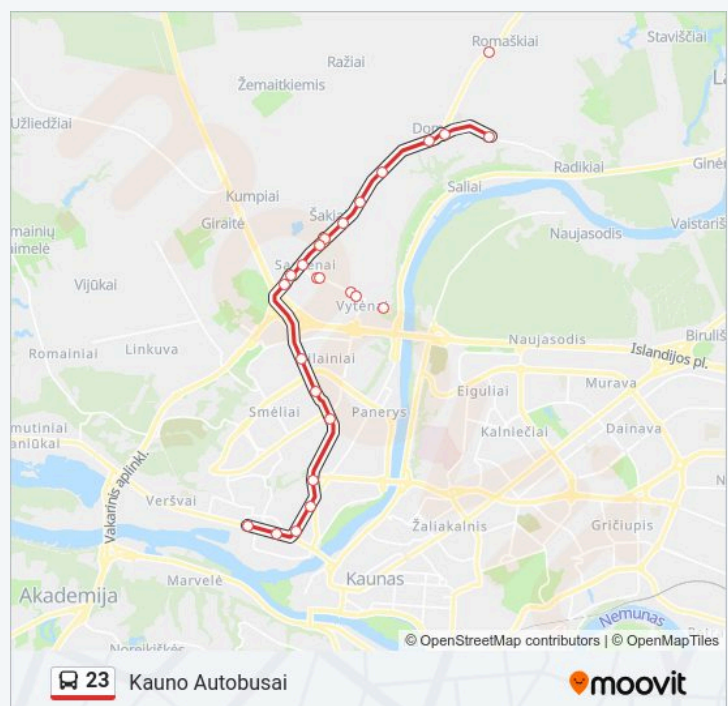

Pakalnės G.

Aukščių G.

Domeikavos Seniūnija

Domeikava

Kryptis: Kauno Autobusai

27 stotelė

[PERŽIŪRĖTI MARŠRUTO TVARKARAŠTĮ](#)

Voškonių Aikštelė

Voškoniai

Romaškiai

Domeikava

Domeikavos Seniūnija

Aukščių G.

Pakalnės G.

Muitinės G.

Sargėnai

Gamyklos G.

Šv. Kazimiero Progimnazija

Vytėnų G.

Salantų G.

Smiltynės G.

Vytėnai

Smiltynės G.

Salantų G.

9-Ojo Forto Muziejus

Radviliškio G.

Mosėdžio G.

Šilainių Poliklinika

Milikoniai

Linkuvos G.

M. Mažvydo G.

Radvilų Dvaro G.

23 autobusas grafikas

Kauno Autobusai maršruto grafikas:

pirmadienis	17:40 - 23:23
antradienis	17:40 - 23:23
trečiadienis	17:40 - 23:23
ketvirtadienis	17:40 - 23:23
penktadienis	17:40 - 23:23
šeštadienis	20:15 - 22:09
sekmadienis	20:15 - 22:09

23 autobusas informacija

Kryptis: Kauno Autobusai

Stotelės: 27

Kelionės trukmė: 23 min

Maršruto apžvalga: