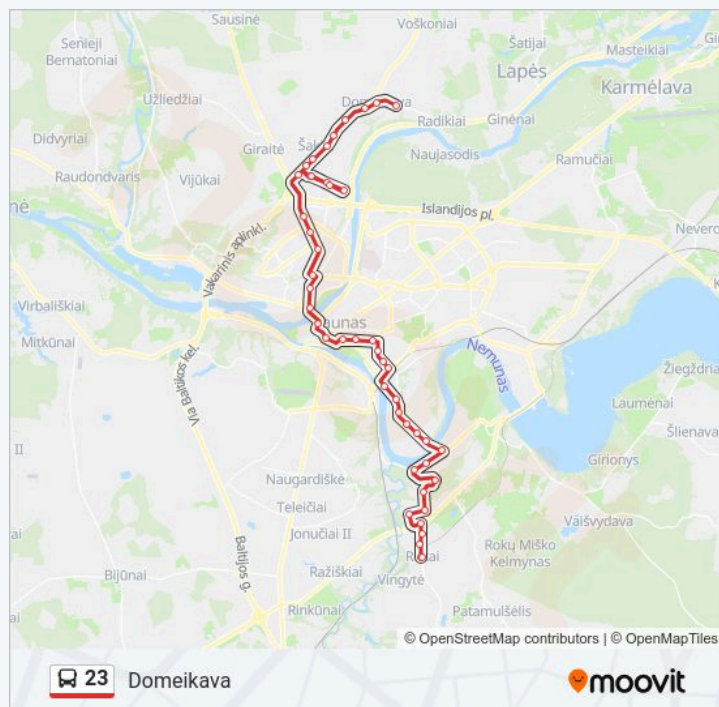

Maršruto apžvalga:

Karinis Dalinys

Tilto G.

Šančių Kapinės

Gudų G.

Švč. Jėzaus Širdies Bažnyčia

Šančių Poliklinika

Geležinkelio G.

Geležinkelio Tiltas

Geležinkelio Stotis

Autobusų Stotis

Grünvaldo G.

Gedimino G.

Nacionalinis Kauno Dramos Teatras

Muzikinis Teatras

Vilniaus G.

Kauno Pilis

Ariogalos G.

Sajungos Aikštė

Varnių G.

Milikoniai

Šilainių Poliklinika

Mosėdžio G.

9-Ojo Forto Muziejus

Salantų G.

Smiltynės G.

Vytėnai

Smiltynės G.

Salantų G.

Vytėnų G.

Šv. Kazimiero Progimnazija

Sargėnai

Muitinės G.