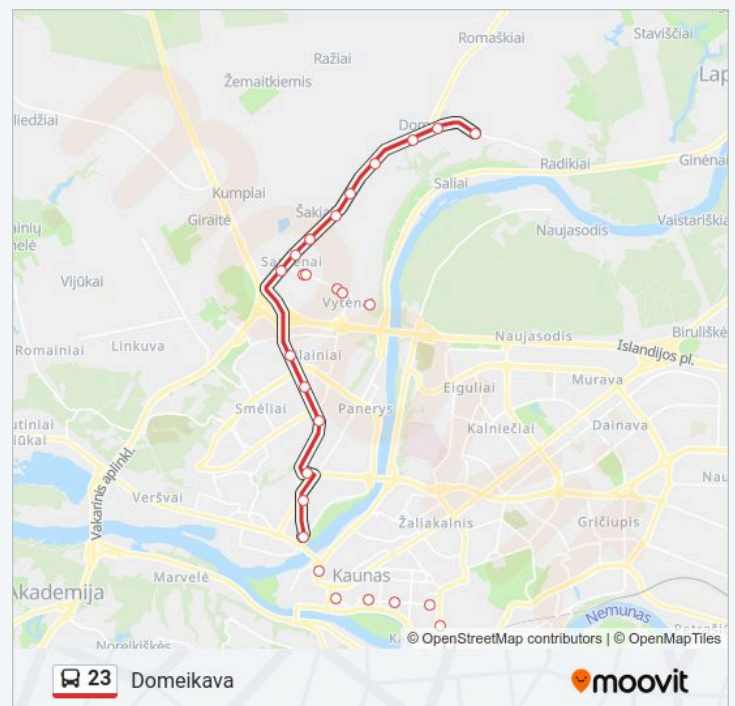

## 23 autobusas grafikas

Domeikava maršruto grafikas:

pirmadienis	05:12 - 15:35
antradienis	05:12 - 15:35
trečiadienis	05:12 - 15:35
ketvirtadienis	05:12 - 15:35
penktadienis	05:12 - 15:35
šeštadienis	06:03
sekmadienis	06:03

## 23 autobusas informacija

**Kryptis:** Domeikava

**Stotelės:** 28

**Kelionės trukmė:** 29 min

**Maršruto apžvalga:**

**Kryptis: Geležinkelio Stotis**

19 stotelė

[PERŽIURĖTI MARŠRUTO TVARKARAŠTĮ](#)