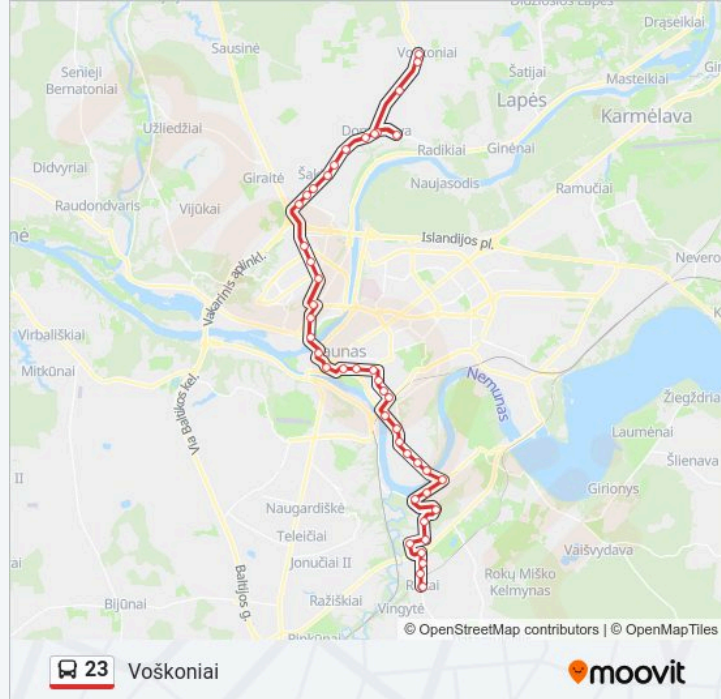

## Kryptis: Rokai

54 stotelė

[PERŽIŪRĖTI MARŠRUTO TVARKARAŠTĮ](#)

Voškonių Aikštelė

Voškoniai

Romaškiai

Domeikava