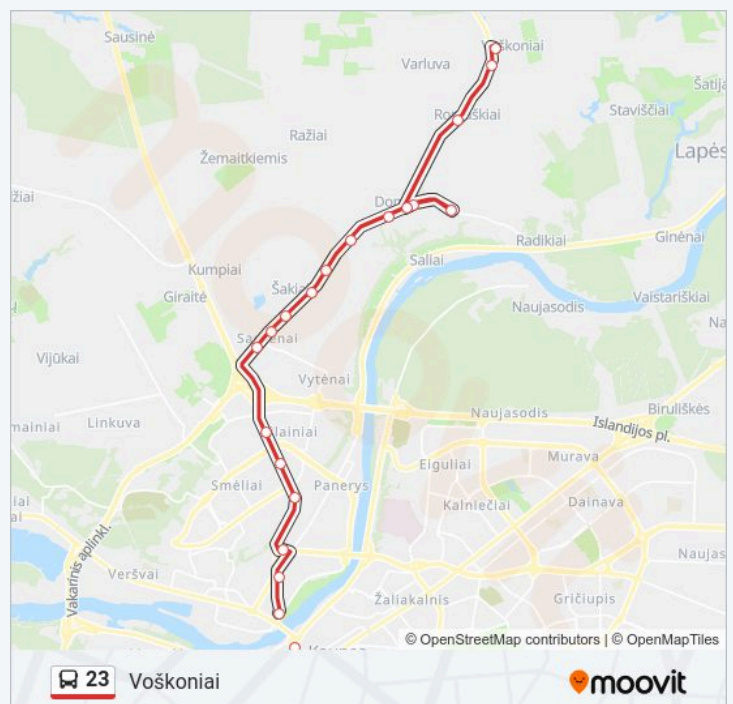

## 23 autobusas informacija

**Kryptis:** Voškoniai

**Stotelės:** 27

**Kelionės trukmė:** 30 min

**Maršruto apžvalga:**

Domeikava

Domeikavos Seniūnija

Romaškiai