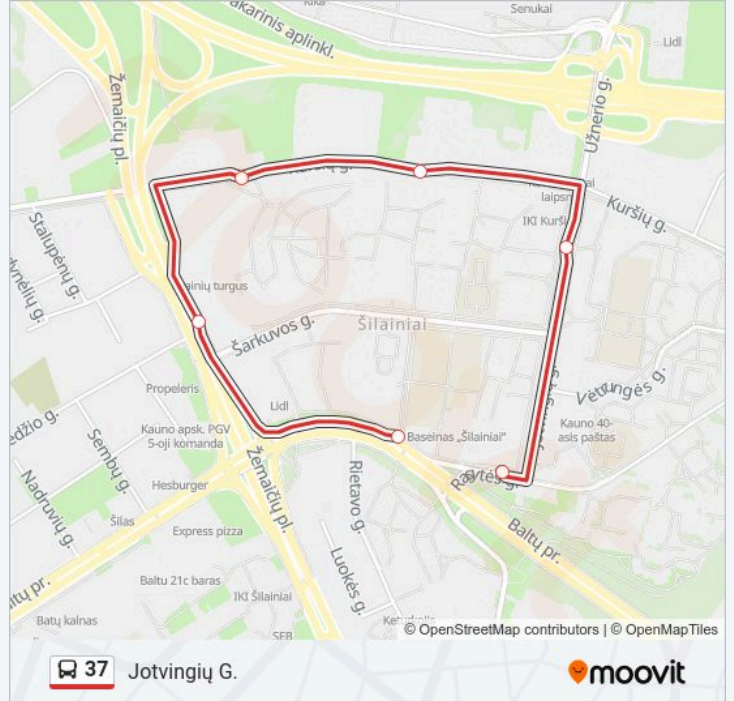

Kryptis: Partizanų G.

32 stotelė

[PERŽIŪRĖTI MARŠRUTO TVARKARAŠTĮ](#)

Juozo Grušo Meno Gimnazija

Mosėdžio G.

9-Ojo Forto G.

Kuršių G.

Šarkuvos G.

Jotvingių G.

A. Strazdo G.

Kuršėnų G.

Varnių Tiltas

Vilijampolės Turgavietė

Panerių G.

Linkuvos G.

M. Mažvydo G.

Radvilų Dvaro G.

Jurbarko G.

Kauno Pilis

E. Ožeškienės G.

L. Sapiegos G.

37 autobusas grafikas

Partizanų G. maršruto grafikas:

pirmadienis	04:48 - 06:59
antradienis	04:48 - 06:59
trečiadienis	04:48 - 06:59
ketvirtadienis	04:48 - 06:59
penktadienis	04:48 - 06:59
šeštadienis	06:51 - 21:24
sekmadienis	06:51 - 21:24

37 autobusas informacija

Kryptis: Partizanų G.

Stotelės: 32

Kelionės trukmė: 45 min

Maršruto apžvalga: