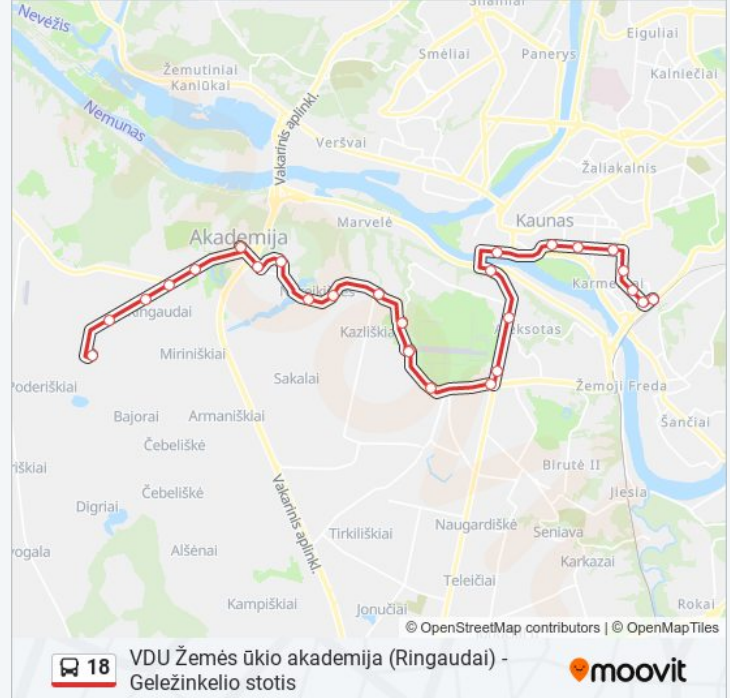

Akademijos Miestelis

Varžupio G.

Gėlių G.

Ringaudų Pradinė Mokykla

Ringaudai

Tabariškiai

Kryptis: Ringaudai

12 stotelė

[PERŽIŪRĖTI MARŠRUTO TVARKARAŠTĮ](#)

Jūros G.

Žagarės G.

Inkaro G.

Vyžuonos G.

Atrama

Gervių G.

Akademijos Miestelis