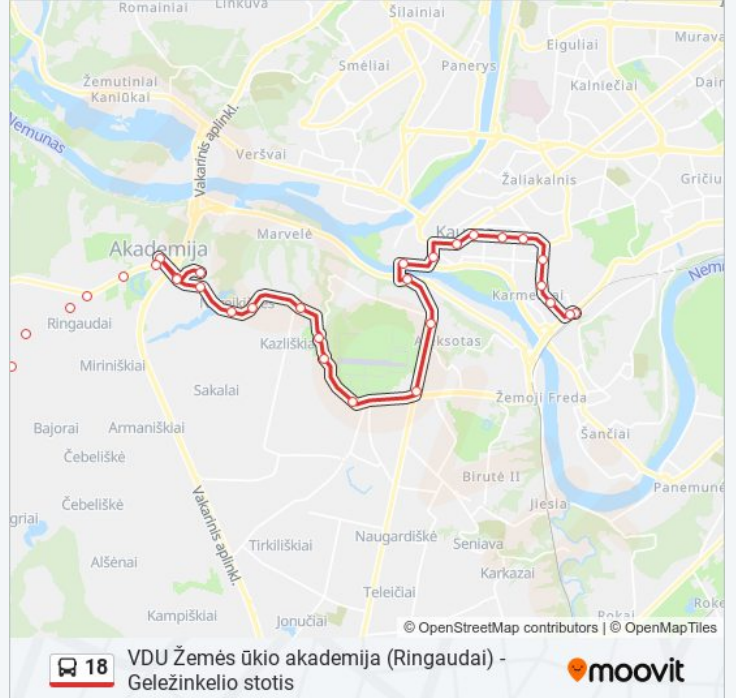

L. Sapiegos G.

Studentų Skveras

Gedimino G.

Kęstučio G.

Griunvaldo G.

Autobusų Stotis

Geležinkelio Stotis

Geležinkelio Stotis

Kryptis: Ringaudai

27 stotelė

[PERŽIŪRĖTI MARŠRUTO TVARKARAŠTĮ](#)

Geležinkelio Stotis

Geležinkelio Stotis

Autobusų Stotis

Griunvaldo G.

Gedimino G.

Nacionalinis Kauno Dramos Teatras

Muzikinis Teatras

Karaliaus Mindaugo Pr.

Vytauto Didžiojo Tiltas

Aleksoto Poliklinika

S.Dariaus Ir S.Girėno Aerodromas

Valstybinė Mokesčių Inspekcija

Suvalkiečių G.

Pakalnės G.

Rajono Riba

1-Ojo Forto G.

Stirny G.

Kauno Šiltadaržiai

18 autobusas grafikas

Ringaudai maršruto grafikas:

pirmadienis	06:10 - 19:48
antradienis	06:10 - 19:48
trečiadienis	06:10 - 19:48
ketvirtadienis	06:10 - 19:48
penktadienis	06:10 - 19:48
šeštadienis	07:40 - 20:40
sekmadienis	07:40 - 20:44

18 autobusas informacija

Kryptis: Ringaudai

Stotelės: 27

Kelionės trukmė: 38 min

Maršruto apžvalga: