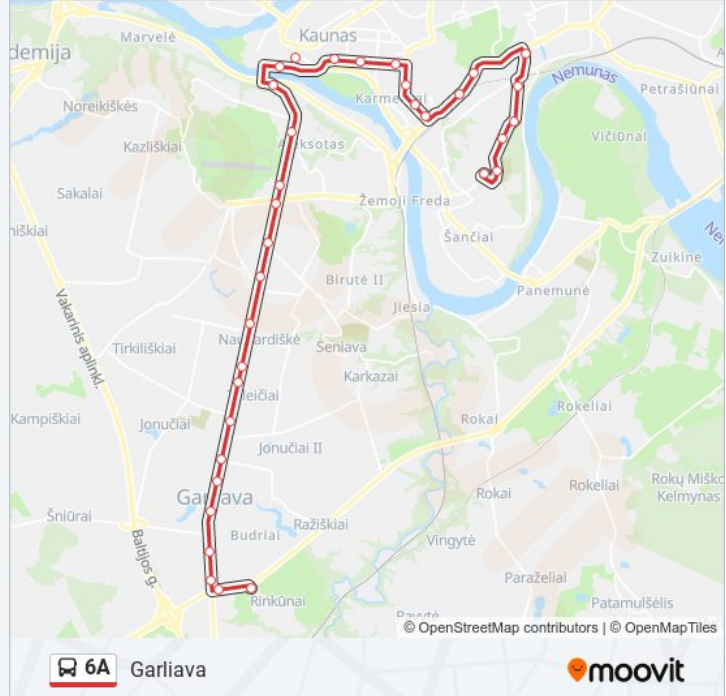

Sodai

K. Dulksnio G.

Ramybės G.

Jonučiai

Vienybės G.

Tulpių G.

Garliava

Biblioteka

A. Mitkaus Pagrindinė Mokykla

Rinkūnai

Kryptis: Kauno Ligoninė (Šančiai)

34 stotelė

[PERŽIŪRĖTI MARŠRUTO TVARKARAŠTĮ](#)

Rinkūnai

A. Mitkaus Pagrindinė Mokykla

Biblioteka

Garliava

Tulpių G.

Vienybės G.

Jonučiai

Ramybės G.

K. Dulksnio G.

Sodai

2-Asis Fortas

Lazdijų G.

Julijanavos G.

Europos Pr.

Aleksoto Poliklinika

Vytauto Didžiojo Tiltas

Karaliaus Mindaugo Pr.

Vilniaus G.

6A autobusas grafikas

Kauno Ligoninė (Šančiai) maršruto grafikas:

pirmadienis	Neveikia
antradienis	Neveikia
trečiadienis	Neveikia
ketvirtadienis	Neveikia
penktadienis	Neveikia
šeštadienis	05:47 - 21:29
sekmadienis	05:47 - 21:29

6A autobusas informacija

Kryptis: Kauno Ligoninė (Šančiai)

Stotelės: 34

Kelionės trukmė: 50 min

Maršruto apžvalga: