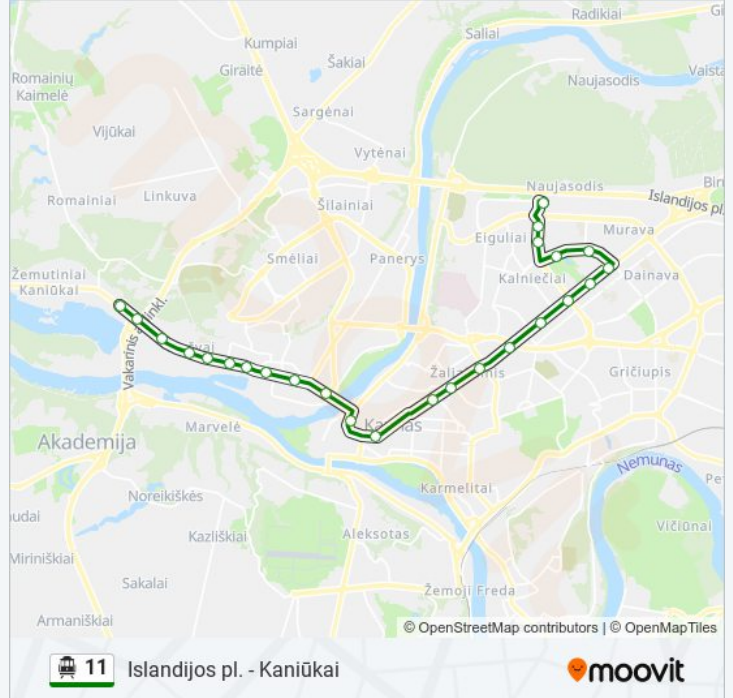

Jūros G.

Žagarės G.

Inkaro G.

Vyžuonos G.

Atrama

Gervių G.

Kaniūkų 1-Oji G.

11 Troleibusas tvarkaraščiai ir maršrutų žemėlapiai prieinami autonominiu režimu PDF formatu moovitapp.com svetainėje. Pasinaudokite [Moovit App](#), kad pamatytumėte atvykimo laikus gyvai, traukinių ar metro tvarkaraščius, ir detalius kryptių nurodymus visam viešajam transportui Vilnius mieste.

[Apie Moovit](#) • [MaaS sprendimai](#) • [Palaikomos šalys](#) • [Mooviter bendruomenė](#)

© 2024 Moovit - Visos teisės saugomos

Peržiūrėti atvykimo laikus gyvai