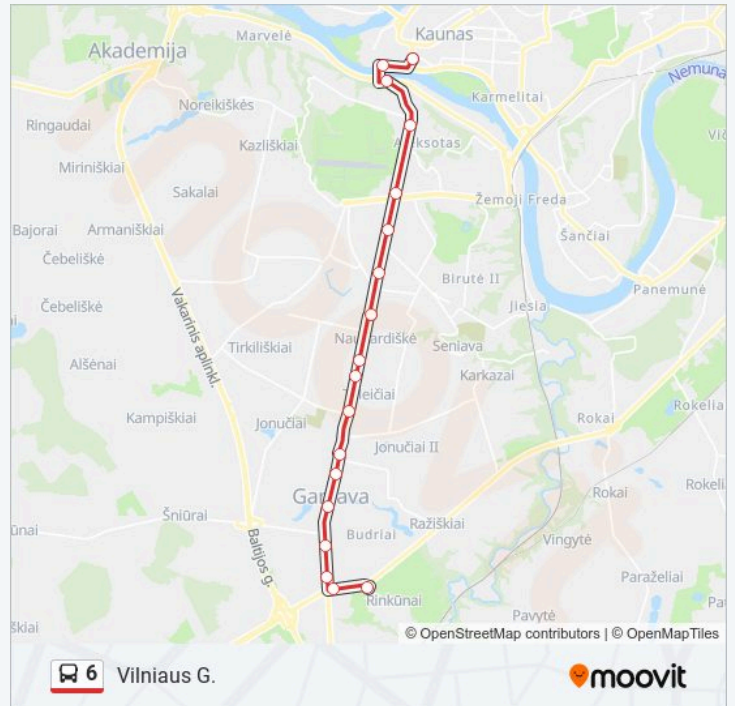

Lazdijų G.

Julijanavos G.

Europos Pr.

Aleksoto Poliklinika

Vytauto Didžiojo Tiltas

Karaliaus Mindaugo Pr.

Vilniaus G.

6 autobus tvarkaraščiai ir maršrutų žemėlapiai prieinami autonominiu režimu PDF formatu moovitapp.com svetainėje. Pasinaudokite Moovit App, kad pamatytumėte atvykimo laikus gyvai, traukinių ar metro tvarkaraščius, ir detalius kryptių nurodymus visam viešajam transportui Vilnius mieste.

© 2024 Moovit - Visos teisės saugomos