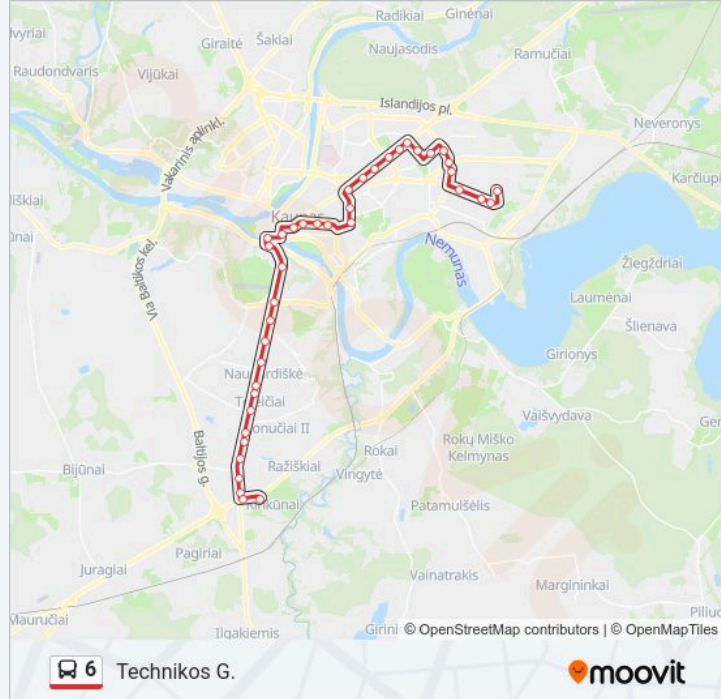

Europos Pr.

Aleksoto Poliklinika

Vytauto Didžiojo Tiltas

Karaliaus Mindaugo Pr.

Vilniaus G.

E. Ožeškienės G.

L. Sapiegos G.

Studentų Skveras

Gedimino G.

Sporto G.

Ledo Arena

Utenos G.

Kauno Aklųjų Ir Silpnaregių Centras

Mituvos G.

Ortopedijos Technika

Baldų Parduotuvė

Savas

Turgavietė

V. Krėvės Pr.

Kauno Kolegija

Taikos Pr.

Urmas

Kauno Gelžbetonis

Gamyklos

Draugystės G.

Technikos G.

Kryptis: Technikos G.

21 stotelė

[PERŽIURĖTI MARŠRUTO TVARKARAŠTĮ](#)

E. Ožeškienės G.

L. Sapiegos G.

Studentų Skveras

6 autobusas grafikas

Technikos G. maršruto grafikas:

pirmadienis	04:46 - 06:02
antradienis	04:46 - 06:02
trečiadienis	04:46 - 06:02
ketvirtadienis	04:46 - 06:02