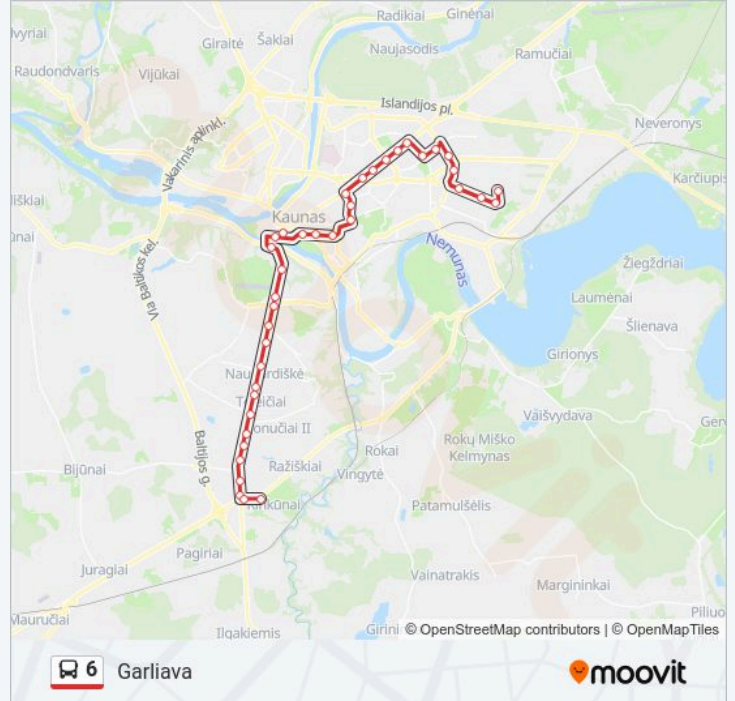

Aleksoto Poliklinika

S.Dariaus Ir S.Girėno Aerodromas

Europos Pr.

Julijanavos G.

Lazdijų G.

2-Asis Fortas

Sodai

K. Dulksnio G.

Ramybės G.

Jonučiai

Vienybės G.

Tulpių G.

Garliava

Biblioteka

A. Mitkaus Pagrindinė Mokykla

Rinkūnai

Kryptis: Technikos G.

39 stotelė

[PERŽIŪRĖTI MARŠRUTO TVARKARAŠTĮ](#)

Rinkūnai

A. Mitkaus Pagrindinė Mokykla

Biblioteka

Garliava

Tulpių G.

Vienybės G.

Jonučiai

Ramybės G.

K. Dulksnio G.

Sodai

2-Asis Fortas

Lazdijų G.

Julijanavos G.

6 autobusas grafikas

Technikos G. maršruto grafikas:

pirmadienis	04:50 - 22:14
antradienis	04:50 - 22:14
trečiadienis	04:50 - 22:14
ketvirtadienis	04:50 - 22:14
penktadienis	04:50 - 22:14
šeštadienis	Neveikia
sekmadienis	Neveikia

6 autobusas informacija

Kryptis: Technikos G.

Stotelės: 39

Kelionės trukmė: 64 min

Maršruto apžvalga: