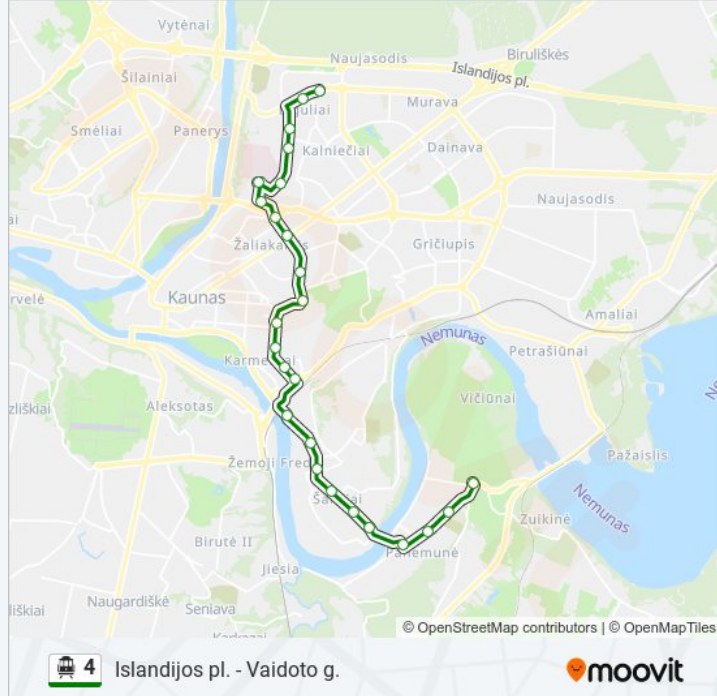

4

Islandijos pl. - Vaidoto g.

Gauti Programėlę

4 Troleibusas maršrutas (Islandijos pl. - Vaidoto g.) turi 2 kryptis. Reguliariomis darbo dienomis, darbo valandos yra:
(1) Islandijos Pl: 04:58 - 22:59(2) Vaidoto G.: 04:11 - 22:06

Naudokite Moovit App, kad rastumėte artimiausią 4 Troleibusas stotelę netoliese ir kada atvyksta kitas 4 Troleibusas.

Kryptis: Islandijos Pl

25 stotelė

[PERŽIURĖTI MARŠRUTO TVARKARAŠTĮ](#)

Vaidoto G.
Ktu Inžinerijos Licėjus
Smėlio G.
Tilto G.
Šančių Kapinės
Gudų G.
Švč. Jėzaus Širdies Bažnyčia
Šančių Poliklinika
Geležinkelio G.
Geležinkelio Tiltas
Geležinkelio Stotis
Autobusų Stotis
Griunvaldo G.
Kęstučio G.
Sporto G.
Ledo Arena
Utenos G.
P. Dovydaičio G.
V. Lašo G.
Klinikos
Akių Klinika
Žeimenos G.

4 Troleibusas informacija**Kryptis:** Islandijos Pl**Stotelės:** 25**Kelionės trukmė:** 35 min**Maršruto apžvalga:**

Topolis

Ukmergės G.

Ašigalio G.

Kryptis: Vaidoto G.

28 stotelė

[PERŽIŪRĖTI MARŠRUTO TVARKARAŠTĮ](#)

4 Troleibusas informacija

Kryptis: Vaidoto G.

Stotelės: 28

Kelionės trukmė: 39 min

Maršruto apžvalga:

Geležinkelio Tiltas

Geležinkelio G.

Šančių Poliklinika