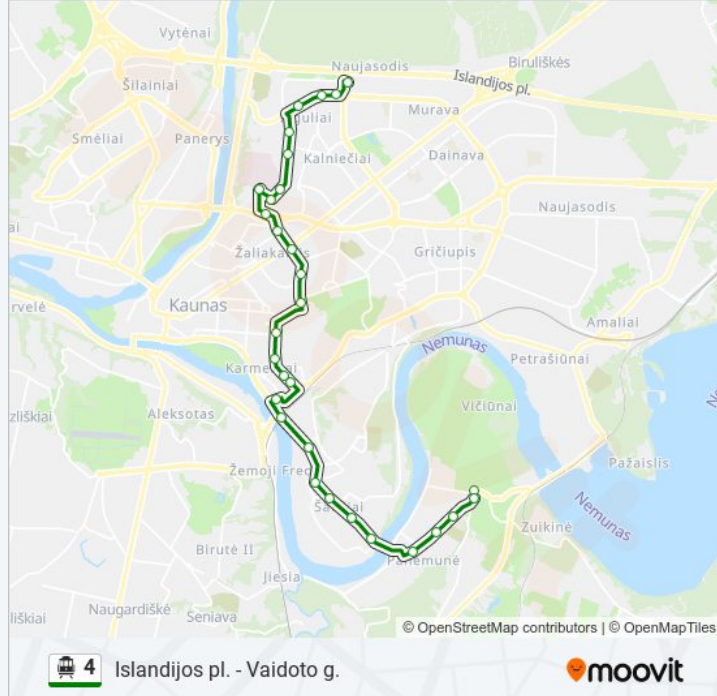

4

Islandijos pl. - Vaidoto g.

Gauti Programėlę

4 Troleibusas maršrutas (Islandijos pl. - Vaidoto g.) turi 2 kryptis. Reguliariomis darbo dienomis, darbo valandos yra:
(1) Islandijos Pl: 04:58 - 22:59(2) Vaidoto G.: 04:11 - 22:06

Naudokite Moovit App, kad rastumėte artimiausią 4 Troleibusas stotelę netoliese ir kada atvyksta kitas 4 Troleibusas.

Kryptis: Islandijos Pl

25 stotelė

[PERŽIURĖTI MARŠRUTO TVARKARAŠTĮ](#)

Vaidoto G.
Ktu Inžinerijos Licėjus
Smėlio G.
Tilto G.
Šančių Kapinės
Gudų G.
Švč. Jėzaus Širdies Bažnyčia
Šančių Poliklinika
Geležinkelio G.
Geležinkelio Tiltas
Geležinkelio Stotis
Autobusų Stotis
Griunvaldo G.
Kęstučio G.
Sporto G.
Ledo Arena
Utenos G.
P. Dovydaičio G.
V. Lašo G.
Klinikos
Akių Klinika
Žeimenos G.

4 Troleibusas informacija

Kryptis: Vaidoto G.

Stotelės: 28

Kelionės trukmė: 39 min

Maršruto apžvalga:

Geležinkelio Tiltas

Geležinkelio G.

Šančių Poliklinika

Švč. Jėzaus Širdies Bažnyčia

Gudų G.

Šančių Kapinės

Tilto G.

Smėlio G.

Ktu Inžinerijos Licėjus

Birutės G.

4 Troleibusas tvarkaraščiai ir maršrutų žemėlapiai prieinami autonominiu režimu PDF formatu moovitapp.com svetainėje. Pasinaudokite [Moovit App](#), kad pamatytumėte atvykimo laikus gyvai, traukinių ar metro tvarkaraščius, ir detalius krypčių nurodymus visam viešajam transportui Vilnius mieste.