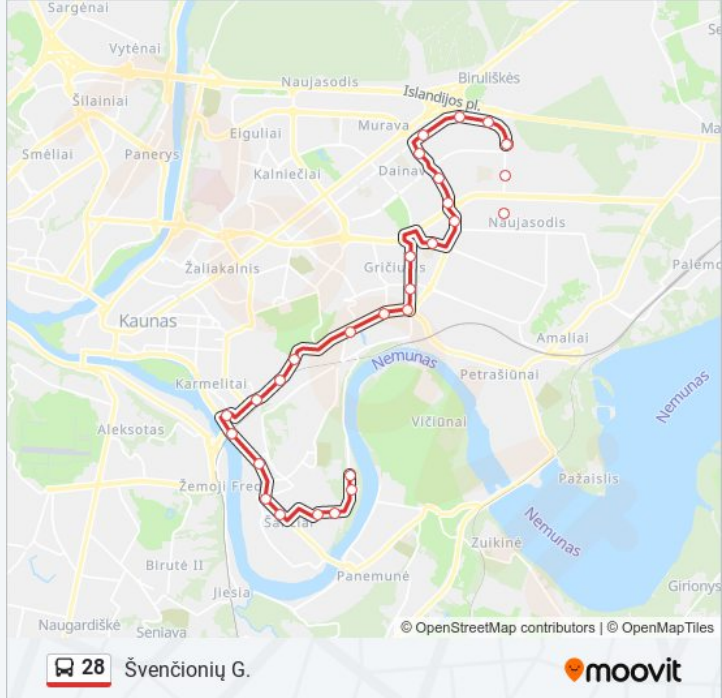

Geležinkelio G.

Šančių Poliklinika

Švč. Jėzaus Širdies Bažnyčia

Drobės G.

Kauno Baldai

Senoji Rampa

Švenčionių G.

28 autobusas tvarkaraščiai ir maršrutų žemėlapiai prieinami autonominiu režimu PDF formatu [moovitapp.com](https://moovitapp.com) svetainėje. Pasinaudokite Moovit App, kad pamatytumėte atvykimo laikus gyvai, traukinių ar metro tvarkaraščius, ir detalius krypčių nurodymus visam viešajam transportui Vilnius mieste.

© 2024 Moovit - Visos teisės saugomos