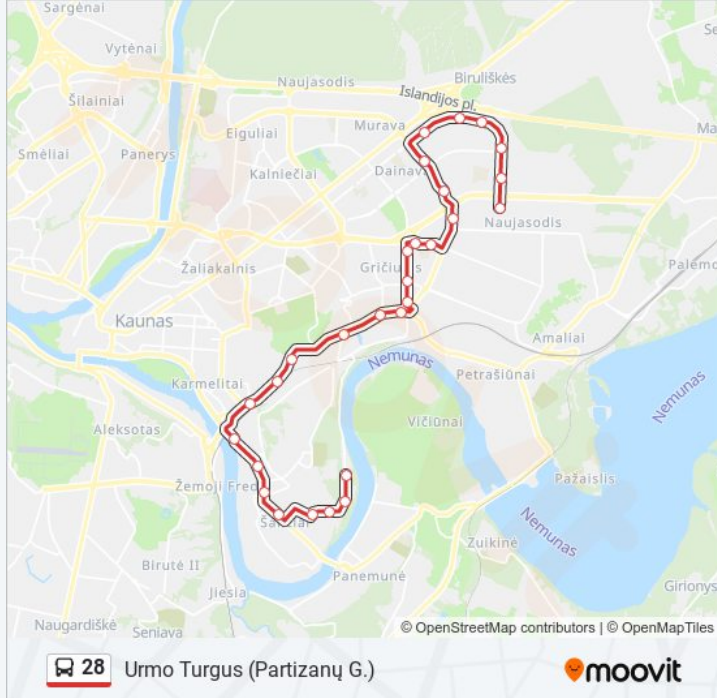

Dainava

Urmas

Kauno Kolegija

Pramonės Pr.

Muravos Pievos

Parduotuvė

Biruliškės

Partizanų G.

Garažų G.

Urmo Turgaus Aikštėlė

Kryptis: Švenčionių G.

28 stotelė

[PERŽIŪRĖTI MARŠRUTO TVARKARAŠTĮ](#)

„Urmo“ Turgus

Garažų G.

Partizanų G.

Biruliškės

Parduotuvė

Muravos Pievos

Pramonės Pr.

Kauno Kolegija

Taikos Pr.

Urmas

Dainava

Kovo 11-Osios Gimnazija

Girstutis

6-Asis Fortas

Pašilės G.

Breslaujos G.

Dainų Slėnis

Viadukas

28 autobusas grafikas

Švenčionių G. maršruto grafikas:

pirmadienis	05:11 - 18:00
antradienis	05:11 - 18:00
trečiadienis	05:11 - 18:00
ketvirtadienis	05:11 - 18:00
penktadienis	05:11 - 18:00
šeštadienis	Neveikia
sekmadienis	Neveikia

28 autobusas informacija

Kryptis: Švenčionių G.

Stotelės: 28

Kelionės trukmė: 38 min

Maršruto apžvalga: