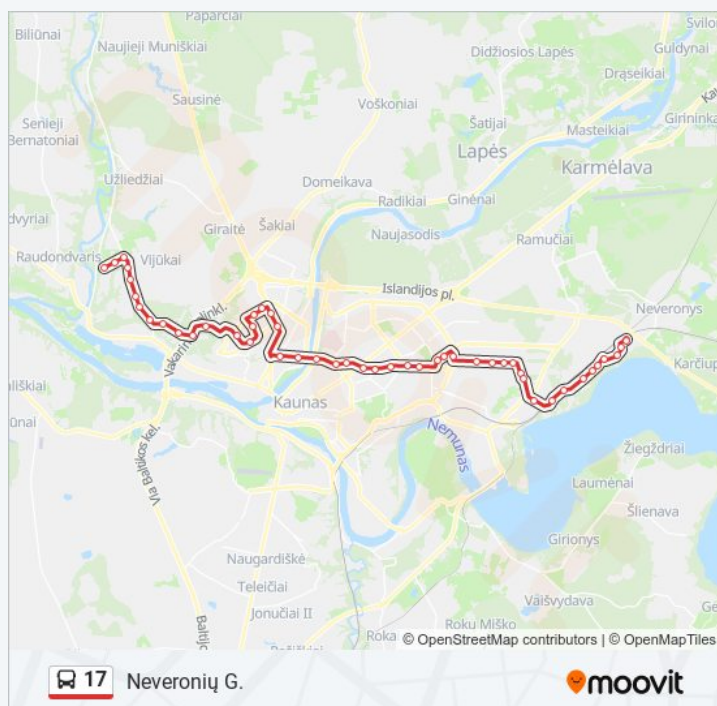

17 autobusas informacija

Kryptis: Neveronių G.

Stotelės: 49

Kelionės trukmė: 62 min

Maršruto apžvalga:

Draugystės Žiedas

Trys Berželiai

Urmas