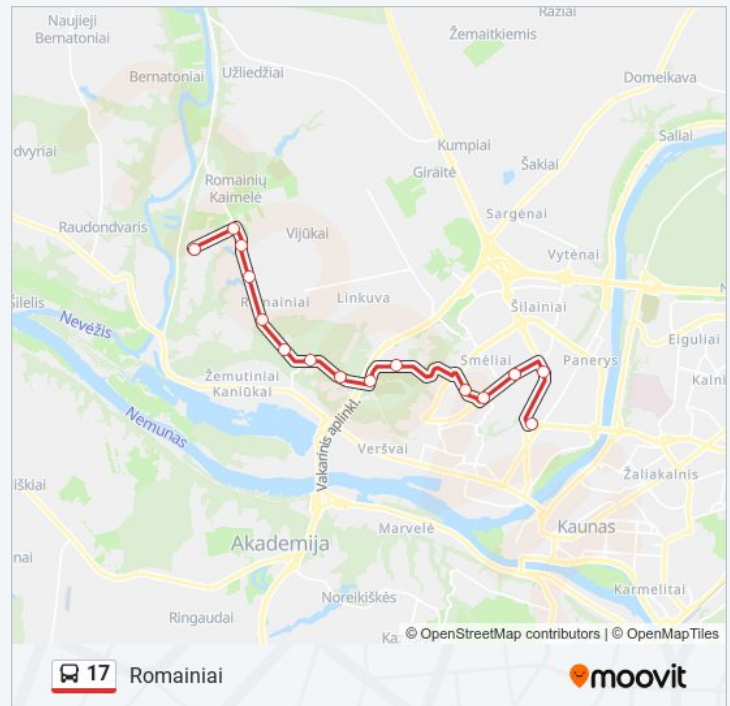

E. Volterio G.

Kelionės trukmė: 19 min
Maršruto apžvalga:

Kryptis: Romainiai

44 stotelė

[PERŽIŪRĖTI MARŠRUTO TVARKARAŠTĮ](#)

Kauno Tiekimas

Neveronių G.

Keramzito G.