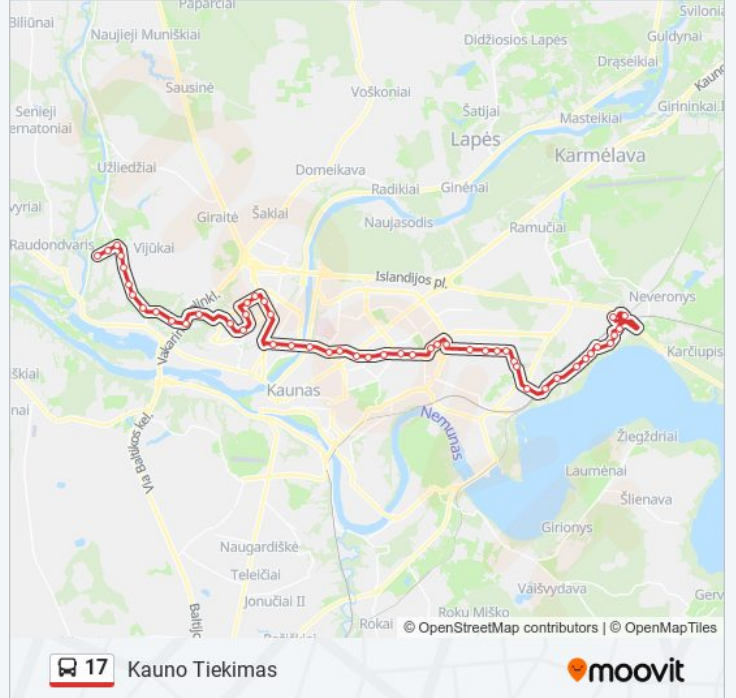

Milikoniai

Panerių G.

Vilijampolės Turgavietė

Jonavos G.

Nuokalnės G.

Lietuvos Inžinerijos Kolegija

Kauno Aklųjų Ir Silpnaregių Centras

J. Basanavičiaus Al.

A. Baranausko G.

„Vyturio“ Gimnazija

Simono Daukanto Progimnazija

Draugystės Žiedas

Trys Berželiai

Urmas

Elektrėnų G.

Aksa

Gaisrinė

Amalė

Naftos Bazė

Bruknių Takas

Naktigonės G.

Marių G.

Jazminų G.

Šilėnų G.

S. Nėries Muziejus

Parko G.

Palemono Keramika

Pamario G.

Keramzito G.

Neveronių G.

Kapinės

Kauno Tiekimas