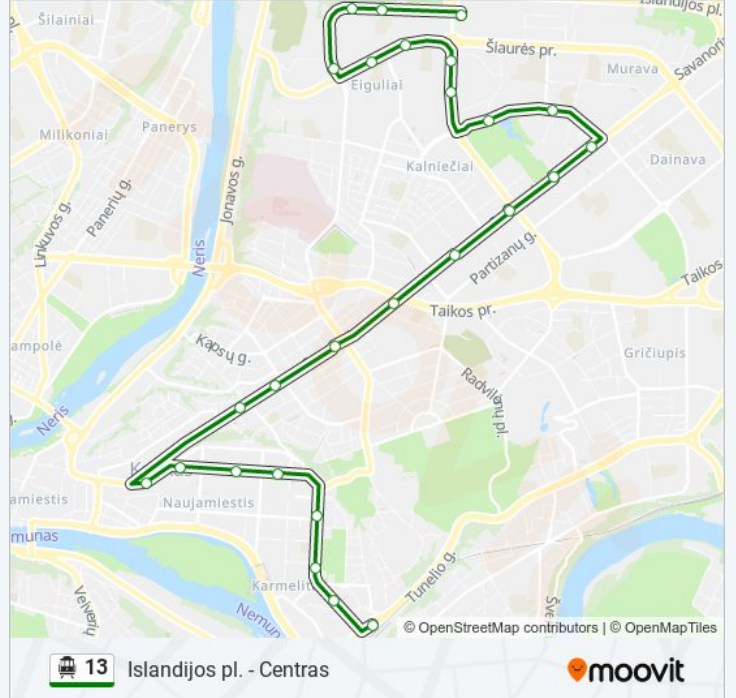

13

Islandijos pl. - Centras

Gauti Programėlę

13 Troleibusas maršrutas (Islandijos pl. - Centras) turi 2 kryptis. Reguliariomis darbo dienomis, darbo valandos yra: (1) Centras: 04:17 - 22:46(2) Islandijos Pl.: 04:46 - 23:21
Naudokite Moovit App, kad rastumėte artimiausią 13 Troleibusas stotelę netoliese ir kada atvyksta kitas 13 Troleibusas.

Kryptis: Centras

26 stotelė

[PERŽIURĖTI MARŠRUTO TVARKARAŠTĮ](#)

Islandijos Pl.
„Pilėnų“ Progimnazija
Pėsčiųjų Tiltas
Šiaurės Pr.
Ukmergės G.
Ašigalio G.
S. Žukausko G.
Eiguliai
Čečėnijos Aikštė
V. Landsbergio-Žemkalnio G.
Kalniečių Poliklinika
Baldų Parduotuvė
Ortopedijos Technika
Mituvo G.
Kauno Aklyjų Ir Silpnaregių Centras
Utenos G.
Aukštaičių G.
Žemaičių G.
E. Ožeškienės G.
L. Sapiegos G.
Studentų Skveras
Gedimino G.

13 Troleibusas informacija**Kryptis:** Centras**Stotelės:** 26**Kelionės trukmė:** 40 min**Maršruto apžvalga:**

Kęstučio G.

Griunvaldo G.

Autobusų Stotis

Geležinkelio Stotis

Kryptis: Islandijos Pl.

22 stotelė

13 Troleibusas informacija

Kryptis: Islandijos Pl.

Stotelės: 22

Kelionės trukmė: 33 min

Maršruto apžvalga:

Šiaurės Pr.

Pėsčiųjų Tiltas

„Pilėnų“ Progimnazija