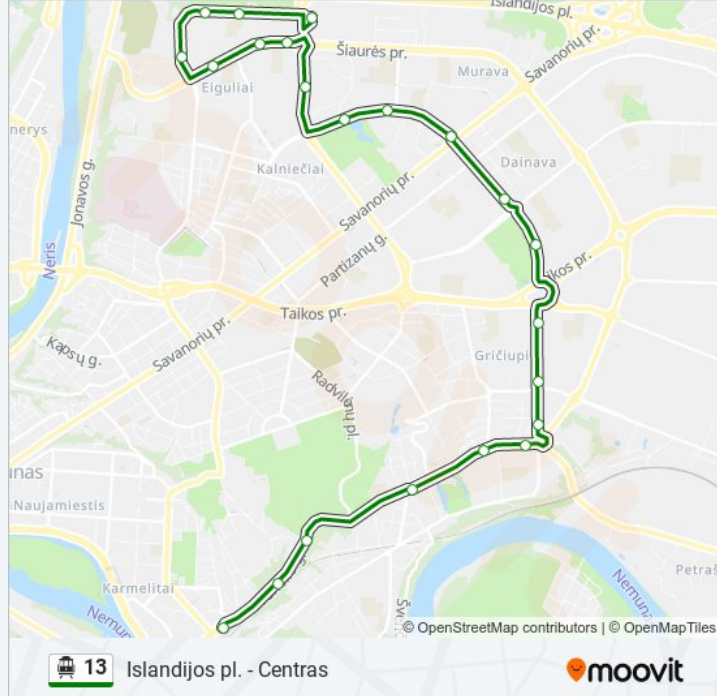

Šiaurės Pr.

Pėsčiųjų Tiltas

„Pilėnų“ Progimnazija

Islandijos Pl.

13 Troleibusas tvarkaraščiai ir maršrutų žemėlapiai prieinami autonominiu režimu PDF formatu moovitapp.com svetainėje. Pasinaudokite [Moovit App](#), kad pamatytumėte atvykimo laikus gyvai, traukinių ar metro tvarkaraščius, ir detalius krypčių nurodymus visam viešajam transportui Vilnius mieste.

[Apie Moovit](#) • [MaaS sprendimai](#) • [Palaikomos šalys](#) • [Mooviter bendruomenė](#)

© 2024 Moovit - Visos teisės saugomos

Peržiūrėti atvykimo laikus gyvai