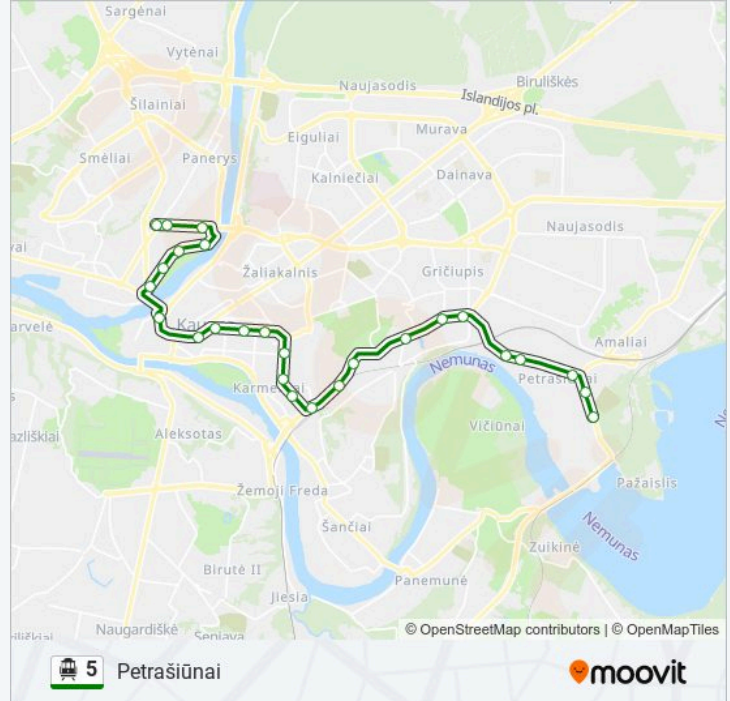

Slėnio G.

Pašilės G.

6-Asis Fortas

Petrašiūnų Mokymo Centras

Jėgainės G.

Naglio G.

Armatūrininkų G.

Elektros Tinklai

Kryptis: Petrašiūnai

16 stotelė

[PERŽIŪRĖTI MARŠRUTO TVARKARAŠTĮ](#)

Islandijos Pl.

S. Žukausko G.

Eiguliai

Čečėnijos Aikštė

V. Landsbergio-Žemkalnio G.

Pakraščio G.

Turgavietė

Draugystės Parkas

Kovo 11-Osios Gimnazija

Girstutis

Petrašiūnų Mokymo Centras

Jėgainės G.

Naglio G.

Armatūrininkų G.

Elektros Tinklai

Petrašiūnai

5 Troleibusas grafikas

Petrašiūnai maršruto grafikas:

pirmadienis	04:15 - 07:07
antradienis	04:15 - 07:07
trečiadienis	04:15 - 07:07
ketvirtadienis	04:15 - 07:07
penktadienis	04:15 - 07:07
šeštadienis	05:25 - 08:52
sekmadienis	05:25 - 08:52

5 Troleibusas informacija

Kryptis: Petrašiūnai

Stotelės: 16

Kelionės trukmė: 24 min

Maršruto apžvalga: