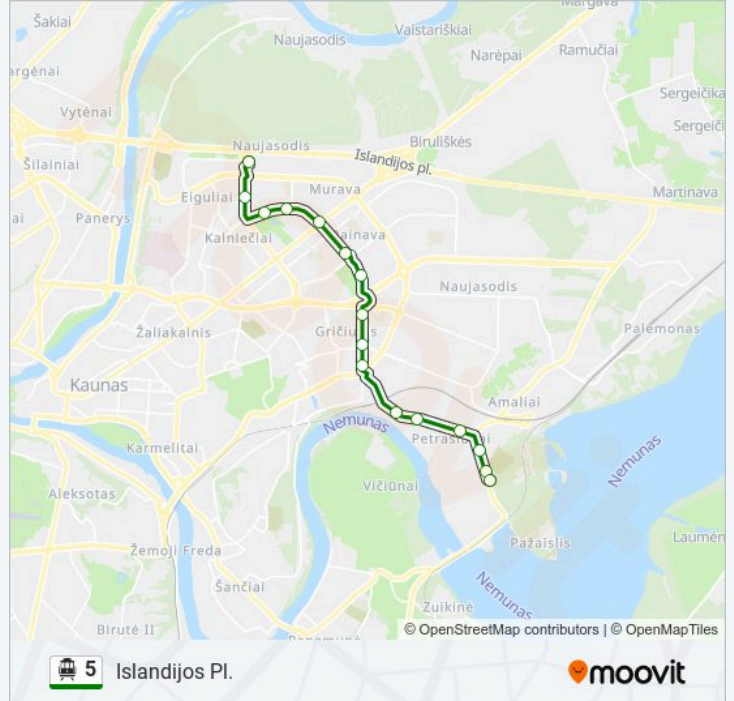

Naudokite Moovit App, kad rastumėte artimiausią 5 Troleibusas stotelę netoliese ir kada atvyksta kitas 5 Troleibusas.

Kryptis: Islandijos Pl.

16 stotelė

[PERŽIŪRĖTI MARŠRUTO TVARKARAŠTĮ](#)

Petrašiūnai
Elektros Tinklai
Armatūrininkų G.
Naglio G.
Jėgainės G.
Petrašiūnų Mokymo Centras
Vienybės G.
Girstutis
Kovo 11-Osios Gimnazija
Draugystės Parkas
Turgavietė
Pakraščio G.
V. Landsbergio-Žemkalnio G.
Čečėnijos Aikštė
Eiguliai
Islandijos Pl.

5 Troleibusas grafikas

Islandijos Pl. maršruto grafikas:

pirmadienis	14:28 - 22:45
antradienis	14:28 - 22:45
trečiadienis	14:28 - 22:45
ketvirtadienis	14:28 - 22:45
penktadienis	14:28 - 22:45
šeštadienis	16:00 - 22:49
sekmadienis	16:00 - 22:49

5 Troleibusas informacija

Kryptis: Islandijos Pl.

Stotelės: 16

Kelionės trukmė: 23 min

Maršruto apžvalga:

Kryptis: Islandijos Pl.

20 stotelė

[PERŽIŪRĖTI MARŠRUTO TVARKARAŠTĮ](#)

K. Griniaus G.

Bijūnų G.

Vilijampolės Turgavietė

Panerių G.

Varnių G.

5 Troleibusas tvarkaraščiai ir maršrutų žemėlapiai prieinami autonominiu režimu PDF formatu moovitapp.com svetainėje. Pasinaudokite Moovit App, kad pamatytumėte atvykimo laikus gyvai, traukinių ar metro tvarkaraščius, ir detalius kryptių nurodymus visam viešajam transportui Vilnius mieste.