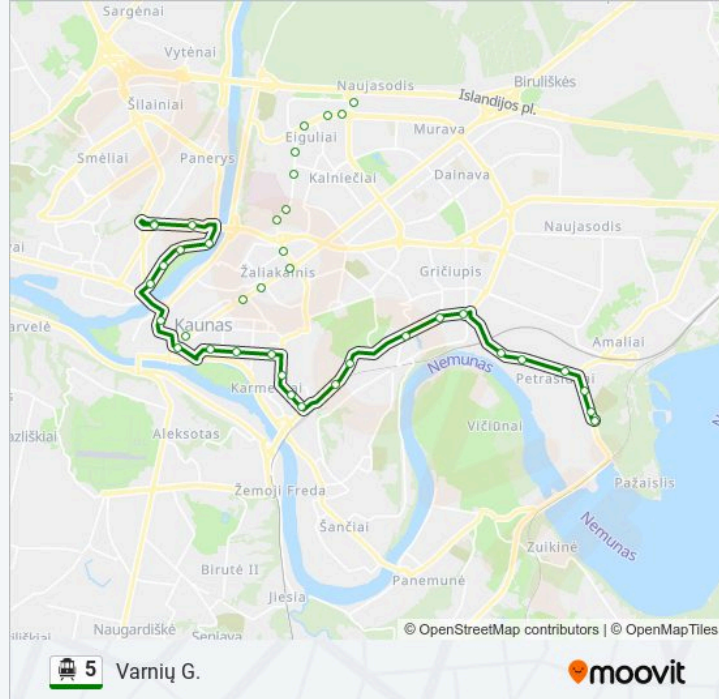

Muzikinis Teatras

Vilniaus G.

5 Troleibusas grafikas

Varnių G. maršruto grafikas:

pirmadienis	04:20 - 22:03
antradienis	04:20 - 22:03
trečiadienis	04:20 - 22:03
ketvirtadienis	04:20 - 22:03
penktadienis	04:20 - 22:03
šeštadienis	05:46 - 22:03
sekmadienis	05:46 - 22:03

5 Troleibusas informacija

Kryptis: Varnių G.

Stotelės: 26

Kelionės trukmė: 39 min

Maršruto apžvalga:

Kauno Pilis

A. Kriščiukaičio G.

Neries Krantinė

K. Griniaus G.

Bijūnų G.

Vilijampolės Turgavietė

Panerių G.

Varnių G.

5 Troleibusas tvarkaraščiai ir maršrutų žemėlapiai prieinami autonominiu režimu PDF formatu moovitapp.com svetainėje. Pasinaudokite Moovit App, kad pamatytumėte atvykimo laikus gyvai, traukinių ar metro tvarkaraščius, ir detalius kryptių nurodymus visam viešajam transportui Vilnius mieste.

© 2024 Moovit - Visos teisės saugomos