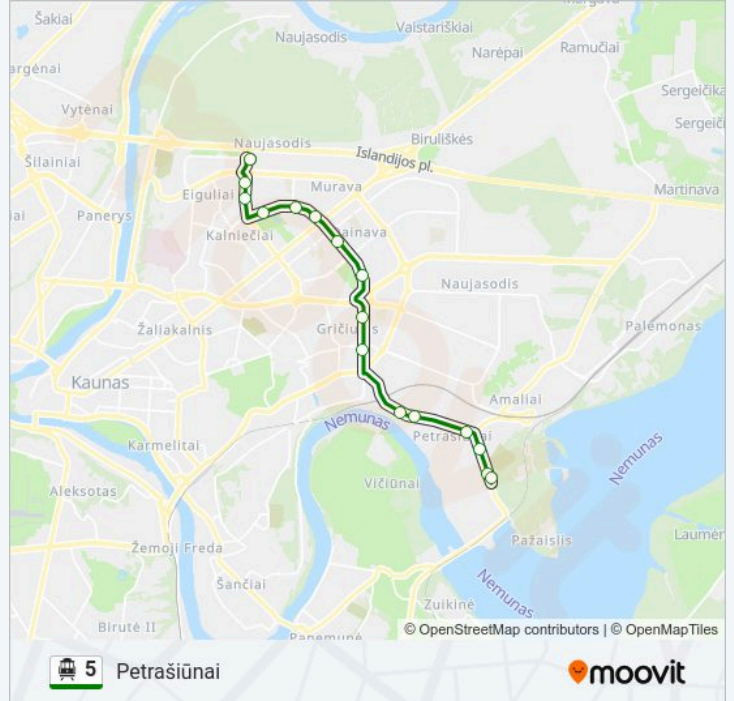

5 Troleibusas informacija

Kryptis: Petrašiūnai

Stotelės: 16

Kelionės trukmė: 24 min

Maršruto apžvalga:

Kryptis: Varnių G.

26 stotelė

[PERŽIURĖTI MARŠRUTO TVARKARAŠTĮ](#)