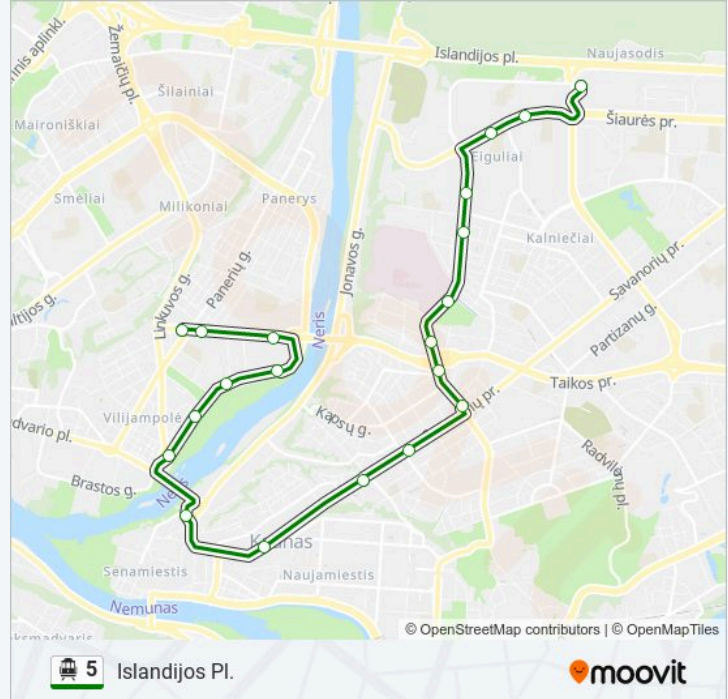

5 Troleibusas informacija

Kryptis: Islandijos Pl.

Stotelės: 20

Kelionės trukmė: 26 min

Maršruto apžvalga:

Ašigalio G.

Islandijos Pl.

Kryptis: Petrašiūnai

26 stotelė

[PERŽIŪRĖTI MARŠRUTO TVARKARAŠTĮ](#)

Varnių G.

Panerių G.

Vilijampolės Turgavietė

Bijūnų G.

K. Griniaus G.

Neries Krantinė