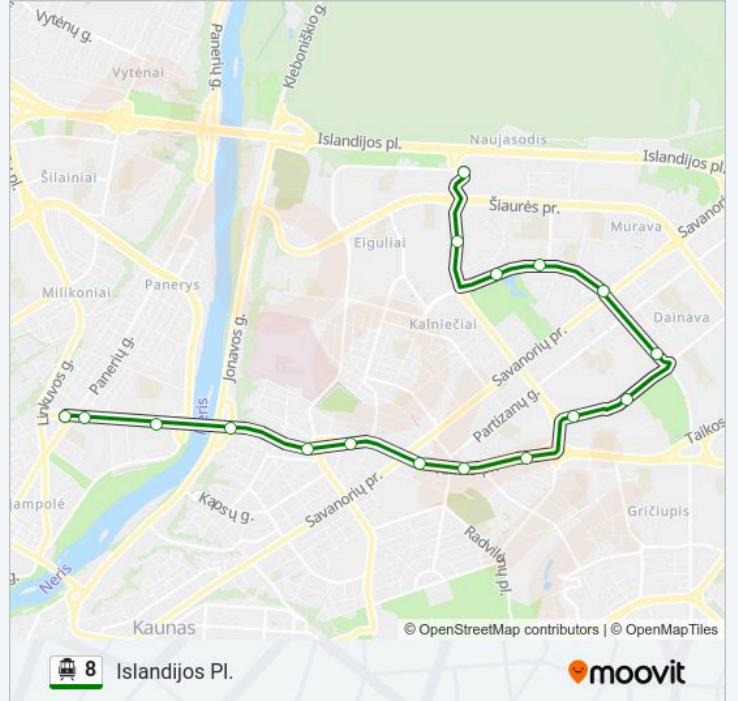

**8 maršrutas**

Islandijos Pl.

Gauti Programėlę

8 Troleibusas maršrutas (Islandijos Pl.) turi 7 kryptis. Reguliariomis darbo dienomis, darbo valandos yra:  
(1) Islandijos Pl.: 22:40(2) Varnių G.: 04:15 - 23:17(3) Draugystės G.: 04:47 - 22:44(4) Draugystės: 04:24 - 06:31(5)  
Islandijos Pl.: 14:54 - 22:39(6) Draugystės: 05:54 - 22:07(7) Draugystės G.: 05:13  
Naudokite Moovit App, kad rastumėte arčiausią 8 Troleibusas stotelę netoliese ir kada atvyksta kitas 8 Troleibusas.

**Kryptis: Islandijos Pl.**

17 stotelė

[PERŽIŪRĖTI MARŠRUTO TVARKARAŠTĮ](#)

Varnių G.  
Panerių G.  
Vilijampolės Turgavietė  
Jonavos G.  
Nuokalnės G.  
Lietuvos Inžinerijos Kolegija  
Kauno Aklųjų Ir Silpnaregių Centras  
J. Basanavičiaus Al.  
A. Baranausko G.  
Birželio 23-losios G.  
Draugystės Parkas  
Turgavietė  
Pakraščio G.  
V. Landsbergio-Žemkalnio G.  
Čečėnijos Aikštė  
Eiguliai  
Islandijos Pl.

**8 Troleibusas informacija****Kryptis:** Islandijos Pl.**Stotelės:** 17**Kelionės trukmė:** 23 min**Maršruto apžvalga:**