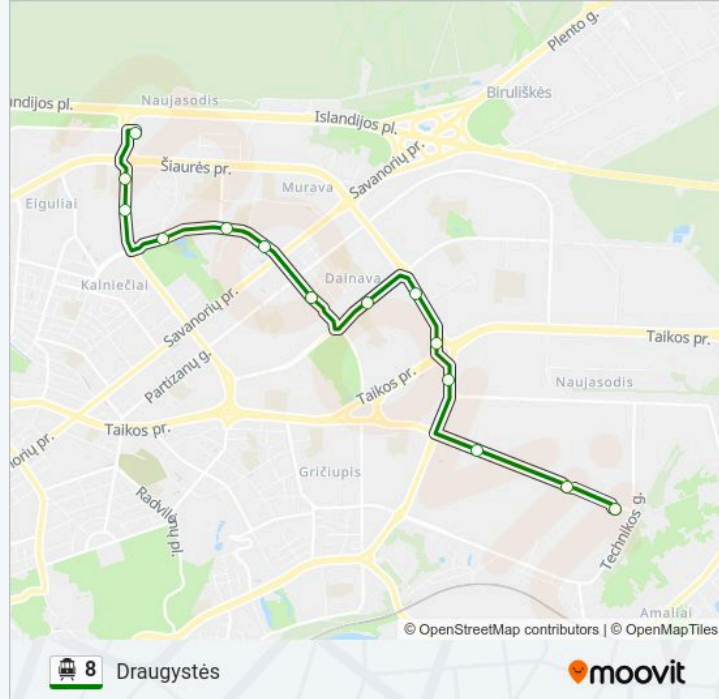

Kryptis: Islandijos Pl.

13 stotelė

[PERŽIŪRĖTI MARŠRUTO TVARKARAŠTĮ](#)

Draugystės G.

Draugystės G.

Gamyklos

Kauno Gelžbetonis

Urmas

Kauno Kolegija

V. Krėvės Pr.

Turgavietė

Pakraščio G.

V. Landsbergio-Žemkalnio G.

Čečėnijos Aikštė

Eiguliai

Islandijos Pl.

8 Troleibusas grafikas

Islandijos Pl. maršruto grafikas:

pirmadienis	14:54 - 22:39
antradienis	14:54 - 22:39
trečiadienis	14:54 - 22:39
ketvirtadienis	14:54 - 22:39
penktadienis	14:54 - 22:39
šeštadienis	14:04 - 22:36
sekmadienis	14:04 - 22:36

8 Troleibusas informacija

Kryptis: Islandijos Pl.

Stotelės: 13

Kelionės trukmė: 21 min

Maršruto apžvalga: