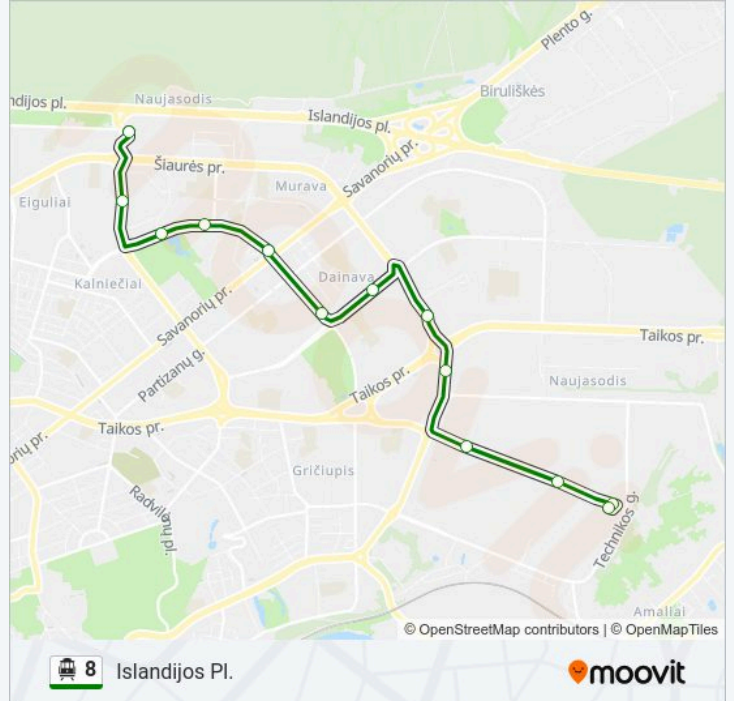

## 8 Troleibusas grafikas

Islandijos Pl. maršruto grafikas:

pirmadienis	14:54 - 22:39
antradienis	14:54 - 22:39
trečiadienis	14:54 - 22:39
ketvirtadienis	14:54 - 22:39
penktadienis	14:54 - 22:39
šeštadienis	14:04 - 22:36
sekmadienis	14:04 - 22:36

## 8 Troleibusas informacija

**Kryptis:** Islandijos Pl.

**Stotelės:** 13

**Kelionės trukmė:** 21 min

**Maršruto apžvalga:**