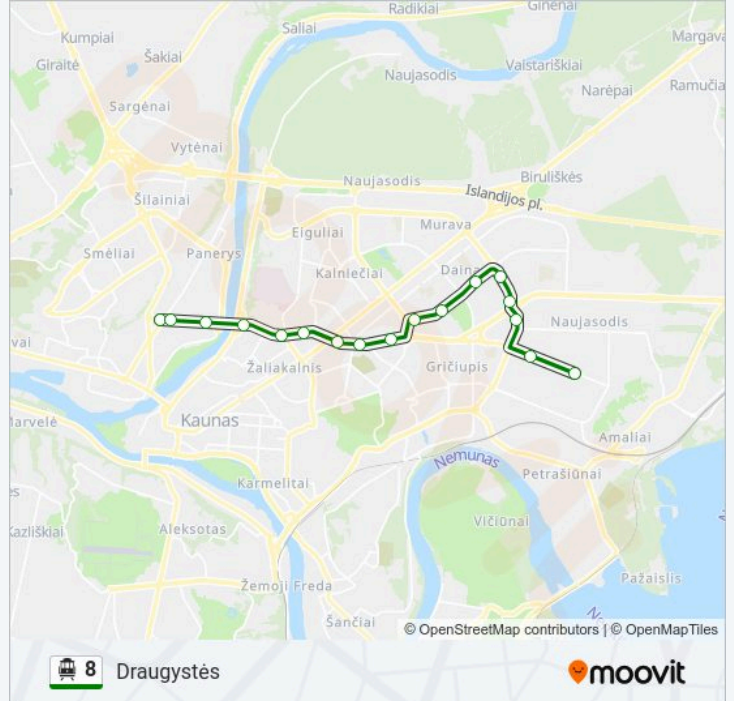

Kryptis: Draugystės G.

21 stotelė

[PERŽIŪRĖTI MARŠRUTO TVARKARAŠTĮ](#)

Islandijos Pl.

S. Žukausko G.

Ašigalio G.

Ukmergės G.

Topolis

Žeimenos G.

Akių Klinika

Eivenių G.

Lietuvos Inžinerijos Kolegija

Kauno Aklujų Ir Silpnaregių Centras

J. Basanavičiaus Al.

A. Baranausko G.

Birželio 23-losios G.

Draugystės Parkas

V. Krėvės Pr.

Kauno Kolegija

Taikos Pr.

Urmas

8 Troleibusas grafikas

Draugystės G. maršruto grafikas:

pirmadienis	Neveikia
antradienis	Neveikia
trečiadienis	Neveikia
ketvirtadienis	Neveikia
penktadienis	05:13
šeštadienis	05:13
sekmadienis	05:13

8 Troleibusas informacija

Kryptis: Draugystės G.

Stotelės: 21

Kelionės trukmė: 29 min

Maršruto apžvalga: