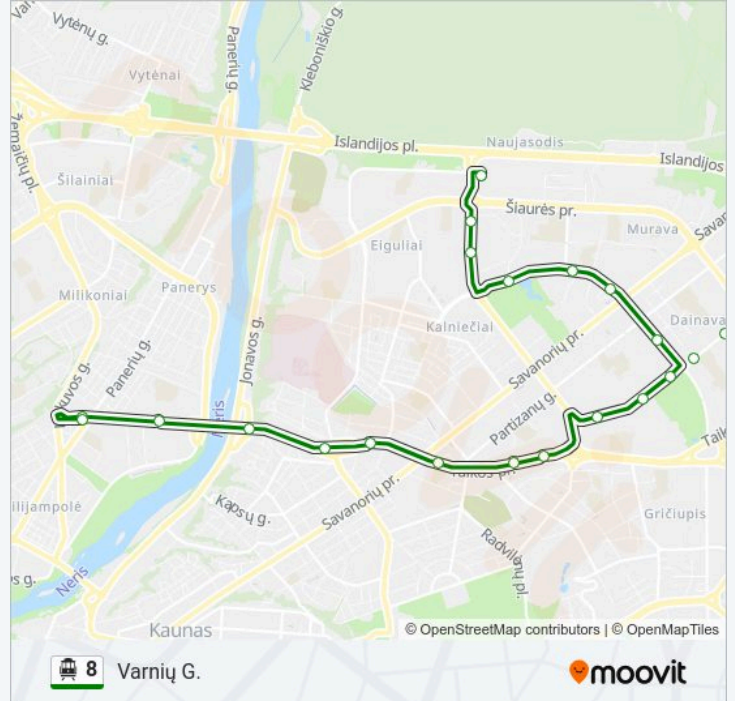

## 8 Troleibusas informacija

**Kryptis:** Varnių G.

**Stotelės:** 27

**Kelionės trukmė:** 28 min

**Maršruto apžvalga:**

A. Baranausko G.

Gražinos G.

Kauno Aklųjų Ir Silpnaregių Centras

Lietuvos Inžinerijos Kolegija

Nuokalnės G.

Jonavos G.

Vilijampolės Turgavietė

Panerių G.

Varnių G.

### Kryptis: Draugystės G.

17 stotelė

[PERŽIŪRĖTI MARŠRUTO TVARKARAŠTĮ](#)

Varnių G.

Panerių G.

Vilijampolės Turgavietė

Jonavos G.

Nuokalnės G.