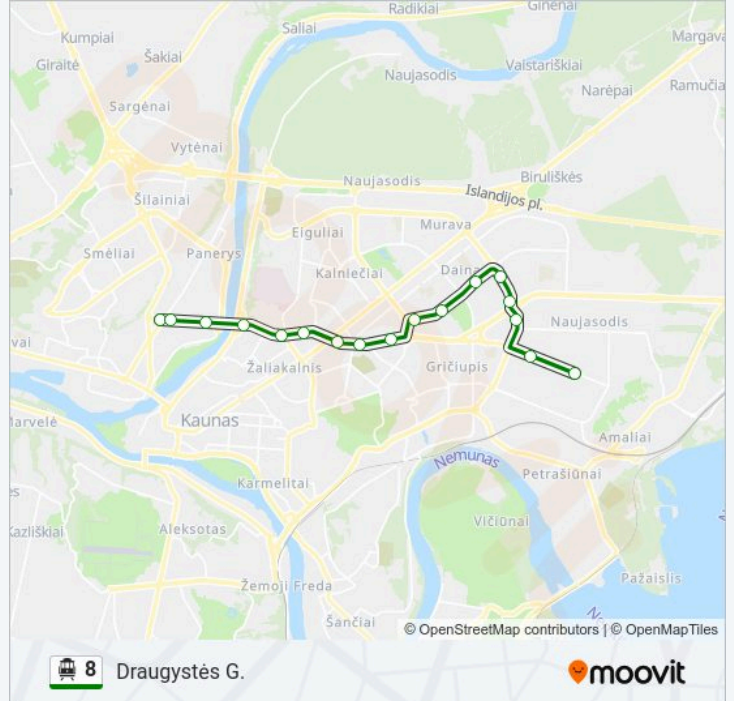

Kryptis: Draugystės

14 stotelė

[PERŽIŪRĖTI MARŠRUTO TVARKARAŠTĮ](#)

Islandijos Pl.

S. Žukausko G.

Eiguliai

Čečėnijos Aikštė

V. Landsbergio-Žemkalnio G.

Pakraščio G.

Turgavietė

V. Krėvės Pr.

Kauno Kolegija

Taikos Pr.

Urmas

Kauno Gelžbetonis

Gamyklos

Draugystės G.

8 Troleibusas grafikas

Draugystės maršruto grafikas:

pirmadienis	04:24 - 06:31
antradienis	04:24 - 06:31
trečiadienis	04:24 - 06:31
ketvirtadienis	04:24 - 06:31
penktadienis	04:24 - 06:31
šeštadienis	05:49 - 09:11
sekmadienis	05:49 - 09:11

8 Troleibusas informacija

Kryptis: Draugystės

Stotelės: 14

Kelionės trukmė: 21 min

Maršruto apžvalga: