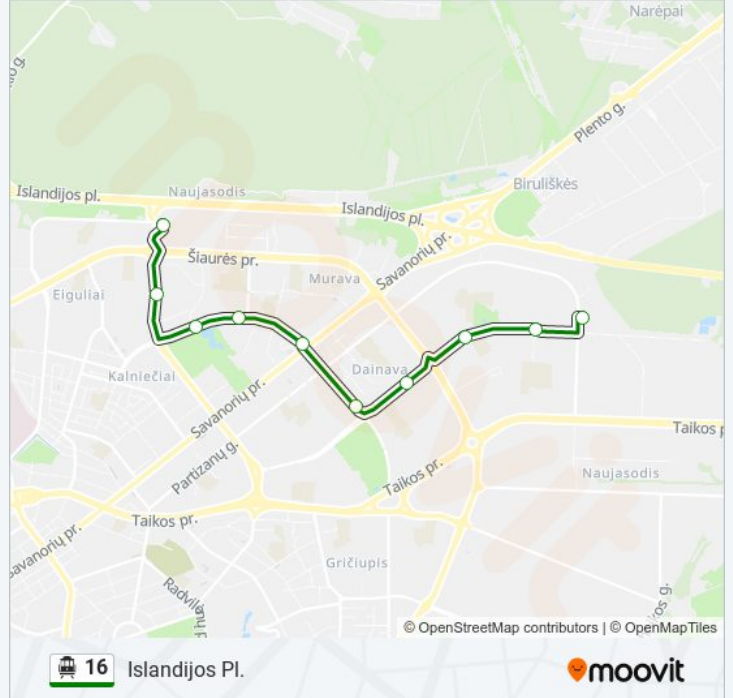

16 Troleibusas grafikas

Islandijos Pl. maršruto grafikas:

pirmadienis	18:29 - 23:26
antradienis	18:29 - 23:26
trečiadienis	18:29 - 23:26
ketvirtadienis	18:29 - 23:26
penktadienis	18:29 - 23:26
šeštadienis	15:47 - 23:04
sekmadienis	15:47 - 23:04

16 Troleibusas informacija

Kryptis: Islandijos Pl.

Stotelės: 10

Kelionės trukmė: 15 min

Maršruto apžvalga:

Kryptis: Partizanų G.

11 stotelė

[PERŽIŪRĖTI MARŠRUTO TVARKARAŠTĮ](#)