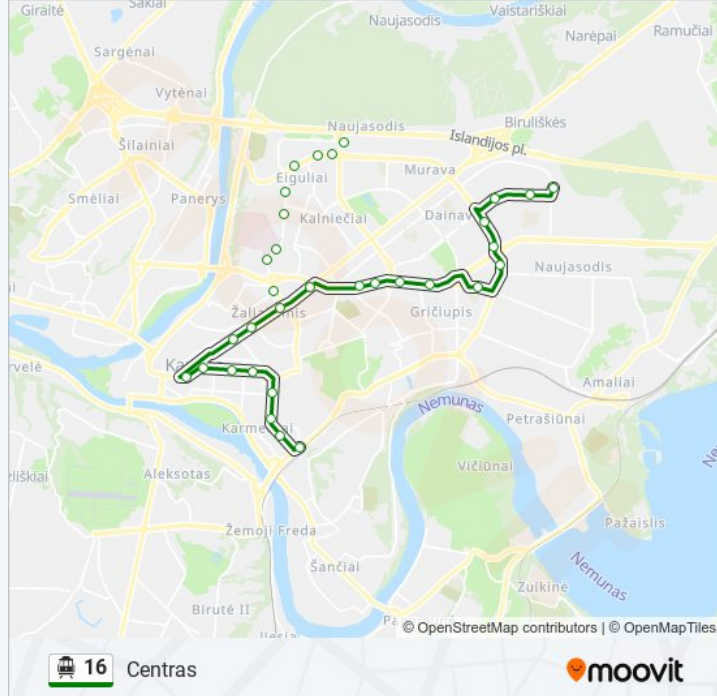

Kryptis: Centras

23 stotelė

[PERŽIURĖTI MARŠRUTO TVARKARAŠTĮ](#)

Partizanų G.

Technologijų Mokymo Centras

Kauno Saulėtekis

Kauno Kolegija

Taikos Pr.

Autobusų Stotis

16 Troleibusas grafikas

Centras maršruto grafikas:

pirmadienis	04:43 - 22:25
antradienis	04:43 - 22:25
trečiadienis	04:43 - 22:25
ketvirtadienis	04:43 - 22:25
penktadienis	04:43 - 22:25
šeštadienis	05:34 - 22:05
sekmadienis	05:34 - 22:05

16 Troleibusas informacija**Kryptis:** Centras**Stotelės:** 23**Kelionės trukmė:** 38 min**Maršruto apžvalga:**

Kryptis: Islandijos Pl.

10 stotelė

[PERŽIŪRĖTI MARŠRUTO TVARKARAŠTĮ](#)

Partizanų G.

Technologijų Mokymo Centras

16 Troleibusas informacija

Kryptis: Islandijos Pl.

Stotelės: 10

Kelionės trukmė: 15 min

Maršruto apžvalga:

Kryptis: Partizanų G.

11 stotelė

[PERŽIŪRĖTI MARŠRUTO TVARKARAŠTĮ](#)