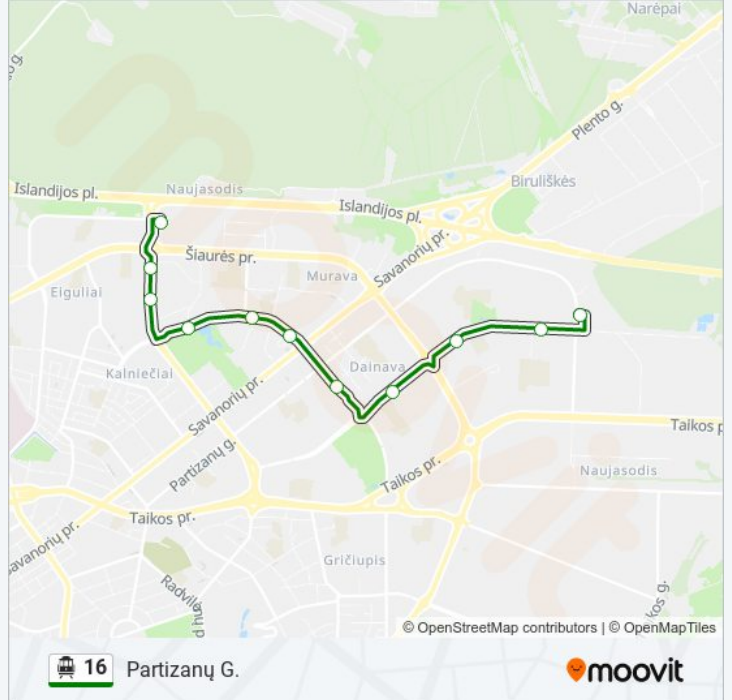

Kauno Saulėtekis

Technologijų Mokymo Centras

Partizanų G.

16 Troleibusas grafikas

Partizanų G. maršruto grafikas:

pirmadienis	04:43 - 07:07
antradienis	04:43 - 07:07
trečiadienis	04:43 - 07:07
ketvirtadienis	04:43 - 07:07
penktadienis	04:43 - 07:07
šeštadienis	05:14 - 07:57
sekmadienis	05:14 - 07:57

16 Troleibusas informacija

Kryptis: Partizanų G.

Stotelės: 11

Kelionės trukmė: 15 min

Maršruto apžvalga:

Kryptis: Partizanų G.

15 stotelė

[PERŽIŪRĖTI MARŠRUTO TVARKARAŠTĮ](#)