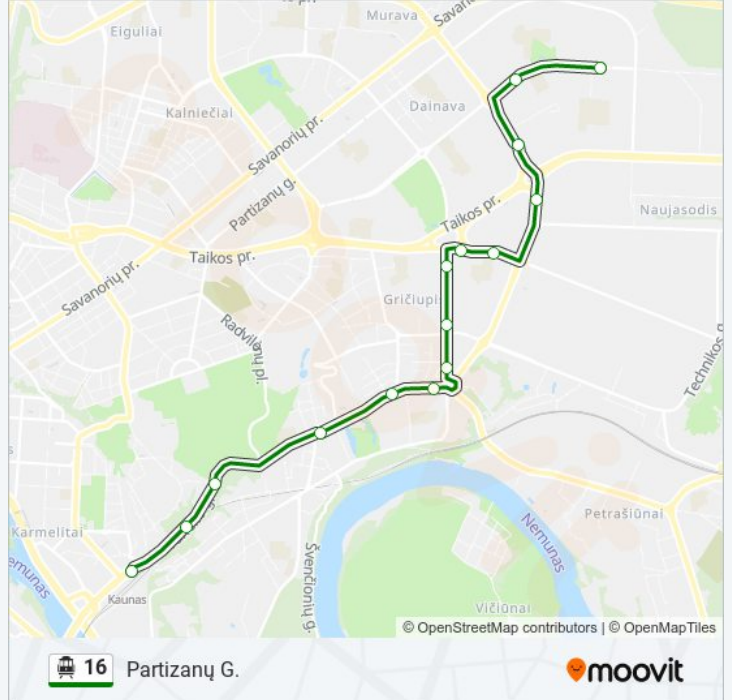

16 Troleibusas informacija

Kryptis: Partizanų G.

Stotelės: 15

Kelionės trukmė: 22 min

Maršruto apžvalga:

16 Troleibusas tvarkaraščiai ir maršrutų žemėlapiai prieinami autonominiu režimu PDF formatu moovitapp.com svetainėje. Pasinaudokite [Moovit App](#), kad pamatytumėte atvykimo laikus gyvai, traukinių ar metro tvarkaraščius, ir detalius krypčių nurodymus visam viešajam transportui Vilnius mieste.