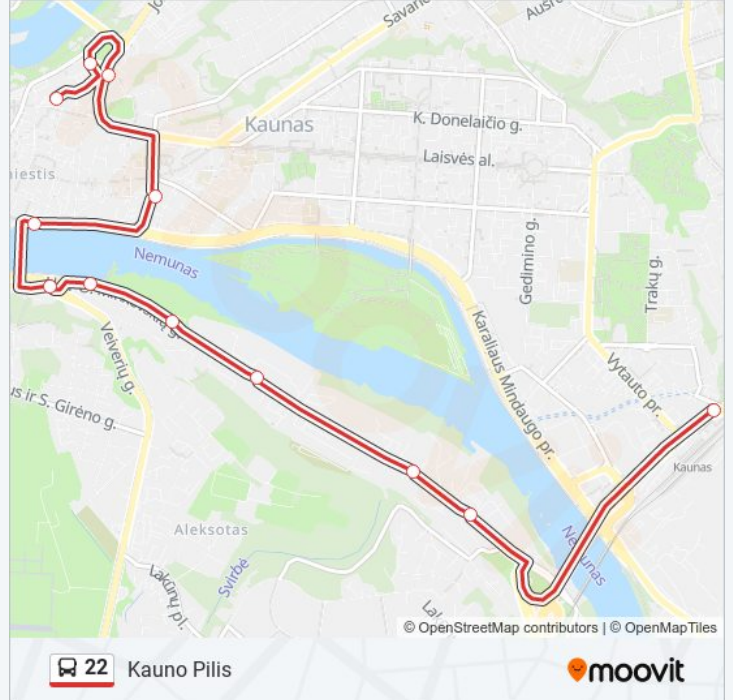

22 autobusas maršrutas (Geležinkelio Stotis) turi 2 kryptis. Reguliariomis darbo dienomis, darbo valandos yra:

(1) Geležinkelio Stotis: 06:28 - 21:00(2) Kauno Pilis: 06:46 - 20:30

Naudokite Moovit App, kad rastumėte artimiausią 22 autobusas stotelę netoliese ir kada atvyksta kitas 22 autobusas.

22 autobusas informacija

Kryptis: Geležinkelio Stotis

Stotelės: 13

Kelionės trukmė: 15 min

Maršruto apžvalga:

Kryptis: Kauno Pilis

12 stotelė

[PERŽIŪRĖTI MARŠRUTO TVARKARAŠTĮ](#)

Geležinkelio Stotis

Aleksoto Gelžbetonis

Elevatorius

Malūnas

H. Ir O. Minkovskių G.

Veiverių G.

Vytauto Didžiojo Tiltas

Karaliaus Mindaugo Pr.

22 autobusas informacija

Kryptis: Kauno Pilis

Stotelės: 12

Kelionės trukmė: 16 min

Maršruto apžvalga:

22 autobusas tvarkaraščiai ir maršrutų žemėlapiai prieinami autonominiu režimu PDF formatu moovitapp.com svetainėje. Pasinaudokite Moovit App, kad pamatytumėte atvykimo laikus gyvai, traukinių ar metro tvarkaraščius, ir detalius krypčių nurodymus visam viešajam transportui Vilnius mieste.