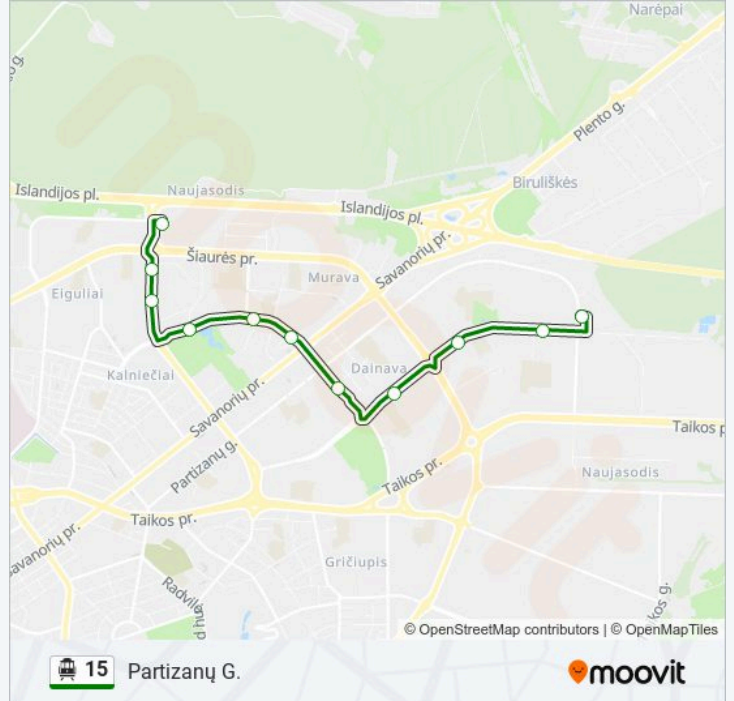

15 Troleibusas informacija

Kryptis: Islandijos Pl.

Stotelės: 10

Kelionės trukmė: 15 min

Maršruto apžvalga:

Kryptis: Partizanų G.

11 stotelė

[PERŽIŪRĖTI MARŠRUTO TVARKARAŠTĮ](#)

15 Troleibusas informacija

Kryptis: Partizanų G.

Stotelės: 11

Kelionės trukmė: 16 min

Maršruto apžvalga:

Kryptis: Partizanų G.

22 stotelė

[PERŽIŪRĖTI MARŠRUTO TVARKARAŠTĮ](#)