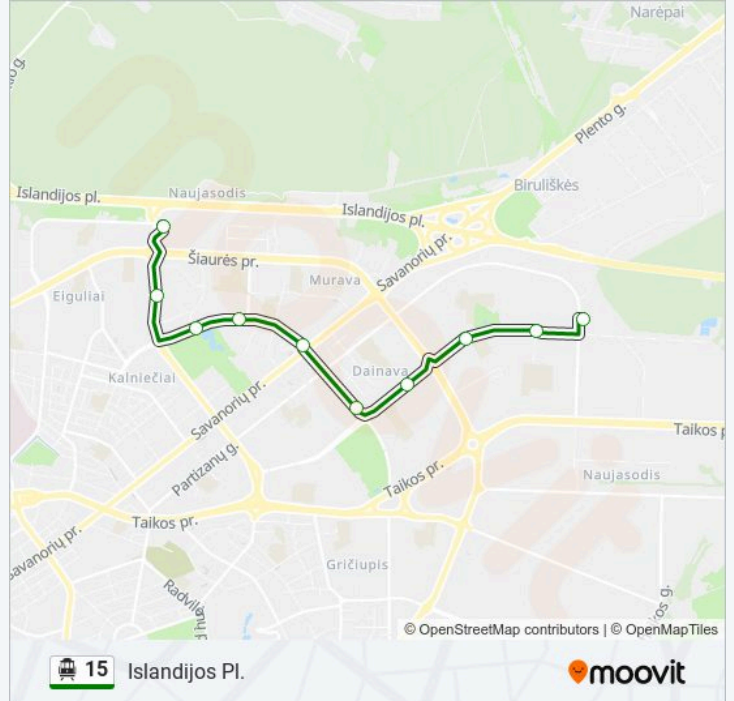

15 Troleibusas grafikas

Islandijos Pl. maršruto grafikas:

pirmadienis	18:35 - 23:34
antradienis	18:35 - 23:34
trečiadienis	18:35 - 23:34
ketvirtadienis	18:35 - 23:34
penktadienis	18:35 - 23:34
šeštadienis	15:44 - 23:15
sekmadienis	15:44 - 23:15

15 Troleibusas informacija

Kryptis: Islandijos Pl.

Stotelės: 10

Kelionės trukmė: 15 min

Maršruto apžvalga:

Kryptis: Partizanų G.

11 stotelė

[PERŽIŪRĖTI MARŠRUTO TVARKARAŠTĮ](#)