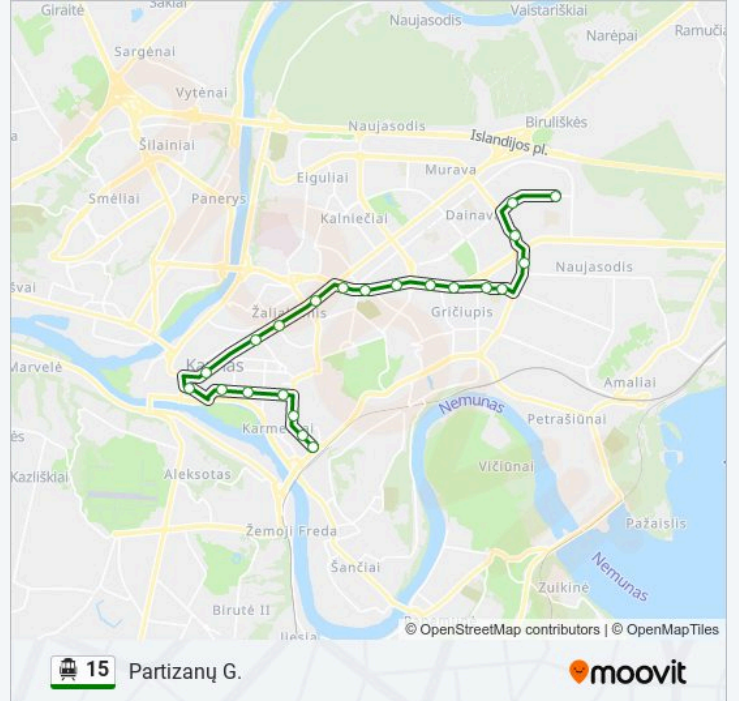

Urmas

Kauno Kolegija

Kauno Saulėtekis

Technologijų Mokymo Centras

15 Troleibusas tvarkaraščiai ir maršrutų žemėlapiai prieinami autonominiu režimu PDF formatu moovitapp.com svetainėje. Pasinaudokite Moovit App, kad pamatytumėte atvykimo laikus gyvai, traukinių ar metro tvarkaraščius, ir detalius krypčių nurodymus visam viešajam transportui Vilnius mieste.

© 2024 Moovit - Visos teisės saugomos