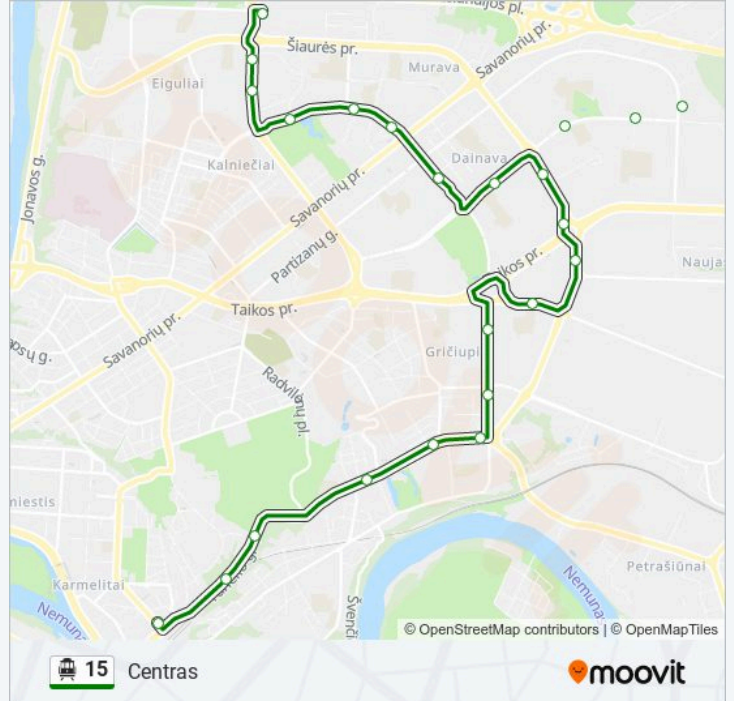

15

Centras

Gauti Programėlę

15 Troleibusas maršrutas (Centras) turi 4 kryptis. Reguliariomis darbo dienomis, darbo valandos yra:
(1) Centras: 04:32 - 22:32(2) Islandijos Pl.: 18:35 - 23:34(3) Partizanų G.: 04:55 - 06:56(4) Partizanų G.: 05:01 - 22:53
Naudokite Moovit App, kad rastumėte arčiau 15 Troleibusas stotelę netoliese ir kada atvyksta kitas 15 Troleibusas.

Kryptis: Centras

20 stotelė

[PERŽIURĖTI MARŠRUTO TVARKARAŠTĮ](#)

Islandijos Pl.
S. Žukausko G.
Eiguliai
Čečėnijos Aikštė
V. Landsbergio-Žemkalnio G.
Pakraščio G.
Turgavietė
V. Krėvės Pr.
Kauno Kolegija
Taikos Pr.
Urmas
Dainava
Kovo 11-Osios Gimnazija
Girstutis
6-Asis Fortas
Pašilės G.
Breslaujos G.
Dainų Slėnis
Viadukas
Geležinkelio Stotis

15 Troleibusas informacija**Kryptis:** Centras**Stotelės:** 20**Kelionės trukmė:** 24 min**Maršruto apžvalga:**

Kryptis: Islandijos Pl.

10 stotelė

[PERŽIŪRĖTI MARŠRUTO TVARKARAŠTĮ](#)

Partizanų G.

Technologijų Mokymo Centras

15 Troleibusas informacija

Kryptis: Islandijos Pl.

Stotelės: 10

Kelionės trukmė: 15 min

Maršruto apžvalga:

Kryptis: Partizanų G.

11 stotelė

[PERŽIŪRĖTI MARŠRUTO TVARKARAŠTĮ](#)