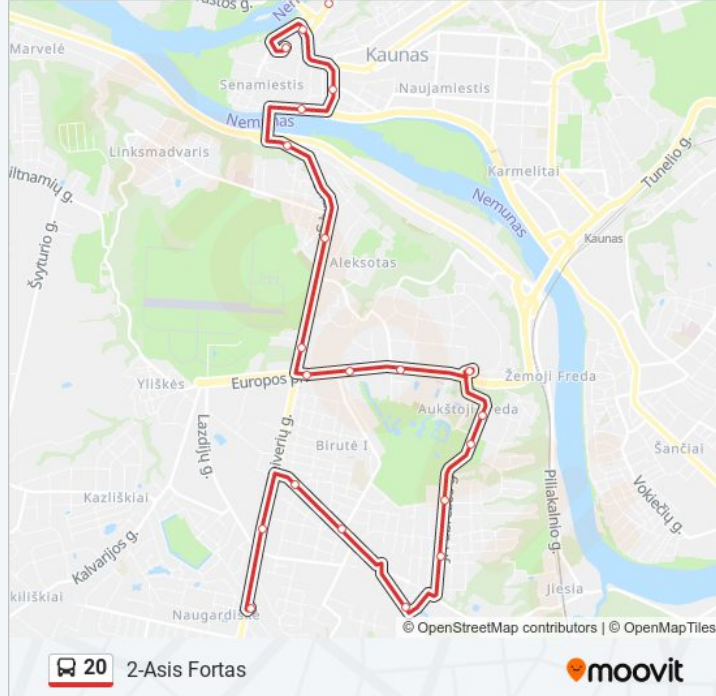

Kryptis: Partizanų G.

42 stotelė

[PERŽIŪRĖTI MARŠRUTO TVARKARAŠTĮ](#)

2-Asis Fortas

Lazdijų G.

Kiečių G.

Seniavos Pl.

Gvazdikų G.