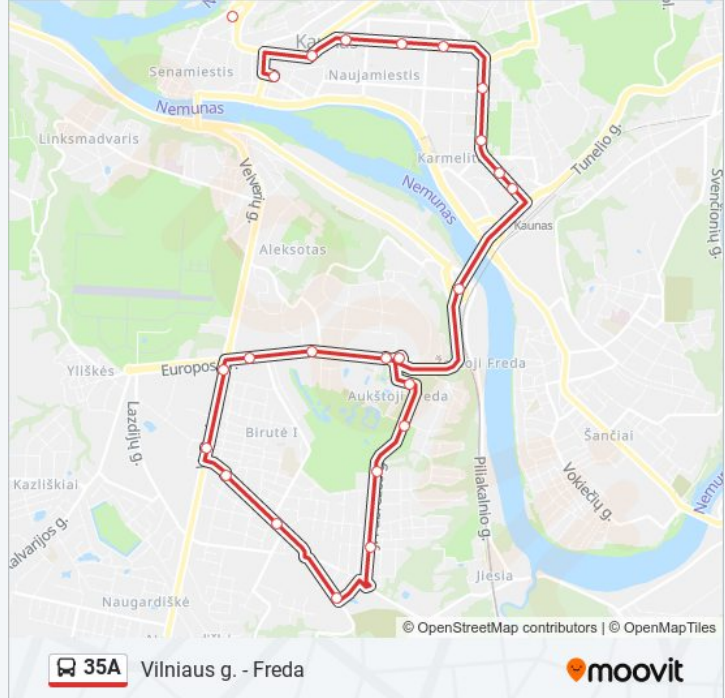

35A

Vilniaus g. - Freda

Gauti Programėlę

35A autobusas maršrutas (Vilniaus g. - Freda) turi 2 kryptis. Reguliariomis darbo dienomis, darbo valandos yra:
(1) Freda: 05:50 - 21:49(2) Vilniaus G.: 06:25 - 21:25

Naudokite Moovit App, kad rastumėte artimiausią 35A autobusas stotelę netoliese ir kada atvyksta kitas 35A autobusas.

Kryptis: Freda

23 stotelė

[PERŽIŪRĖTI MARŠRUTO TVARKARAŠTĮ](#)

Vilniaus G.
E. Ožeškienės G.
L. Sapiegos G.
Studentų Skveras
Gedimino G.
Kęstučio G.
Griunvaldo G.
Autobusų Stotis
Geležinkelio Stotis
M. K. Čiurlionio Tiltas
Vinčų G.
Ž. E. Žilibero G.
Bitininkų G.
Europos Pr.
Julijanavos G.
Kiečių G.
Seniavos Pl.
Gvazdikų G.
Lekėčių G.
J. Pabrėžos G.
Botanikos Sodas
Vilties G.

35A autobusas informacija**Kryptis:** Freda**Stotelės:** 23**Kelionės trukmė:** 28 min**Maršruto apžvalga:**

Kryptis: Vilniaus G.

21 stotelė

[PERŽIŪRĖTI MARŠRUTO TVARKARAŠTĮ](#)

Freda

Vilties G.

Botanikos Sodas