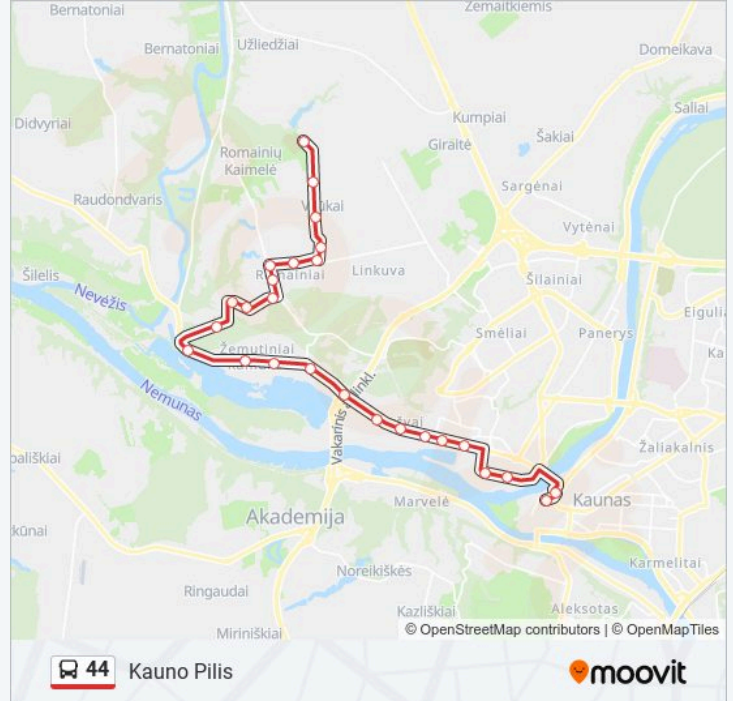

## Kryptis: Kauno Pilis

26 stotelė

[PERŽIŪRĖTI MARŠRUTO TVARKARAŠTĮ](#)

Ledos Kapinės  
Liucijanavos G.  
Šilagorio G.  
Vijūkų G.  
Paltiškių G.  
Chodkevičių G.  
Bivylių G.  
Vieškeliuko G.  
Romainiai  
Medekšinės G.  
Paštuvos G.  
Aukštutinių Kaniūkų G.  
Kaniūkai  
7-Asis Kilometras  
Visvaldės G.  
Raudondvario Pl.  
Gervių G.  
Atrama  
Vyžuonos G.  
Inkaro G.  
Žagarės G.

## 44 autobusas informacija

**Kryptis:** Kauno Pilis

**Stotelės:** 26

**Kelionės trukmė:** 29 min

**Maršruto apžvalga:**

Kauno Autobusai

Brastos G.

Piliamiestis

Kauno Pilis

Kauno Pilis