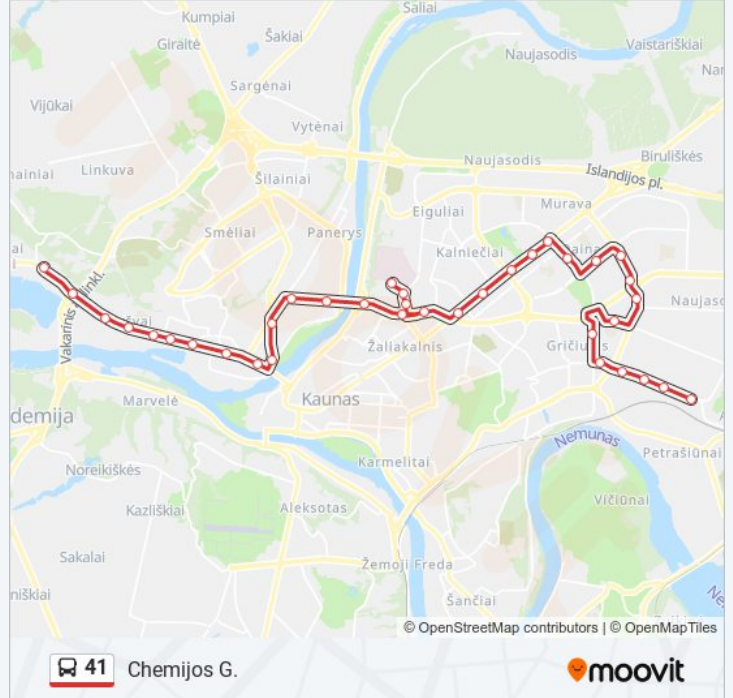

Baldų Parduotuvė

Savas

Turgavietė

V. Krėvės Pr.

Kauno Kolegija

Taikos Pr.

Urmas

Dainava

Kovo 11-Osios Gimnazija

Girstutis

Policija

Apuokų Takas

Medšarkių Takas

Chemijos G.

Kryptis: Kaniūkai

40 stotelė

[PERŽIŪRĖTI MARŠRUTO TVARKARAŠTĮ](#)

Chemijos G.

Chemijos G.

Medšarkių Takas

Apuokų Takas

Policija

Girstutis

Kovo 11-Osios Gimnazija

Draugystės Žiedas

Dainava

Urmas

Kauno Kolegija

V. Krėvės Pr.

Turgavietė

Kalniečių Poliklinika

Baldų Parduotuvė

41 autobusas grafikas

Kaniūkai maršruto grafikas:

pirmadienis	06:07 - 21:02
antradienis	06:07 - 21:02
trečiadienis	06:07 - 21:02
ketvirtadienis	06:07 - 21:02
penktadienis	06:07 - 21:02
šeštadienis	Neveikia
sekmadienis	Neveikia

41 autobusas informacija

Kryptis: Kaniūkai

Stotelės: 40

Kelionės trukmė: 51 min

Maršruto apžvalga: