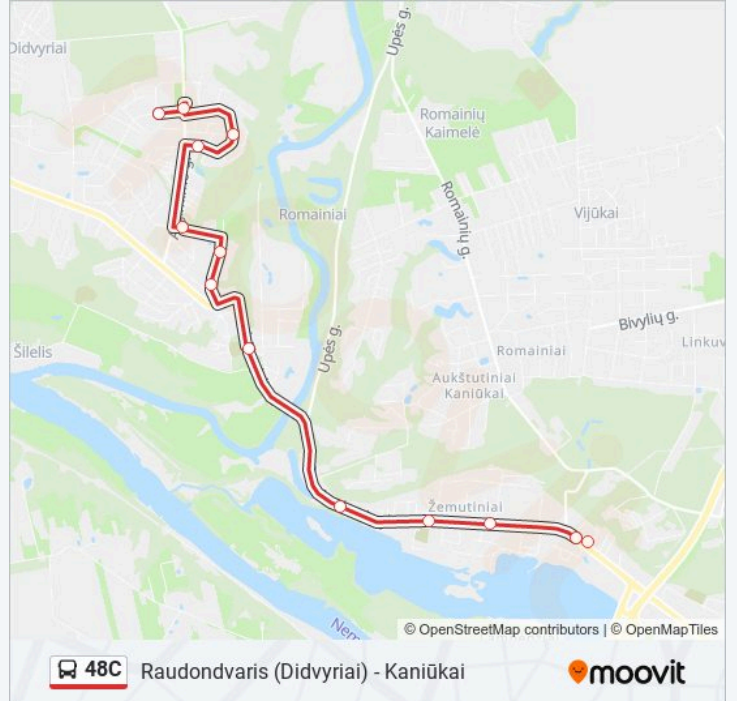

48C autobusas informacija

Kryptis: Raudondvaris

Stotelės: 13

Kelionės trukmė: 15 min

Maršruto apžvalga:

48C autobusas tvarkaraščiai ir maršrutų žemėlapiai prieinami autonominiu režimu PDF formatu moovitapp.com svetainėje. Pasinaudokite Moovit App, kad pamatytumėte atvykimo laikus gyvai, traukinių ar metro tvarkaraščius, ir detalius krypčių nurodymus visam viešajam transportui Vilnius mieste.