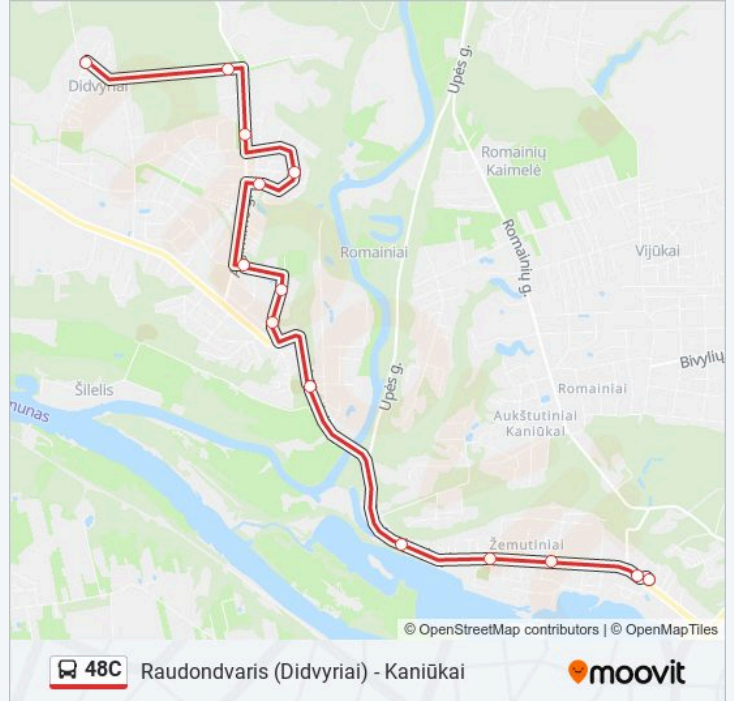

Naudokite Moovit App, kad rastumėte artimiausią 48C autobusas stotelę netoliese ir kada atvyksta kitas 48C autobusas.

Kryptis: Didvyriai

14 stotelė

[PERŽIŪRĖTI MARŠRUTO TVARKARAŠTĮ](#)

Kaniūkai Išlaipinimas

Žalgirio G. -1

Žalgirio G. -2

Didvyriai

Gojaus G.

Lomankos G.

48C autobusas grafikas

Didvyriai maršruto grafikas:

pirmadienis	05:23 - 17:14
antradienis	05:23 - 17:14
trečiadienis	05:23 - 17:14
ketvirtadienis	05:23 - 17:14
penktadienis	05:23 - 17:14
šeštadienis	07:02 - 17:18
sekmadienis	07:02 - 17:18

48C autobusas informacija

Kryptis: Didvyriai

Stotelės: 14

Kelionės trukmė: 17 min

Maršruto apžvalga:

Kryptis: Kaniūkai

16 stotelė

[PERŽIŪRĖTI MARŠRUTO TVARKARAŠTĮ](#)