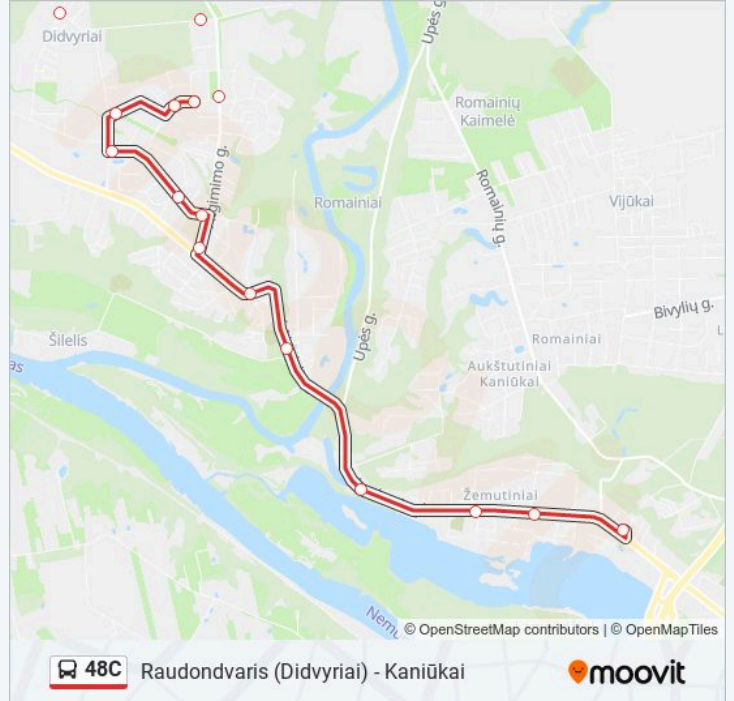

48C autobusas informacija

Kryptis: Kaniūkai

Stotelės: 16

Kelionės trukmė: 20 min

Maršruto apžvalga:

Kryptis: Raudondvaris

13 stotelė

[PERŽIŪRĖTI MARŠRUTO TVARKARAŠTĮ](#)