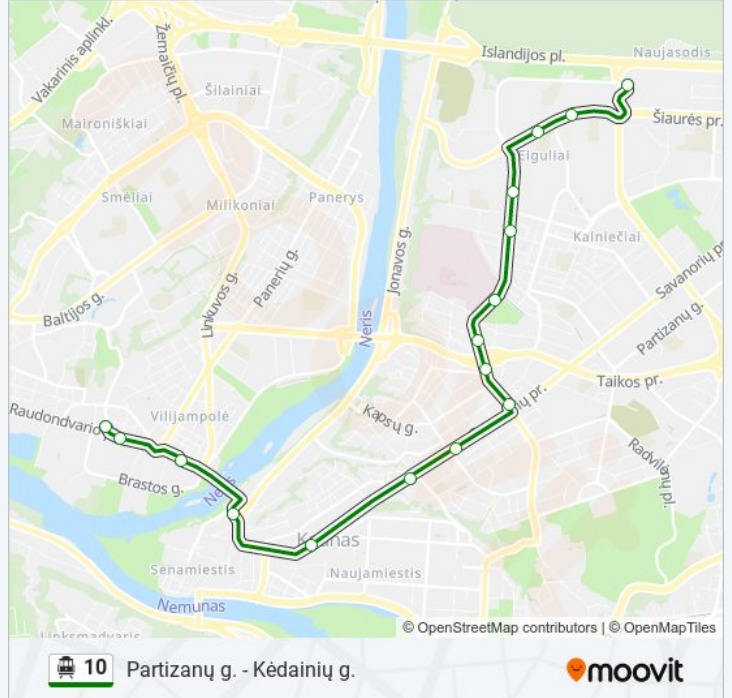

## Kryptis: Islandijos Pl.

16 stotelė

[PERŽIŪRĖTI MARŠRUTO TVARKARAŠTĮ](#)

Kėdainių G.  
 Kėdainių G.  
 Jurbarko G.  
 Kauno Pilis  
 Laisvės Alėja  
 Žemaičių G.  
 Aukštaičių G.  
 Utenos G.  
 P. Dovydaičio G.  
 Sukilėlių Pr.  
 Akių Klinika  
 Žeimenos G.  
 Topolis  
 Ukmergės G.  
 Ašigalio G.  
 Islandijos Pl.

## 10 Troleibusas informacija

**Kryptis:** Islandijos Pl.

**Stotelės:** 16

**Kelionės trukmė:** 23 min

**Maršruto apžvalga:**