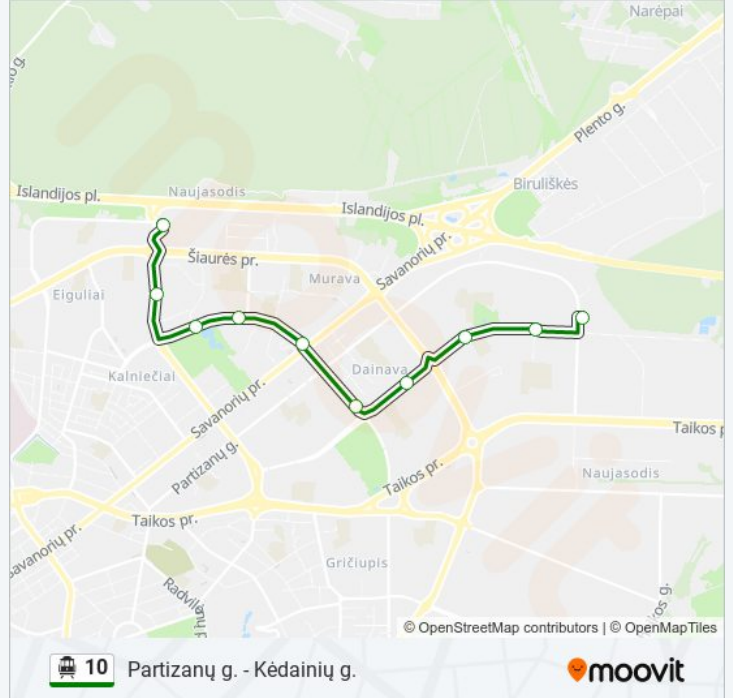

Naudokite Moovit App, kad rastumėte artimiausią 10 Troleibusas stotelę netoliese ir kada atvyksta kitas 10 Troleibusas.

**Kryptis: Islandijos Pl.**

10 stotelė

[PERŽIŪRĖTI MARŠRUTO TVARKARAŠTĮ](#)

Partizanų G.

Technologijų Mokymo Centras

Kauno Saulėtekis

V. Krėvės Pr.

Turgavietė

Pakraščio G.

V. Landsbergio-Žemkalnio G.

Čečėnijos Aikštė

Eiguliai

## Kryptis: Islandijos Pl.

16 stotelė

[PERŽIŪRĖTI MARŠRUTO TVARKARAŠTĮ](#)

Kėdainių G.  
 Kėdainių G.  
 Jurbarko G.  
 Kauno Pilis  
 Laisvės Alėja  
 Žemaičių G.  
 Aukštaičių G.  
 Utenos G.  
 P. Dovydaičio G.  
 Sukilėlių Pr.  
 Akių Klinika  
 Žeimenos G.  
 Topolis  
 Ukmergės G.  
 Ašigalio G.  
 Islandijos Pl.