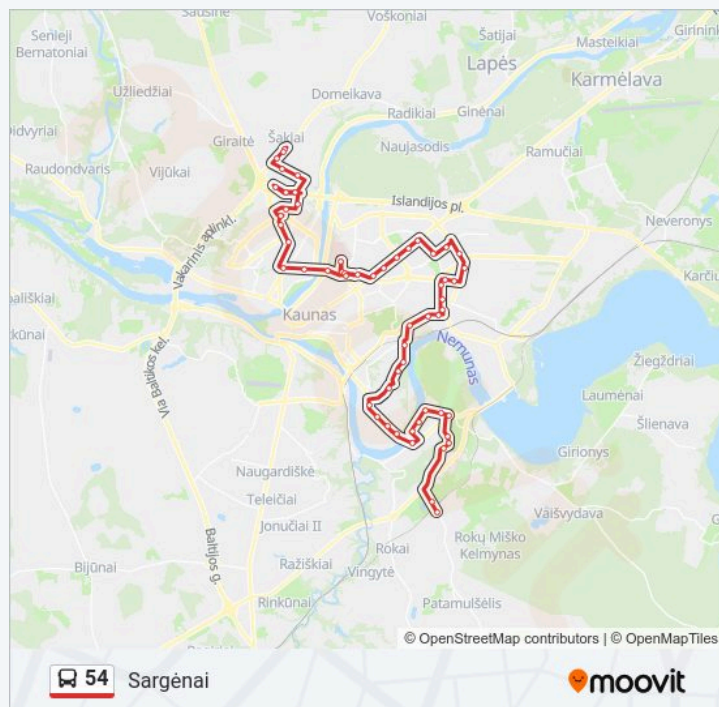

Stotelės: 57

Kelionės trukmė: 79 min

Maršruto apžvalga:

Kauno Aklųjų Ir Silpnaregių Centras

Lietuvos Inžinerijos Kolegija

V. Lašo G.

Klinikos

V. Lašo G.