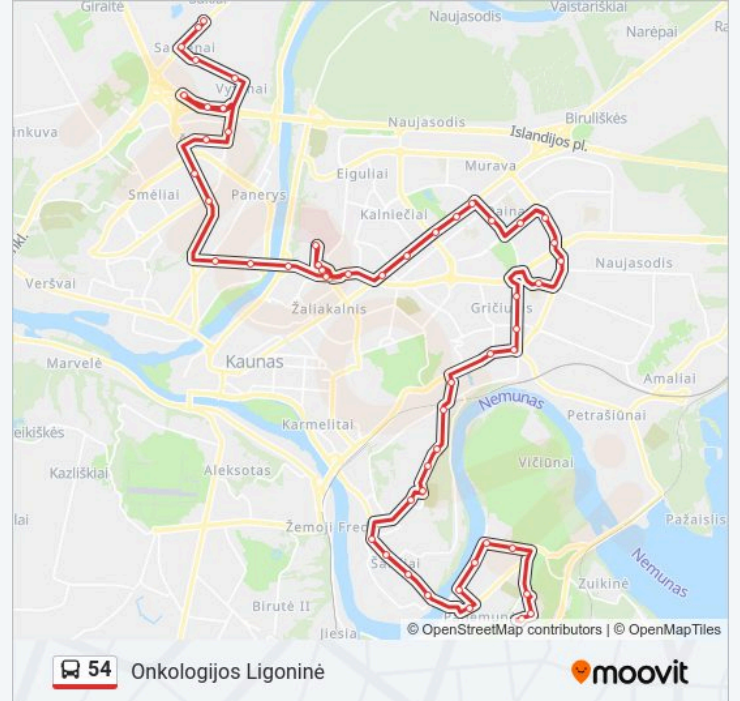

Mituvos G.

Ortopedijos Technika

Baldų Parduotuvė

Savas

Turgavietė

V. Krėvės Pr.

Kauno Kolegija

Taikos Pr.

Urmas

Dainava

Kovo 11-Osios Gimnazija

Girstutis

6-Asis Fortas

Pašilės G.

Breslaujos G.

Prancūzų G.

Žarėnų G.

Ašmenos 1-Oji G.

Karių Kapinės

Kauno Ligoninė

Šančių Poliklinika

Švč. Jėzaus Širdies Bažnyčia

Gudų G.

Šančių Kapinės

Tilto G.

Mažoji G.

A. Smetonos Al.

Gailutės G.

J. Staugaičio G.

Kurtinių G.

Volungių G.

Onkologijos Ligoninė