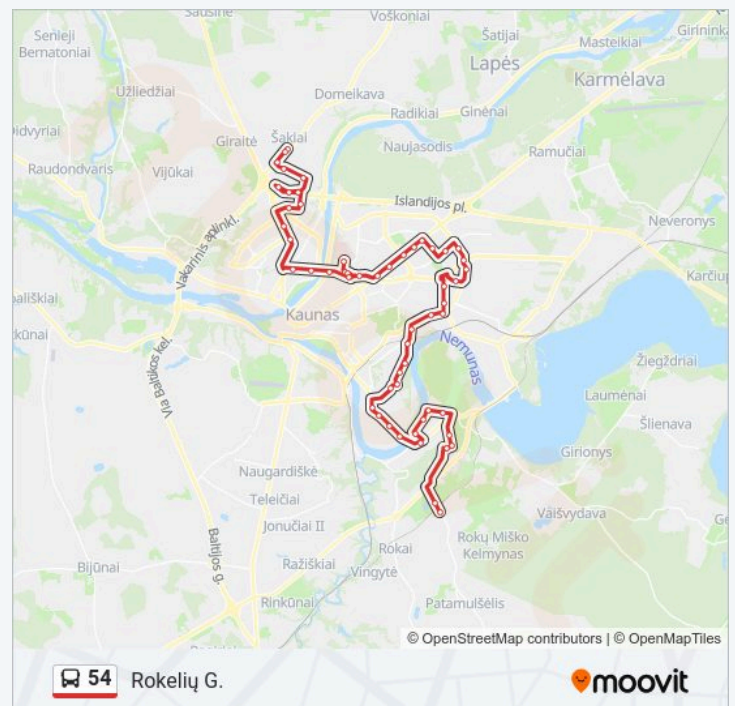

Savas

Turgavietė

V. Krėvės Pr.

Kauno Kolegija

Taikos Pr.

54 autobusas grafikas

Rokelių G. maršruto grafikas:

pirmadienis	05:33 - 15:44
antradienis	05:33 - 15:44
trečiadienis	05:33 - 15:44
ketvirtadienis	05:33 - 15:44
penktadienis	05:33 - 15:44
šeštadienis	Neveikia
sekmadienis	Neveikia

54 autobusas informacija

Kryptis: Rokelių G.

Stotelės: 55

Kelionės trukmė: 82 min

Maršruto apžvalga:

Urmas

Dainava

Kovo 11-Osios Gimnazija