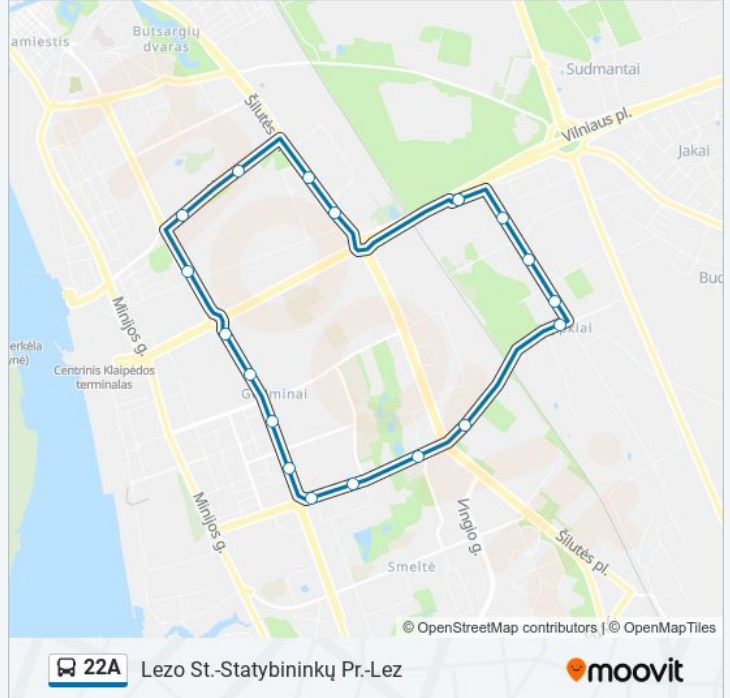

Arenos St.

Kauno St.

Ažuolyno St.

Klaipėdos Energijos St.

Dubysos St.

## 22A autobusas informacija

**Kryptis:** Lezo St.-Statybininkų Pr.-Lez

**Stotelės:** 19

**Kelionės trukmė:** 29 min

**Maršruto apžvalga:**

Lezo St.

### Kryptis: Ažuolyno St.

16 stotelė

[PERŽIŪRĖTI MARŠRUTO TVARKARAŠTĮ](#)

Lezo St.

Pramonės St.

Verslo St.

Metalo St.

Lypkių Dvaro St.

### 22A autobusas informacija

**Kryptis:** Ažuolyno St.

**Stotelės:** 16

**Kelionės trukmė:** 21 min

**Maršruto apžvalga:**

22A autobusas tvarkaraščiai ir maršrutų žemėlapiai prieinami autonominiu režimu PDF formatu moovitapp.com svetainėje. Pasinaudokite [Moovit App](#), kad pamatytumėte atvykimo laikus gyvai, traukinių ar metro tvarkaraščius, ir detalius kryptių nurodymus visam viešajam transportui Vilnius mieste.