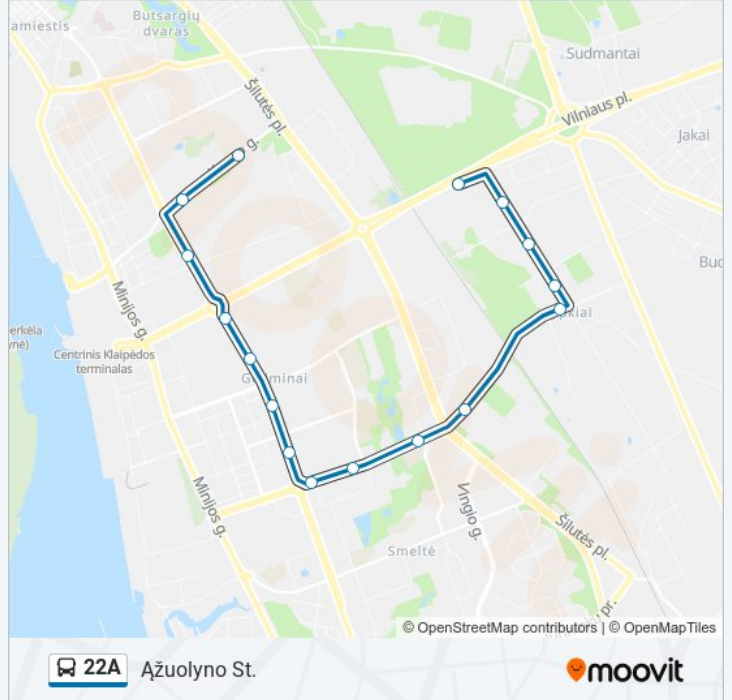

Arenos St.

Kauno St.

Ažuolyno St.

### 22A autobusas informacija

**Kryptis:** Ažuolyno St.

**Stotelės:** 16

**Kelionės trukmė:** 21 min

**Maršruto apžvalga:**

22A autobusas tvarkaraščiai ir maršrutų žemėlapiai prieinami autonominiu režimu PDF formatu moovitapp.com svetainėje. Pasinaudokite [Moovit App](#), kad pamatytumėte atvykimo laikus gyvai, traukinių ar metro tvarkaraščius, ir detalius kryptių nurodymus visam viešajam transportui Vilnius mieste.