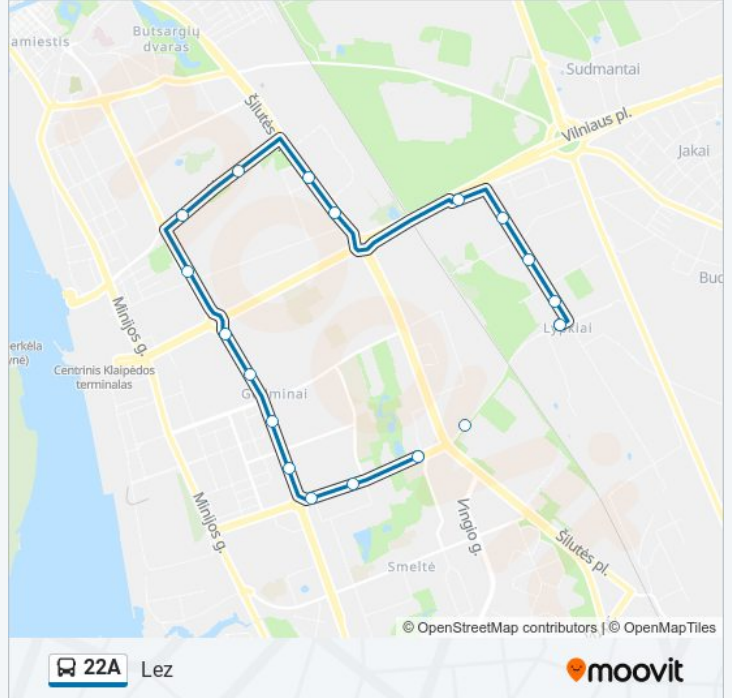

Naudokite Moovit App, kad rastumėte artimiausią 22A autobusas stotelę netoliese ir kada atvyksta kitas 22A autobusas.

**Kryptis: Lez**

19 stotelė

[PERŽIŪRĖTI MARŠRUTO TVARKARAŠTĮ](#)

Lypkių Dvaro St.  
Gedminių Baterijos St.  
Šilutės St.  
Gedminių St.  
Statybininkų St.  
Naujojo Turgaus St.  
Klaipėdos Miesto Poliklinika  
Pempininkų St.  
Baltijos St.  
Arenos St.  
Kauno St.  
Ažuolyno St.  
Klaipėdos Energijos St.  
Dubysos St.  
Lezo St.  
Pramonės St.  
Verslo St.  
Metalo St.  
Lypkių Dvaro St.

## Kryptis: Lezo St.-Statybininkų Pr.-Lez

19 stotelė

[PERŽIŪRĖTI MARŠRUTO TVARKARAŠTĮ](#)

Lezo St.

Pramonės St.

Verslo St.

Metalo St.

Lypkių Dvaro St.

### Kryptis: Ažuolyno St.

16 stotelė

[PERŽIŪRĖTI MARŠRUTO TVARKARAŠTĮ](#)

Lezo St.

Pramonės St.

Verslo St.

Metalo St.

Lypkių Dvaro St.

### 22A autobusas informacija

**Kryptis:** Ažuolyno St.

**Stotelės:** 16

**Kelionės trukmė:** 21 min

**Maršruto apžvalga:**

22A autobusas tvarkaraščiai ir maršrutų žemėlapiai prieinami autonominiu režimu PDF formatu moovitapp.com svetainėje. Pasinaudokite [Moovit App](#), kad pamatytumėte atvykimo laikus gyvai, traukinių ar metro tvarkaraščius, ir detalius kryptių nurodymus visam viešajam transportui Vilnius mieste.