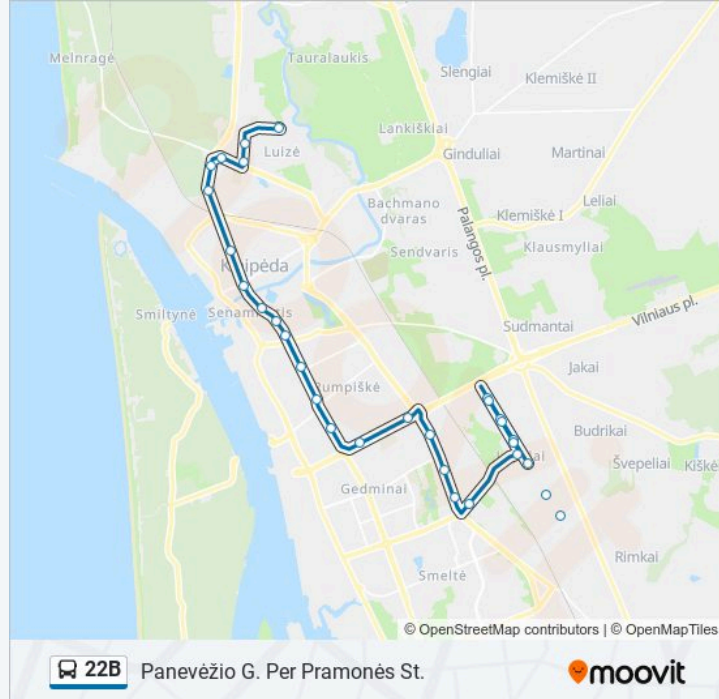

Miško St.

Lcc Tarptautinis Universitetas

Treko St.

Senoji Panevėžio St.

22B autobusas tvarkaraščiai ir maršrutų žemėlapiai prieinami autonominiu režimu PDF formatu moovitapp.com svetainėje. Pasinaudokite Moovit App, kad pamatytumėte atvykimo laikus gyvai, traukinių ar metro tvarkaraščius, ir detalius kryptių nurodymus visam viešajam transportui Vilnius mieste.