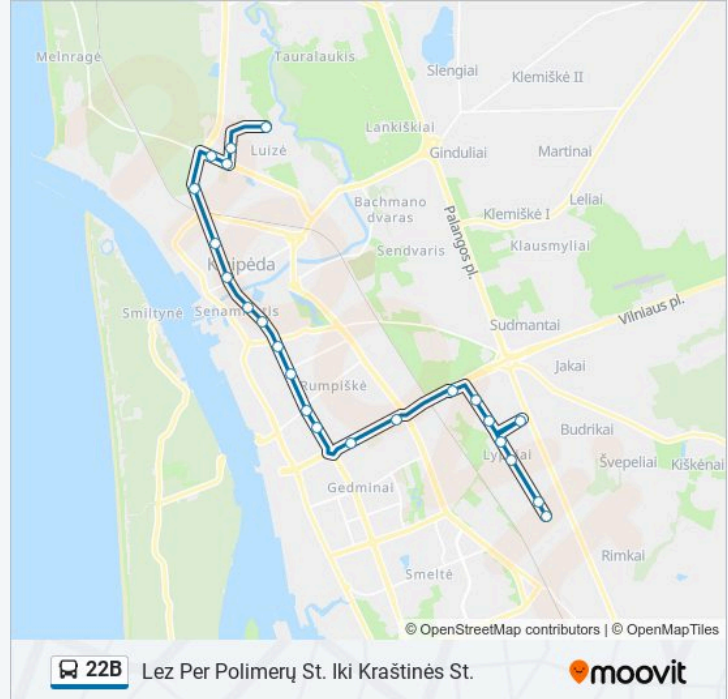

Polimerų St.

Metalo St.

Lypkių St.

Šlapžemės St.

Kraštinės St.

Lez Per Polimerų St. Iki Kraštinės St.

Kryptis: Panevėžio G.

24 stotelė

[PERŽIŪRĖTI MARŠRUTO TVARKARAŠTĮ](#)

Kraštinės St.

Šlapžemės St.

Lypkių St.

Lypkių Dvaro St.

Gedminių Baterijos St.

Šiaulių St.

Regitros St.

Rasos St.

Dainavos St.

Turistų St.

Arenos St.

Kauno St.

Vėtrungės St.

Sausio 15-Osios St.

Turgaus St.

Senamiesčio St.

Atgimimo St.

Bibliotekos St.

22B autobusas grafikas

Panevėžio G. maršruto grafikas:

pirmadienis	05:33 - 08:09
antradienis	05:33 - 08:09
trečiadienis	05:33 - 08:09
ketvirtadienis	05:33 - 08:09
penktadienis	05:33 - 08:09
šeštadienis	Neveikia
sekmadienis	Neveikia

22B autobusas informacija

Kryptis: Panevėžio G.

Stotelės: 24

Kelionės trukmė: 32 min

Maršruto apžvalga: