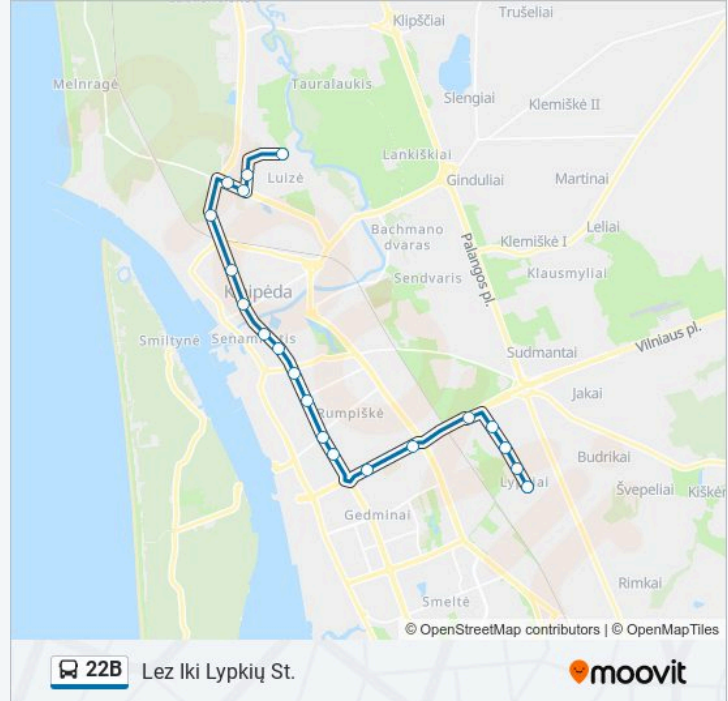

### Kryptis: Lez Iki Lypkių St.

20 stotelė

[PERŽIŪRĖTI MARŠRUTO TVARKARAŠTĮ](#)

Senoji Panevėžio St.

Treko St.

Lcc Tarptautinis Universitetas

Miško St.

Universiteto St.

Turistų St.

Dainavos St.

Lezo St.

Pramonės St.

Verslo St.

### 22B autobusas informacija

**Kryptis:** Lez Iki Lypkių St.

**Stotelės:** 20

**Kelionės trukmė:** 30 min

**Maršruto apžvalga:**

Metalo St.

Lypkių St.

### Kryptis: Lez Per Polimerų St. Iki Kraštinės St.

23 stotelė

[PERŽIŪRĖTI MARŠRUTO TVARKARAŠTĮ](#)

Senoji Panevėžio St.

Treko St.

Lcc Tarptautinis Universitetas

Miško St.

Universiteto St.