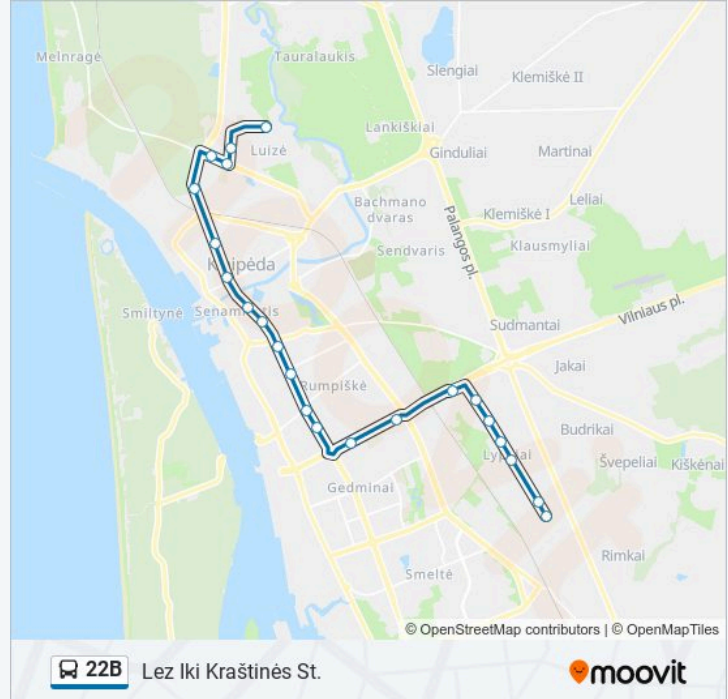

Naudokite Moovit App, kad rastumėte artimiausią 22B autobusas stotelę netoliese ir kada atvyksta kitas 22B autobusas.

**Kryptis: Lez Iki Kraštinės St.**

22 stotelė

[PERŽIŪRĖTI MARŠRUTO TVARKARAŠTĮ](#)

Senoji Panevėžio St.  
Treko St.  
Lcc Tarptautinis Universitetas  
Miško St.  
Universiteto St.  
Bibliotekos St.  
Atgimimo St.  
Senamiesčio St.  
Turgaus St.  
Sausio 15-Osios St.  
Vėtrungės St.  
Kauno St.  
Arenos St.  
Turistų St.  
Dainavos St.  
Lezo St.  
Pramonės St.  
Verslo St.  
Metalo St.  
Lypkių St.

**22B autobusas informacija****Kryptis:** Lez Iki Kraštinės St.**Stotelės:** 22**Kelionės trukmė:** 35 min**Maršruto apžvalga:**

Šlapžemės St.

Kraštinės St.

### Kryptis: Lez Iki Lypkių St.

20 stotelė

[PERŽIŪRĖTI MARŠRUTO TVARKARAŠTĮ](#)

Senoji Panevėžio St.

Treko St.

Lcc Tarptautinis Universitetas

Miško St.

Universiteto St.

Turistų St.

Dainavos St.

Lezo St.

Pramonės St.

Verslo St.