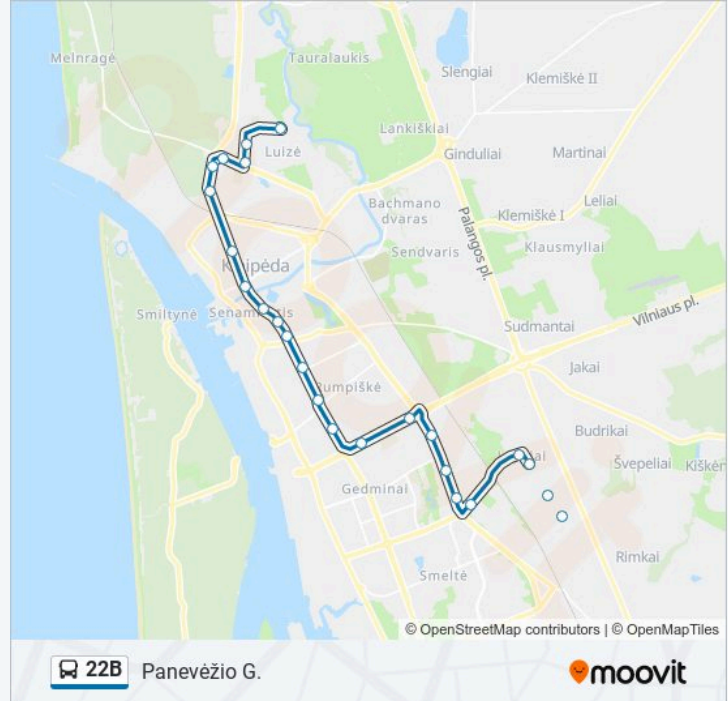

Universiteto St.

Aula Magna St.

Miško St.

Lcc Tarptautinis Universitetas

Treko St.

Senoji Panevėžio St.

Kryptis: Panevėžio G. Per Polimerų St.

31 stotelė

[PERŽIŪRĖTI MARŠRUTO TVARKARAŠTĮ](#)

Kraštinės St.

Šlapžemės St.

Lypkių St.

Metalo St.

Polimerų St.

Verslo St.

Pramonės St.

Pramonės St.

Verslo St.

Metalo St.

Lypkių Dvaro St.

Gedminių Baterijos St.

Šiaulių St.

Regitros St.

Rasos St.

Dainavos St.

Turistų St.

Arenos St.

22B autobusas grafikas

Panevėžio G. Per Polimerų St. maršruto grafikas:

pirmadienis	17:33
antradienis	17:33
trečiadienis	17:33
ketvirtadienis	17:33
penktadienis	Neveikia
šeštadienis	Neveikia
sekmadienis	Neveikia

22B autobusas informacija

Kryptis: Panevėžio G. Per Polimerų St.

Stotelės: 31

Kelionės trukmė: 46 min

Maršruto apžvalga: