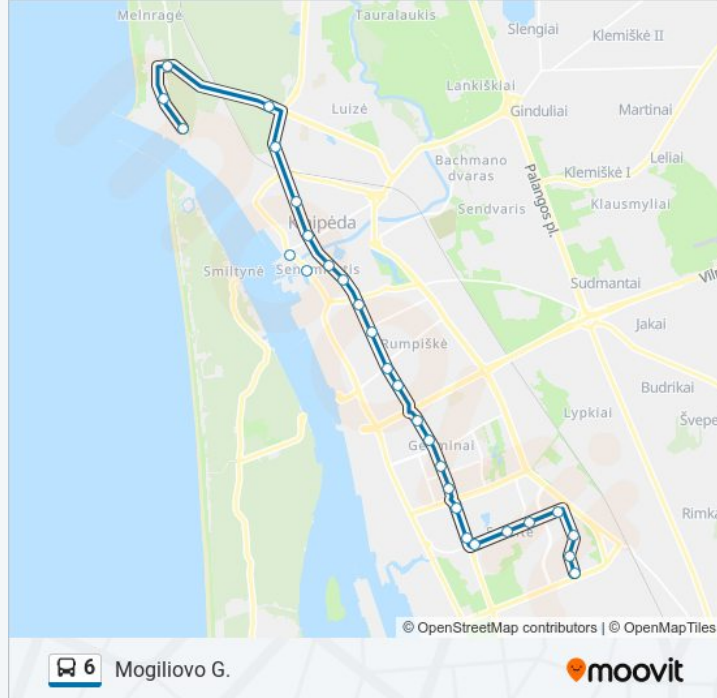

Alksnynės St.

Skibalės St.

Smiltelės St.

Volungėlės St.

I.Simonaitytės St.

Berželio St.

Kuncų St.

Budelkiemio St.

Mogiliovo St.

6 autobusas tvarkaraščiai ir maršrutų žemėlapiai prieinami autonominiu režimu PDF formatu moovitapp.com svetainėje. Pasinaudokite [Moovit App](#), kad pamatytumėte atvykimo laikus gyvai, traukinių ar metro tvarkaraščius, ir detales kryptių nurodymus visam viešajam transportui Vilnius mieste.

[Apie Moovit](#) • [MaaS sprendimai](#) • [Palaikomos šalys](#) • [Mooviter bendruomenė](#)

© 2024 Moovit - Visos teisės saugomos

Peržiūrėti atvykimo laikus gyvai