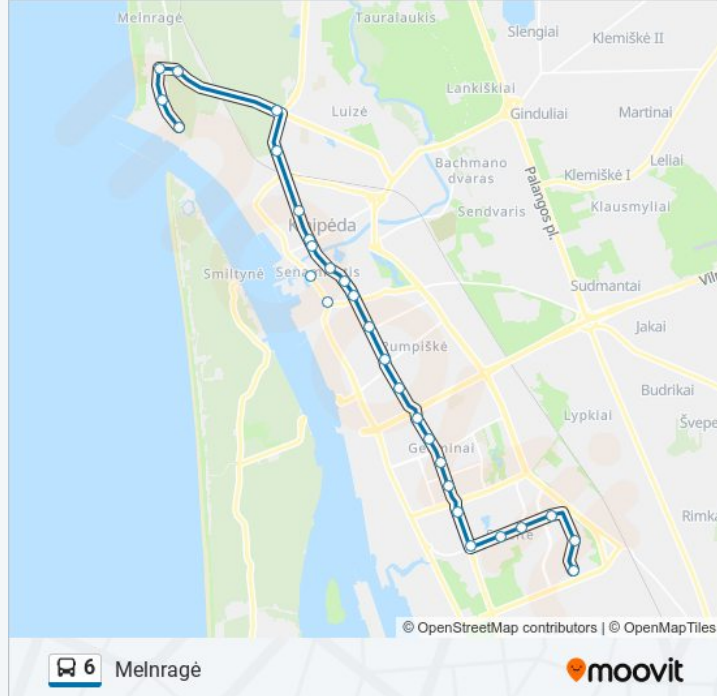

6 autobusas informacija

Kryptis: Melnragė

Stotelės: 26

Kelionės trukmė: 41 min

Maršruto apžvalga:

Girulių Plento St.

Melnragės St.

Molo St.

Švyturio St.

Kryptis: Mogiliovo G.

27 stotelė

[PERŽIŪRĖTI MARŠRUTO TVARKARAŠTĮ](#)

Švyturio St.

Molo St.

Melnragės St.

P.Lideikio St.

Kryptis: Mogiliovo G.

Stotelės: 27

Kelionės trukmė: 42 min

Maršruto apžvalga:

Alksnynės St.

Skibalės St.

Smiltelės St.

Volungėlės St.