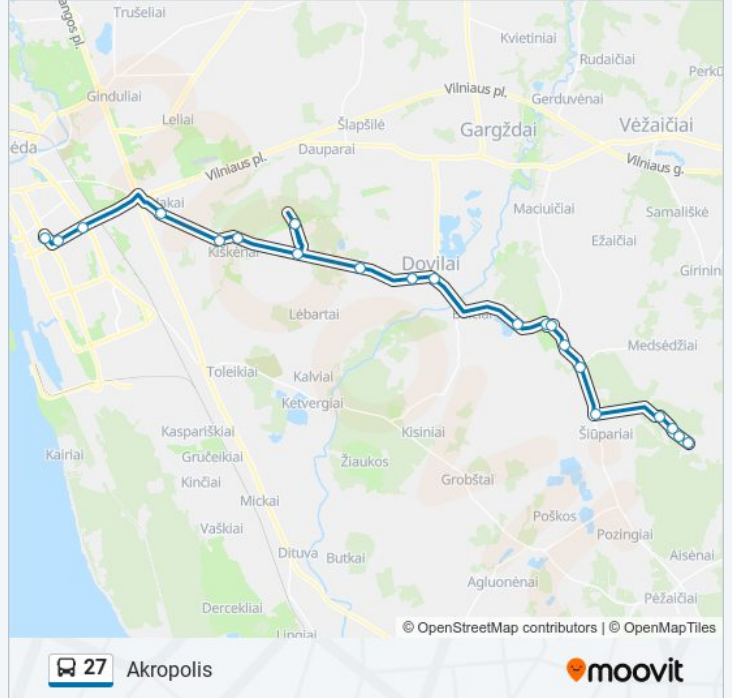

**Akropolis**[Gauti Programėlę](#)

27 autobusas maršrutas (Akropolis) turi 4 kryptis. Reguliariomis darbo dienomis, darbo valandos yra:
(1) Akropolis: 06:35 - 20:25(2) Sb Aisė: 05:50(3) Sb Aisė Per Sb Tolupis: 08:10 - 19:30(4) Sb Tolupis: 10:10 - 16:31
Naudokite Moovit App, kad rastumėte artimiausią 27 autobusas stotelę netoliese ir kada atvyksta kitas 27 autobusas.

Kryptis: Akropolis

22 stotelė

[PERŽIURĖTI MARŠRUTO TVARKARAŠTĮ](#)

Valdybos St.
Rožių St.
Beržų St.
Aisės St.
Lieknos St.
Medsėdžių St.
Jurjonų St.
Laisvės St.
Agluonos St.
Šnaukštų Karjerų St.
Dovilų St.
Lankiškės St.
Galčių St.
Tolupis
Tolupis
Kiškėnų St.
Dujų Stoties St.
Ažuolyno St.
Jakų St.
Dainavos St.
Turistų St.
Arenos St.

27 autobusas informacija**Kryptis:** Akropolis**Stotelės:** 22**Kelionės trukmė:** 50 min**Maršruto apžvalga:**

Kryptis: Sb Aisė

21 stotelė

[PERŽIŪRĖTI MARŠRUTO TVARKARAŠTĮ](#)

Arenos St.

Turistų St.

Dainavos St.

[PERŽIŪRĖTI MARŠRUTO TVARKARAŠTĮ](#)

Arenos St.

Turistų St.

Dainavos St.

Lezo St.

Jakų St.

Ažuolyno St.

Dujų Stoties St.