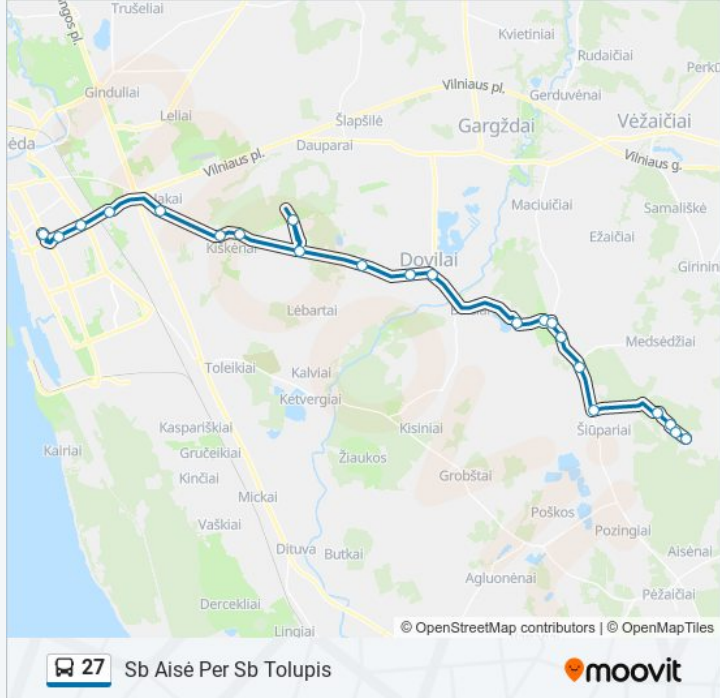

27 autobusas informacija

Kryptis: Sb Aisé Per Sb Tolupis

Stotelės: 23

Kelionės trukmė: 51 min

Maršruto apžvalga:

Lieknos St.

Aisės St.

Beržų St.

Rožių St.

Valdybos St.

Kryptis: Sb Tolupis

8 stotelė

[PERŽIŪRĖTI MARŠRUTO TVARKARAŠTĮ](#)

Arenos St.

Turistų St.

Dainavos St.