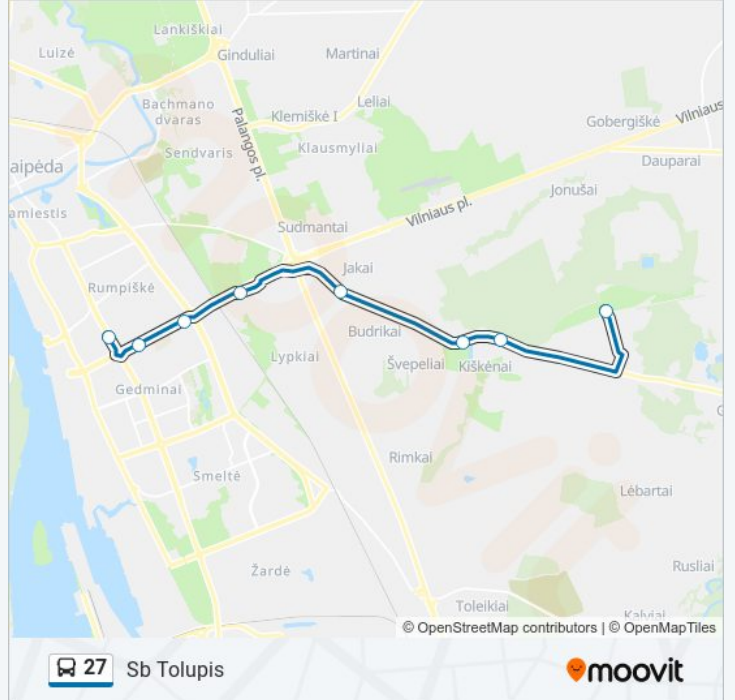

27 autobusas tvarkaraščiai ir maršrutų žemėlapiai prieinami autonominiu režimu PDF formatu moovitapp.com svetainėje. Pasinaudokite [Moovit App](#), kad pamatytumėte atvykimo laikus gyvai, traukinių ar metro tvarkaraščius, ir detalius krypčių nurodymus visam viešajam transportui Vilnius mieste.

[Apie Moovit](#) • [MaaS sprendimai](#) • [Palaikomos šalys](#) • [Mooviter bendruomenė](#)

© 2024 Moovit - Visos teisės saugomos

Peržiūrėti atvykimo laikus gyvai