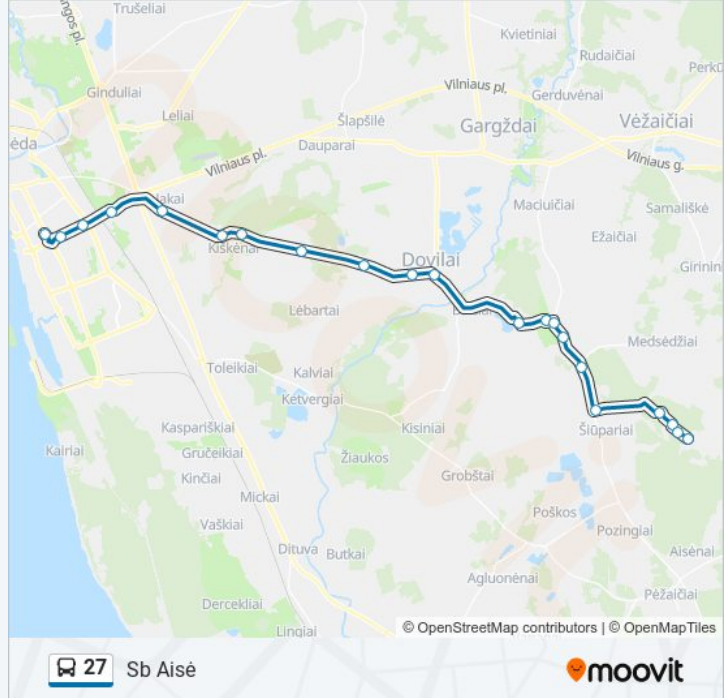

Stotelės: 21

Kelionės trukmė: 41 min

Maršruto apžvalga:

Beržų St.

Rožių St.

Valdybos St.

Kryptis: Sb Aisé Per Sb Tolupis

23 stotelė

[PERŽIŪRĖTI MARŠRUTO TVARKARAŠTĮ](#)

Arenos St.

Turistų St.

Dainavos St.

Lezo St.

Jakų St.

Ažuolyno St.

Dujų Stoties St.