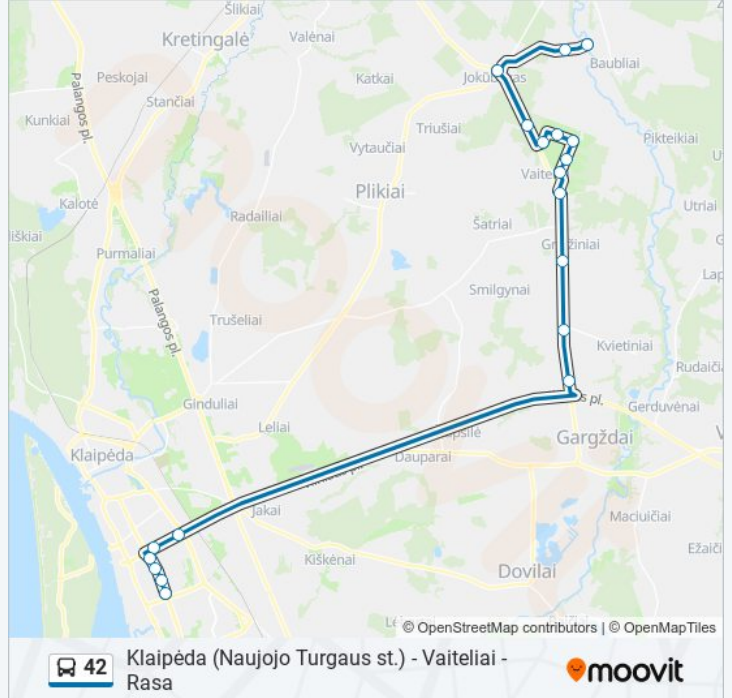

Klaipėdos Miesto Poliklinika

Naujojo Turgaus St.

42 autobusas grafikas

Klaipėda (Naujojo Turgaus St.) maršruto grafikas:

pirmadienis	09:22 - 18:55
antradienis	09:22 - 18:55
trečiadienis	09:22 - 18:55
ketvirtadienis	09:22 - 18:55
penktadienis	09:22 - 18:55
šeštadienis	09:22 - 18:55
sekmadienis	09:22 - 18:55

42 autobusas informacija

Kryptis: Klaipėda (Naujojo Turgaus St.)

Stotelės: 19

Kelionės trukmė: 50 min

Maršruto apžvalga:

Kryptis: Rasa

19 stotelė

[PERŽIŪRĖTI MARŠRUTO TVARKARAŠTĮ](#)