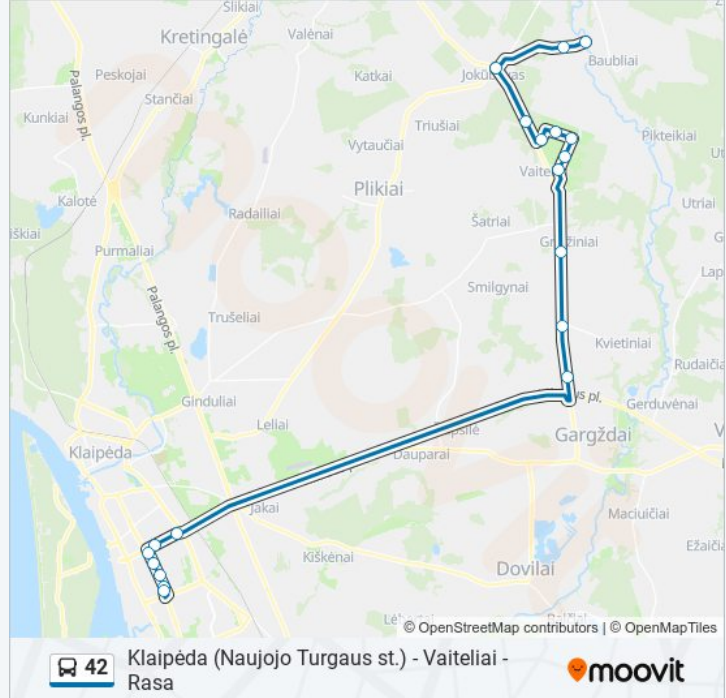

Jokūbavas

Rasa 1

42 autobusas grafikas

Rasa maršruto grafikas:

pirmadienis	08:21 - 17:51
antradienis	08:21 - 17:51
trečiadienis	08:21 - 17:51
ketvirtadienis	08:21 - 17:51
penktadienis	08:21 - 17:51
šeštadienis	08:21 - 17:51
sekmadienis	08:21 - 17:51

42 autobusas informacija

Kryptis: Rasa

Stotelės: 19

Kelionės trukmė: 52 min

Maršruto apžvalga:

42 autobusas tvarkaraščiai ir maršrutų žemėlapiai prieinami autonominiu režimu PDF formatu moovitapp.com svetainėje. Pasinaudokite [Moovit App](#), kad pamatytumėte atvykimo laikus gyvai, traukinių ar metro tvarkaraščius, ir detalius krypčių nurodymus visam viešajam transportui Vilnius mieste.