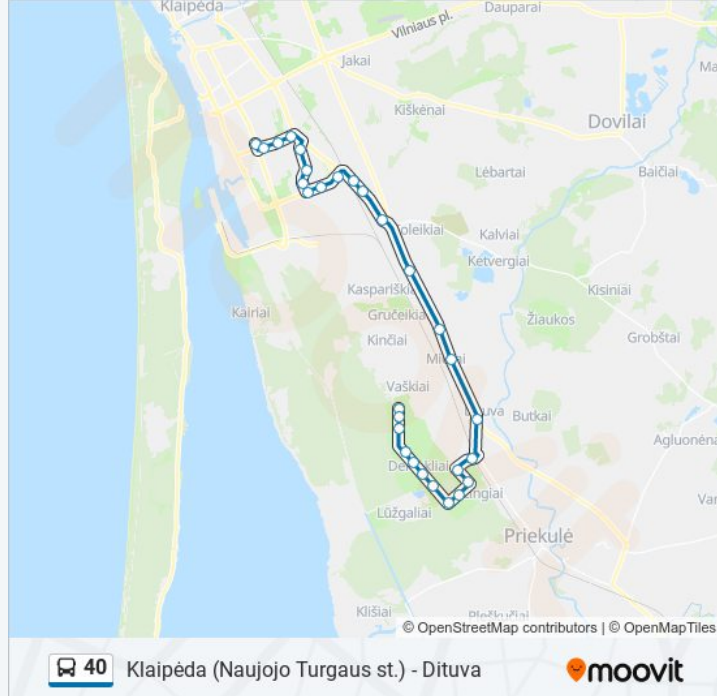

Žemuogių St.

Nidos G.

Preilos G.

Pervalkos G.

Pienių St.

Dituvos Bibliotekos St.

Ievų St.

Vaškių St.

40 Klaipėda (Naujojo Turgaus st.) - Dituva

Kryptis: Klaipėda (Naujojo Turgaus St.)

30 stotelė

[PERŽIŪRĖTI MARŠRUTO TVARKARAŠTĮ](#)

Vaškių St.

Ievų St.

Dituvos Bibliotekos St.

Pienių St.

Pervalkos G.

Preilos G.

Nidos G.

Žemuogių St.

Karvaičių St.

Gintaro St.

Dituvos Darželio St.

Gubojų St.

Dercekiai

Dituva

Mickai

Spengiai

Dumpiai

Laistų Sodų St.

40 autobusas grafikas

Klaipėda (Naujojo Turgaus St.) maršruto grafikas:

pirmadienis	06:00 - 21:49
antradienis	06:00 - 21:49
trečiadienis	06:00 - 21:49
ketvirtadienis	06:00 - 21:49
penktadienis	06:00 - 21:49
šeštadienis	06:40 - 22:43
sekmadienis	06:40 - 21:29

40 autobusas informacija

Kryptis: Klaipėda (Naujojo Turgaus St.)

Stotelės: 30

Kelionės trukmė: 46 min

Maršruto apžvalga: