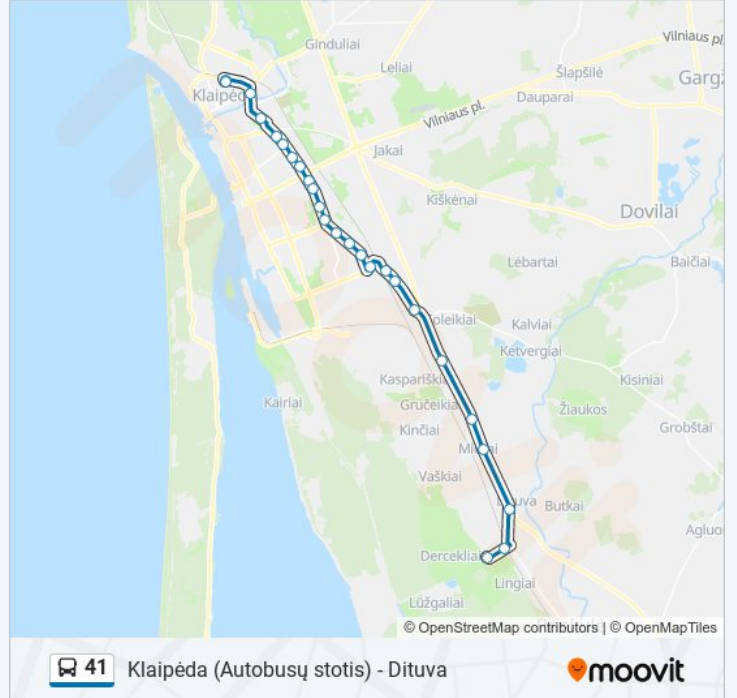

41 autobusas informacija

Kryptis: Dituva

Stotelės: 25

Kelionės trukmė: 37 min

Maršruto apžvalga:

Mickai

Dituva

Gubojų St.

Dituvos Turgaus St.

41 Klaipėda (Autobusų stotis) - Dituva

Kryptis: Dituva Per Turgų

31 stotelė

[PERŽIŪRĖTI MARŠRUTO TVARKARAŠTĮ](#)

Autobusų Stotis

Geležinkelio Stoties St.

Skulptūrų Parko St.